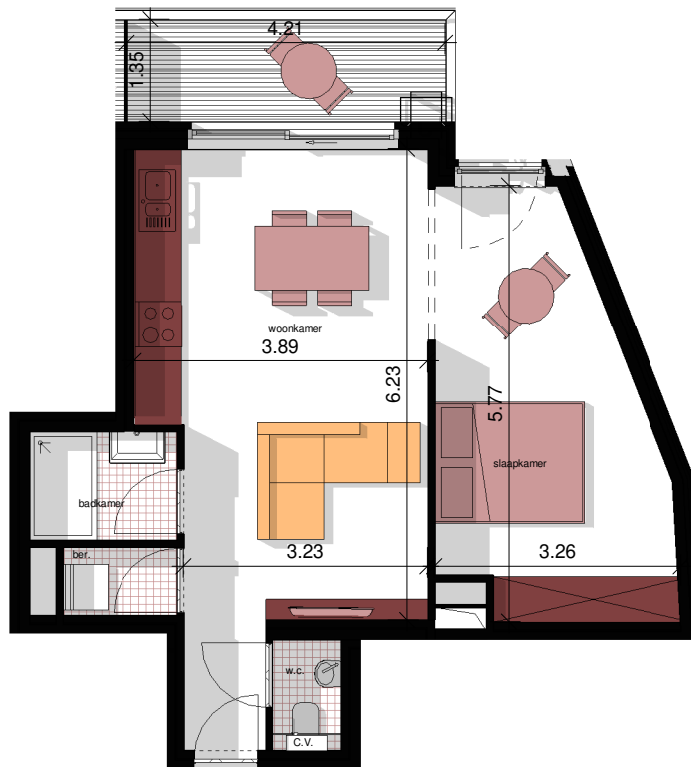

Residentie Bogaard

Appartement 2.2
 oppervlakte (bvo): 53.46m²
 terras: 4,92m²
 verdieping: niveau 2

Multiprofessioneel Architectenbureau
 Guy Peeters - Johan Rijckaert

sidimex / immobiëlen
 experts

*De plannen zijn verkoopplannen
 en kunnen afwijken van de
 werkelijkheid.
 Meubels op de plannen zijn ter
 illustratie.*