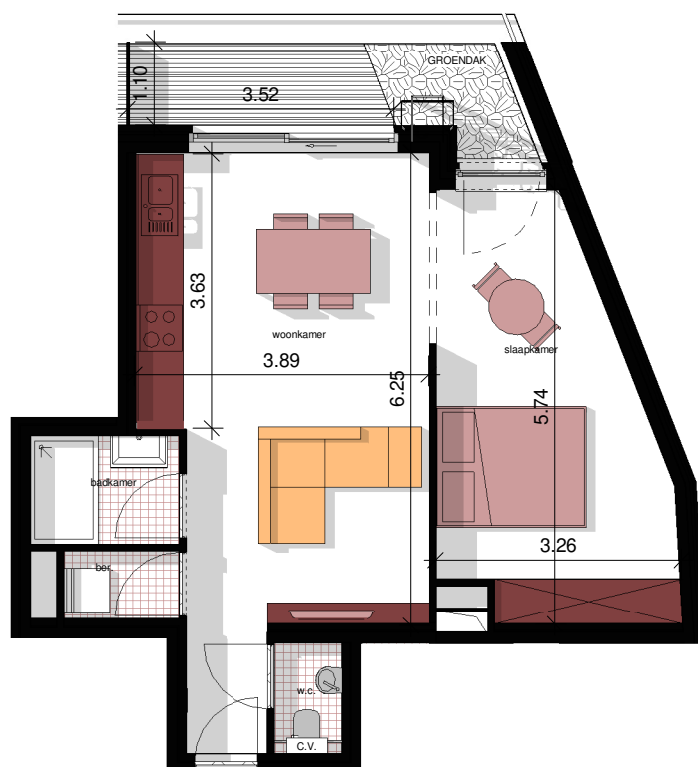

Residentie Bogaard

Appartement 1.2
 oppervlakte (bvo): 53.46m²
 terras: 4,95m²
 verdieping: niveau 1

Multiprofessioneel Architectenbureau
 Guy Peeters - Johan Rijckaert

*De plannen zijn verkoopplannen
 en kunnen afwijken van de
 werkelijkheid.
 Meubels op de plannen zijn ter
 illustratie.*