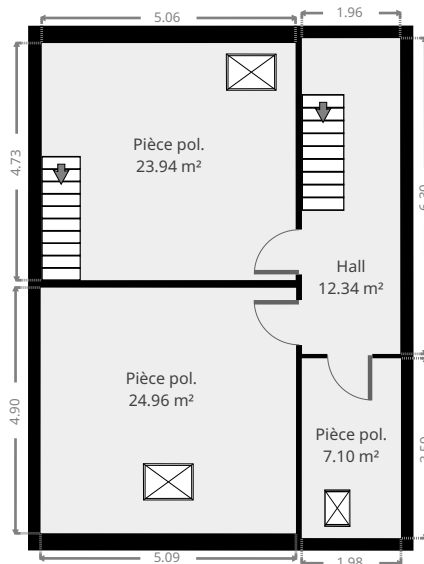

0 2 4 6m
1:151
Page 3/8

Cauchy 5

SURFACE TOTALE : 511.31 m² • SURFACE HABITABLE : 511.31 m² • ÉTAGES : 7

▼ 1er étage

SURFACE TOTALE : 24.04 m² • SURFACE HABITABLE : 24.04 m² •

Cauchy 5

SURFACE TOTALE : 511.31 m² • SURFACE HABITABLE : 511.31 m² • ÉTAGES : 7

▼ 2e étage

SURFACE TOTALE : 70.16 m² • SURFACE HABITABLE : 70.16 m² •

Cauchy 5

SURFACE TOTALE : 511.31 m² • SURFACE HABITABLE : 511.31 m² • ÉTAGES : 7

▼ 3e étage

SURFACE TOTALE : 66.92 m² • SURFACE HABITABLE : 66.92 m² •

Cauchy 5

SURFACE TOTALE : 511.31 m² • SURFACE HABITABLE : 511.31 m² • ÉTAGES : 7

▼ 4e étage

SURFACE TOTALE : 68.30 m² • SURFACE HABITABLE : 68.30 m² •

Cauchy 5

SURFACE TOTALE : 511.31 m² • SURFACE HABITABLE : 511.31 m² • ÉTAGES : 7

▼ 5e étage

SURFACE TOTALE : 20.12 m² • SURFACE HABITABLE : 20.12 m² •