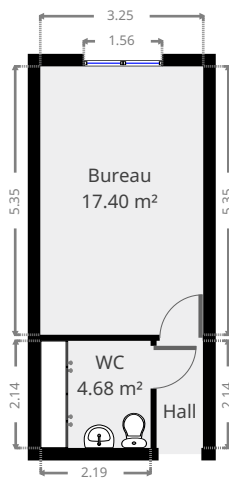

Cauchy 5

Créé le
2020-08-17

Surface totale 511.31 m ²	Étages 7
--	--------------------

Cauchy 5

SURFACE TOTALE : 511.31 m² • SURFACE HABITABLE : 511.31 m² • ÉTAGES : 7

▼ Sous-sol

SURFACE TOTALE : 82.43 m² • SURFACE HABITABLE : 82.43 m² •

Cauchy 5

SURFACE TOTALE : 511.31 m² • SURFACE HABITABLE : 511.31 m² • ÉTAGES : 7

▼ Rez-de-chaussée

SURFACE TOTALE : 179.33 m² • SURFACE HABITABLE : 179.33 m² •

CE CROQUIS EST FOURNI EN L'ETAT SANS GARANTIE D'AUCUNE SORTE.

0 2 4 6m
1:151
Page 3/8

Cauchy 5

SURFACE TOTALE : 511.31 m² • SURFACE HABITABLE : 511.31 m² • ÉTAGES : 7

▼ 1er étage

SURFACE TOTALE : 24.04 m² • SURFACE HABITABLE : 24.04 m² •

Cauchy 5

SURFACE TOTALE : 511.31 m² • SURFACE HABITABLE : 511.31 m² • ÉTAGES : 7

▼ 2e étage

SURFACE TOTALE : 70.16 m² • SURFACE HABITABLE : 70.16 m² •

Cauchy 5

SURFACE TOTALE : 511.31 m² • SURFACE HABITABLE : 511.31 m² • ÉTAGES : 7

▼ 3e étage

SURFACE TOTALE : 66.92 m² • SURFACE HABITABLE : 66.92 m² •