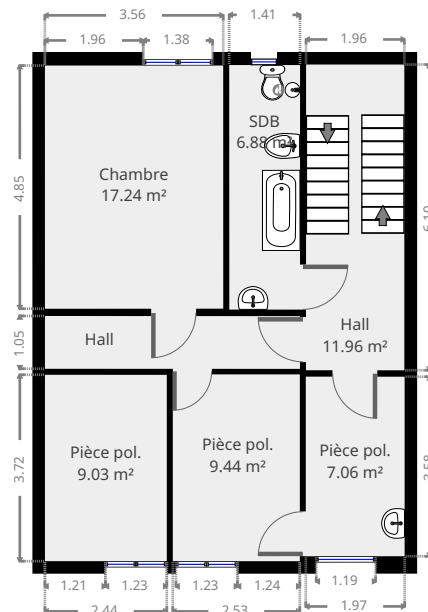

0 2 4 6m
1:151
Page 3/8

Cauchy 5

SURFACE TOTALE : 511.31 m² • SURFACE HABITABLE : 511.31 m² • ÉTAGES : 7

▼ 1er étage

SURFACE TOTALE : 24.04 m² • SURFACE HABITABLE : 24.04 m² •

Cauchy 5

SURFACE TOTALE : 511.31 m² • SURFACE HABITABLE : 511.31 m² • ÉTAGES : 7

▼ 2e étage

SURFACE TOTALE : 70.16 m² • SURFACE HABITABLE : 70.16 m² •

Cauchy 5

SURFACE TOTALE : 511.31 m² • SURFACE HABITABLE : 511.31 m² • ÉTAGES : 7

▼ 3e étage

SURFACE TOTALE : 66.92 m² • SURFACE HABITABLE : 66.92 m² •

Cauchy 5

SURFACE TOTALE : 511.31 m² • SURFACE HABITABLE : 511.31 m² • ÉTAGES : 7

▼ 4e étage

SURFACE TOTALE : 68.30 m² • SURFACE HABITABLE : 68.30 m² •

Cauchy 5

SURFACE TOTALE : 511.31 m² • SURFACE HABITABLE : 511.31 m² • ÉTAGES : 7

▼ 5e étage

SURFACE TOTALE : 20.12 m² • SURFACE HABITABLE : 20.12 m² •