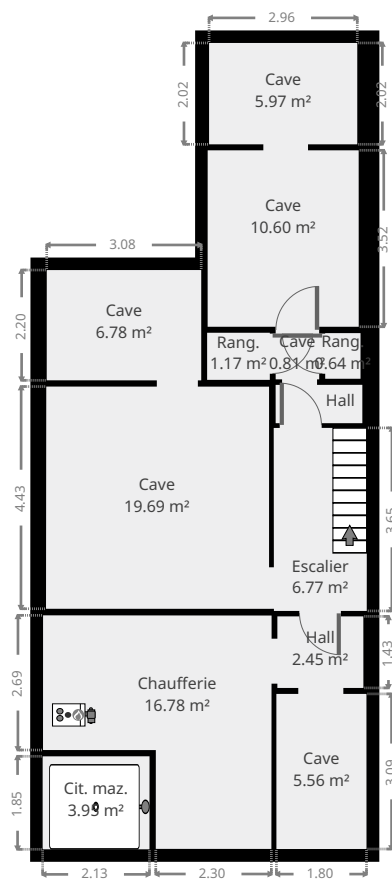

Cauchy 5

Créé le
2020-08-17

Surface totale 511.31 m ²	Étages 7
--	--------------------

Cauchy 5

SURFACE TOTALE : 511.31 m² • SURFACE HABITABLE : 511.31 m² • ÉTAGES : 7

▼ Sous-sol

SURFACE TOTALE : 82.43 m² • SURFACE HABITABLE : 82.43 m² •

Cauchy 5

SURFACE TOTALE : 511.31 m² • SURFACE HABITABLE : 511.31 m² • ÉTAGES : 7

▼ Rez-de-chaussée

SURFACE TOTALE : 179.33 m² • SURFACE HABITABLE : 179.33 m² •

CE CROQUIS EST FOURNI EN L'ETAT SANS GARANTIE D'AUCUNE SORTE.

0 2 4 6m
1:151
Page 3/8

Cauchy 5

SURFACE TOTALE : 511.31 m² • SURFACE HABITABLE : 511.31 m² • ÉTAGES : 7

▼ 1er étage

SURFACE TOTALE : 24.04 m² • SURFACE HABITABLE : 24.04 m² •

Cauchy 5

SURFACE TOTALE : 511.31 m² • SURFACE HABITABLE : 511.31 m² • ÉTAGES : 7

▼ 2e étage

SURFACE TOTALE : 70.16 m² • SURFACE HABITABLE : 70.16 m² •

Cauchy 5

SURFACE TOTALE : 511.31 m² • SURFACE HABITABLE : 511.31 m² • ÉTAGES : 7

▼ 3e étage

SURFACE TOTALE : 66.92 m² • SURFACE HABITABLE : 66.92 m² •