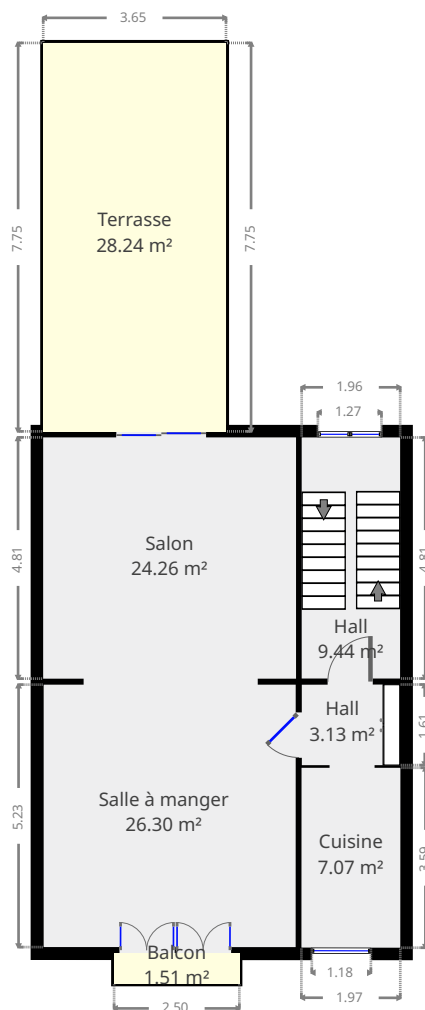

Cauchy 5

Créé le
2020-08-17

Surface totale 511.31 m ²	Étages 7
--	--------------------

Cauchy 5

SURFACE TOTALE : 511.31 m² • SURFACE HABITABLE : 511.31 m² • ÉTAGES : 7

▼ Sous-sol

SURFACE TOTALE : 82.43 m² • SURFACE HABITABLE : 82.43 m² •

Cauchy 5

SURFACE TOTALE : 511.31 m² • SURFACE HABITABLE : 511.31 m² • ÉTAGES : 7

▼ Rez-de-chaussée

SURFACE TOTALE : 179.33 m² • SURFACE HABITABLE : 179.33 m² •

CE CROQUIS EST FOURNI EN L'ETAT SANS GARANTIE D'AUCUNE SORTE.

0 2 4 6m
1:151
Page 3/8

Cauchy 5

SURFACE TOTALE : 511.31 m² • SURFACE HABITABLE : 511.31 m² • ÉTAGES : 7

▼ 1er étage

SURFACE TOTALE : 24.04 m² • SURFACE HABITABLE : 24.04 m² •

Cauchy 5

SURFACE TOTALE : 511.31 m² • SURFACE HABITABLE : 511.31 m² • ÉTAGES : 7

▼ 2e étage

SURFACE TOTALE : 70.16 m² • SURFACE HABITABLE : 70.16 m² •

Cauchy 5

SURFACE TOTALE : 511.31 m² • SURFACE HABITABLE : 511.31 m² • ÉTAGES : 7

▼ 3e étage

SURFACE TOTALE : 66.92 m² • SURFACE HABITABLE : 66.92 m² •