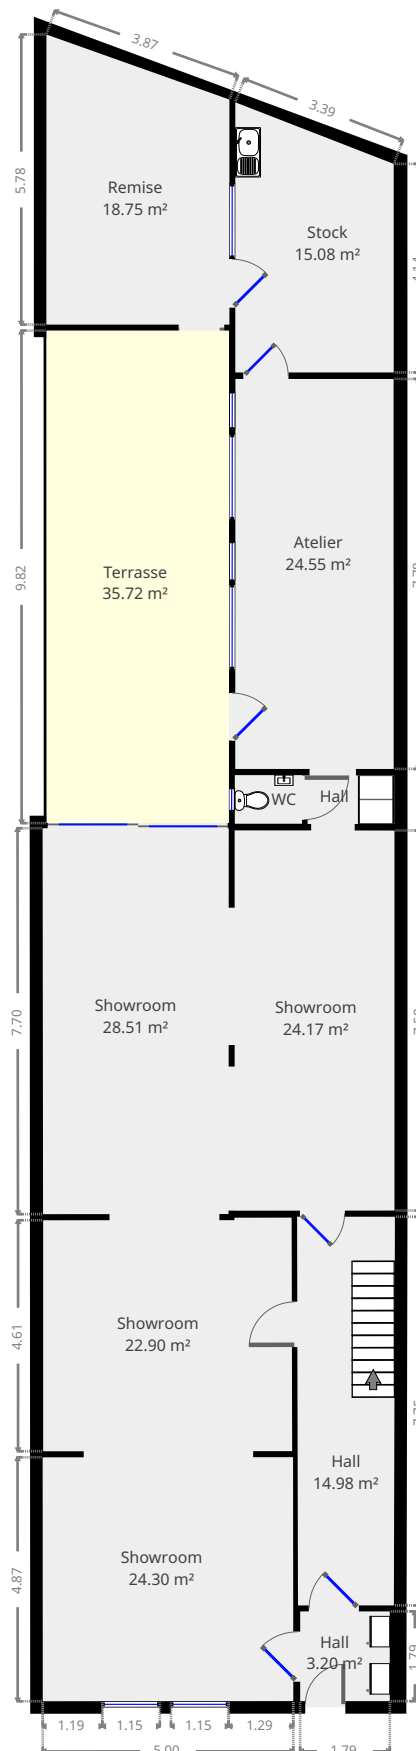

Cauchy 5

Créé le
2020-08-17

Surface totale 511.31 m ²	Étages 7
--	--------------------

Cauchy 5

SURFACE TOTALE : 511.31 m² • SURFACE HABITABLE : 511.31 m² • ÉTAGES : 7

▼ Sous-sol

SURFACE TOTALE : 82.43 m² • SURFACE HABITABLE : 82.43 m² •

Cauchy 5

SURFACE TOTALE : 511.31 m² • SURFACE HABITABLE : 511.31 m² • ÉTAGES : 7

▼ Rez-de-chaussée

SURFACE TOTALE : 179.33 m² • SURFACE HABITABLE : 179.33 m² •

CE CROQUIS EST FOURNI EN L'ETAT SANS GARANTIE D'AUCUNE SORTE.

0 2 4 6m
1:151
Page 3/8

Cauchy 5

SURFACE TOTALE : 511.31 m² • SURFACE HABITABLE : 511.31 m² • ÉTAGES : 7

▼ 1er étage

SURFACE TOTALE : 24.04 m² • SURFACE HABITABLE : 24.04 m² •

Cauchy 5

SURFACE TOTALE : 511.31 m² • SURFACE HABITABLE : 511.31 m² • ÉTAGES : 7

▼ 2e étage

SURFACE TOTALE : 70.16 m² • SURFACE HABITABLE : 70.16 m² •

Cauchy 5

SURFACE TOTALE : 511.31 m² • SURFACE HABITABLE : 511.31 m² • ÉTAGES : 7

▼ 3e étage

SURFACE TOTALE : 66.92 m² • SURFACE HABITABLE : 66.92 m² •