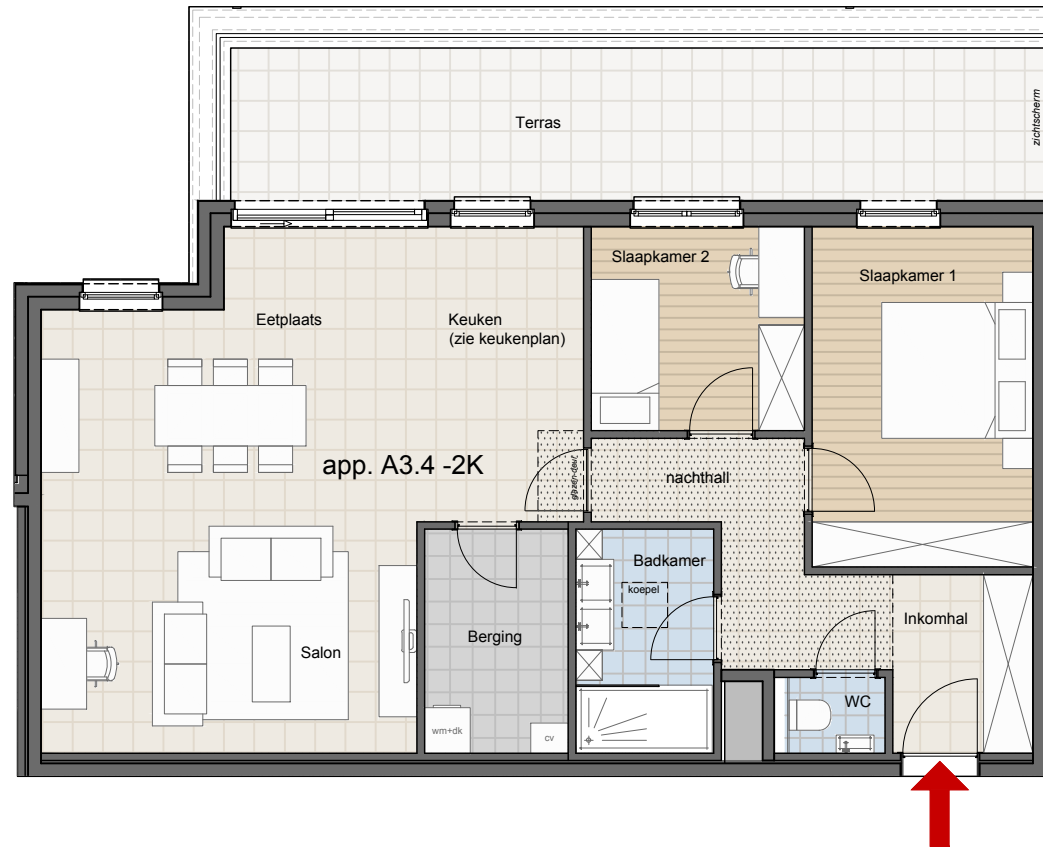

LEGENDE

-  verlaagd plafond
-  overdekt terras

RESIDENTIE
GROEBENGRACHT

versie 10.03.2020

Dit verkoopplan is indicatief.

Het afgebeelde meubilair en toebehoren is indicatief en maakt geen deel uit van de verkoopovereenkomst.

appartement **A3.4**
verdieping 3

aantal slaapkamers: 2

schaal 1/100