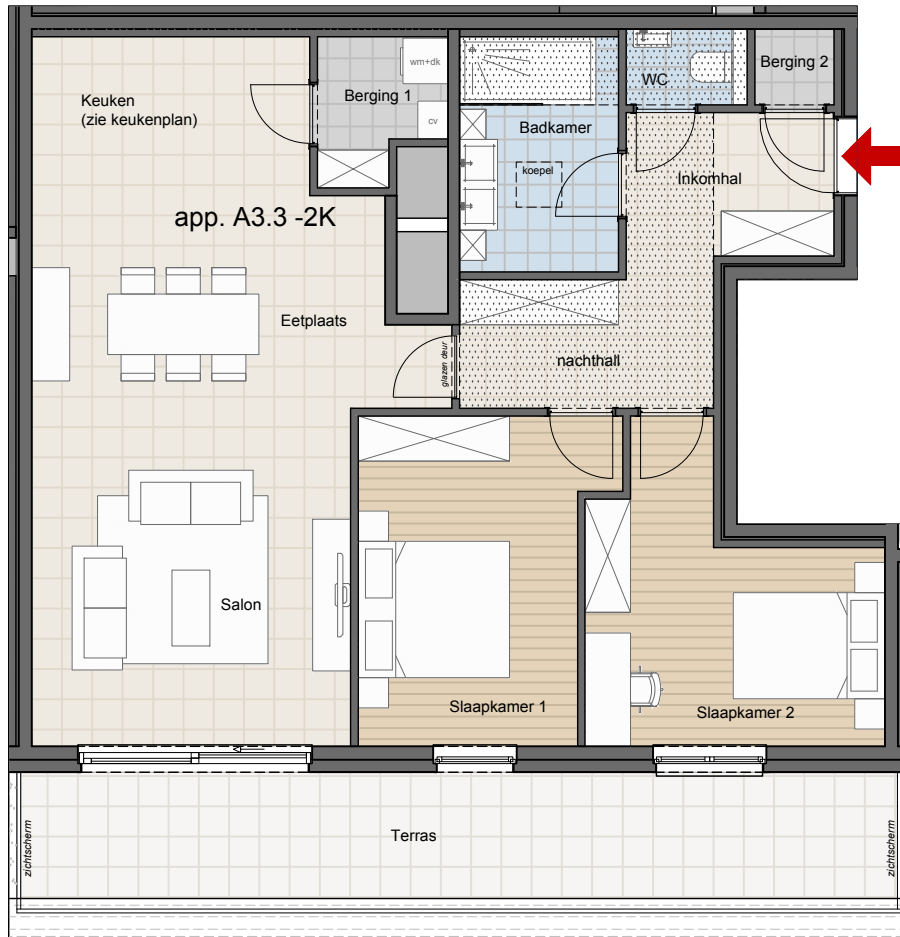

LEGENDE

 verlaagd plafond

 overdekt terras

RESIDENTIE
GROEBENGRACHT

versie 10.03.2020

Dit verkoopplan is indicatief.

Het afgebeelde meubilair en toebehoren is indicatief en maakt geen deel uit van de verkoopovereenkomst.

appartement **A3.3**
verdieping 3

aantal slaapkamers: 2

schaal 1/100