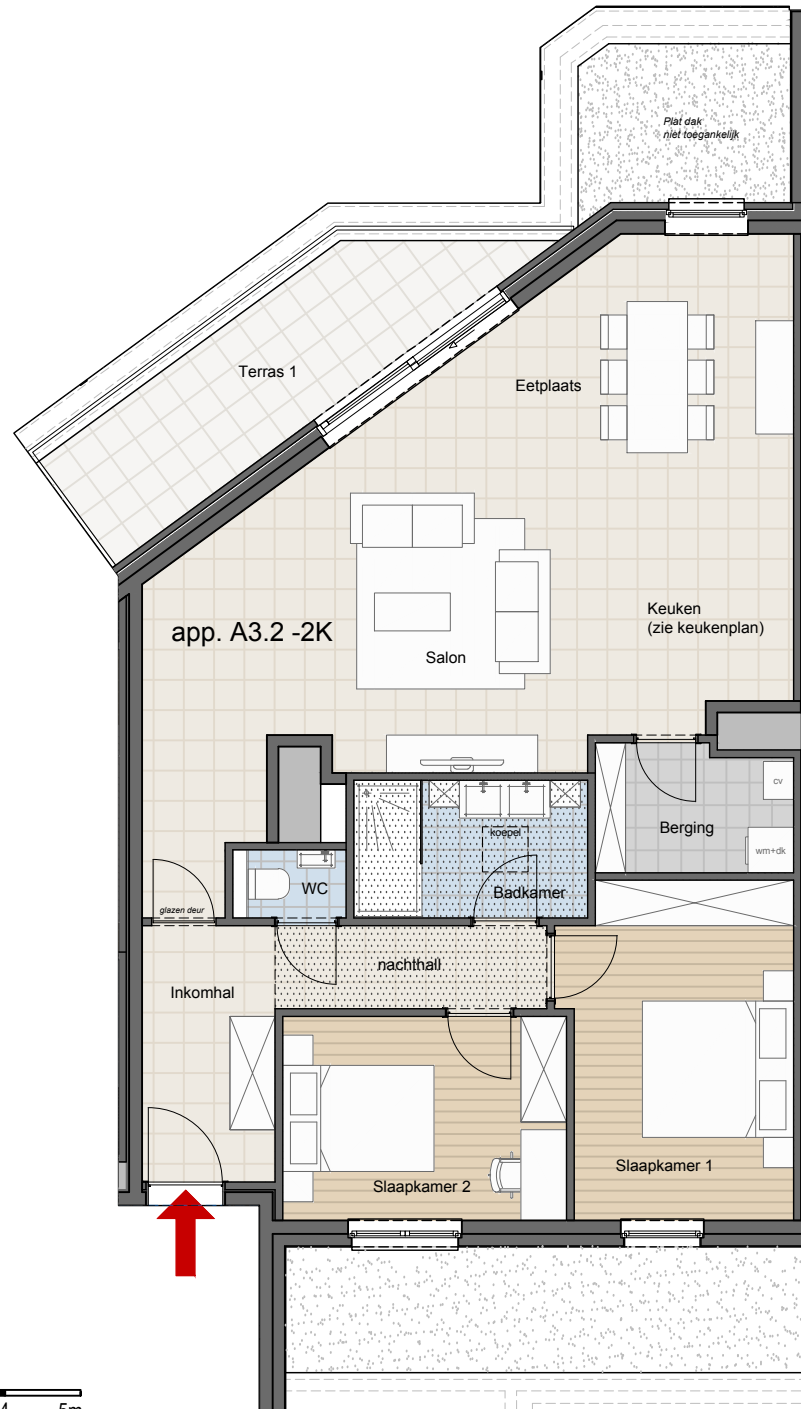

LEGENDE

-  verlaagd plafond
-  overdekt terras

schaal 1/100

RESIDENTIE

GROEBENGRACHT

versie 10.03.2020

ALGEMEEN GRONDPLAN

VOORGEVEL

Dit verkoopplan is indicatief.

Het afgebeelde meubilair en toebehoren is indicatief en maakt geen deel uit van de verkoopovereenkomst.

appartement

A3.2

verdieping 3

aantal slaapkamers:

2