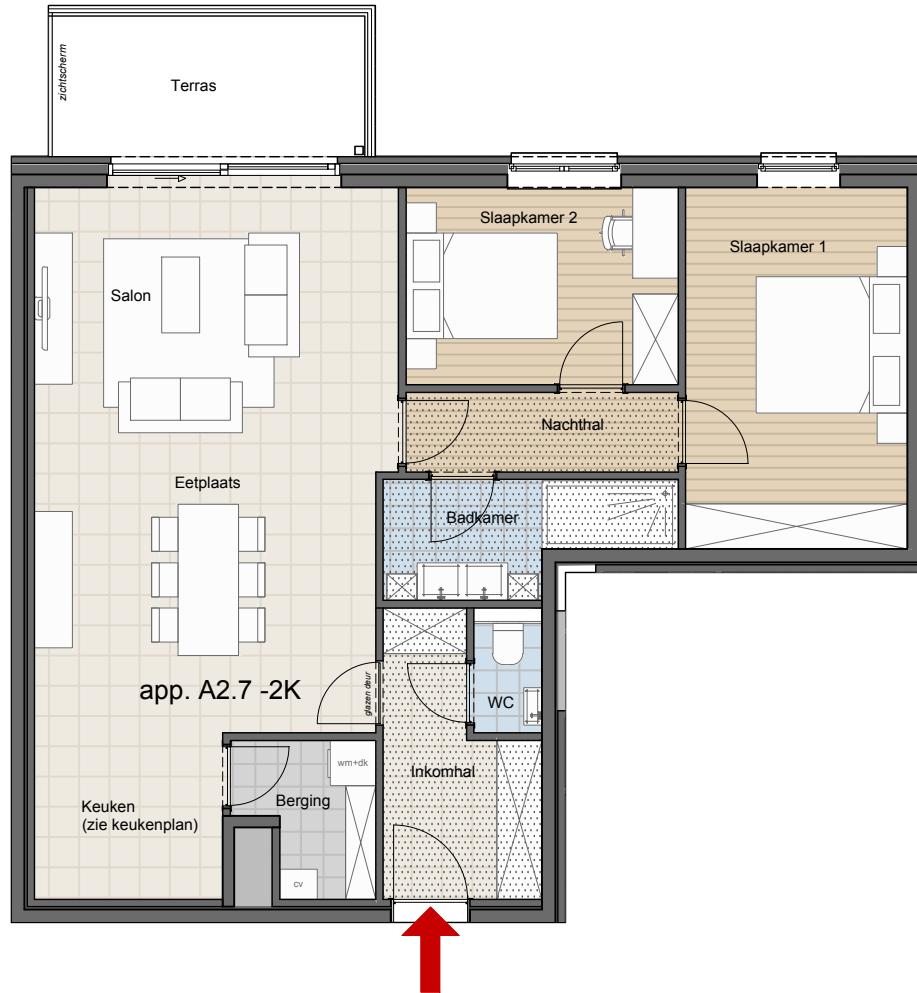

LEGENDE

-  verlaagd plafond
-  overdekt terras

RESIDENTIE  
**GROEBENGRACHT**

versie 10.03.2020

Dit verkoopplan is indicatief.

Het afgebeelde meubilair en toebehoren is indicatief en maakt geen deel uit van de verkoopovereenkomst.

appartement **A2.7**  
verdieping 2

aantal slaapkamers: 2