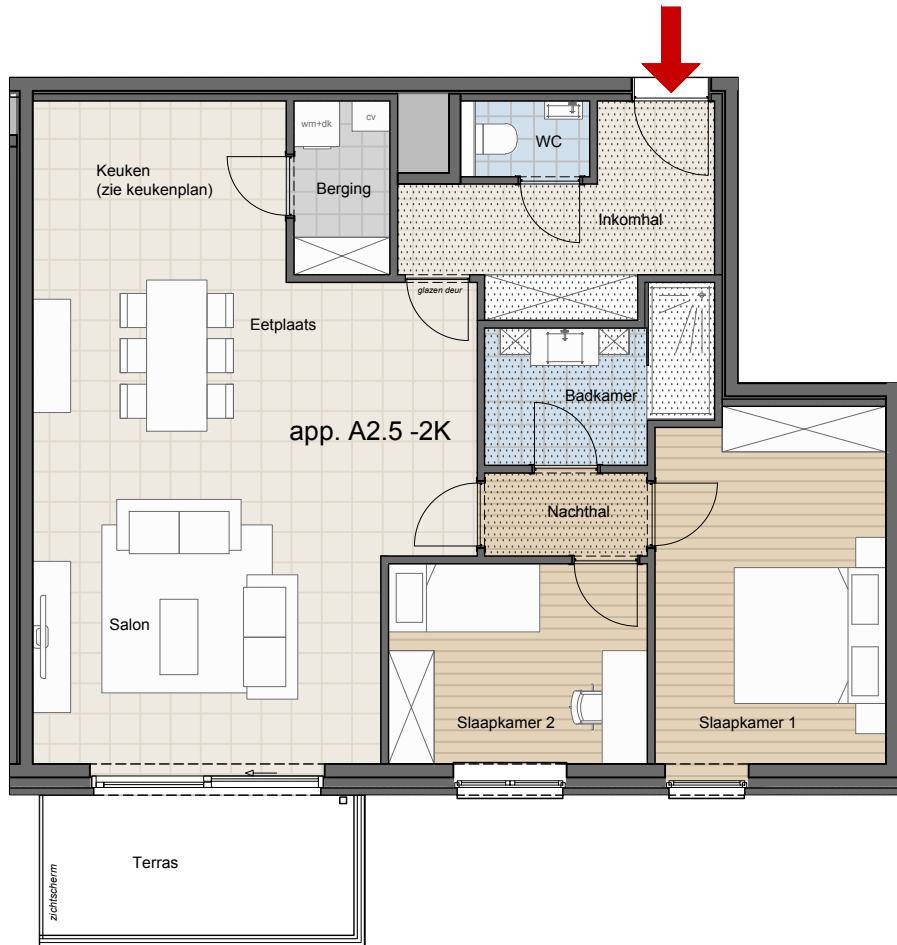

LEGENDE

-  verlaagd plafond
-  overdekt terras

RESIDENTIE
GROEBENGRACHT
versie 10.03.2020

Dit verkoopplan is indicatief.

Het afgebeelde meubilair en toebehoren is indicatief en maakt geen deel uit van de verkoopovereenkomst.

appartement **A2.5**
verdieping 2

aantal slaapkamers: 2

schaal 1/100