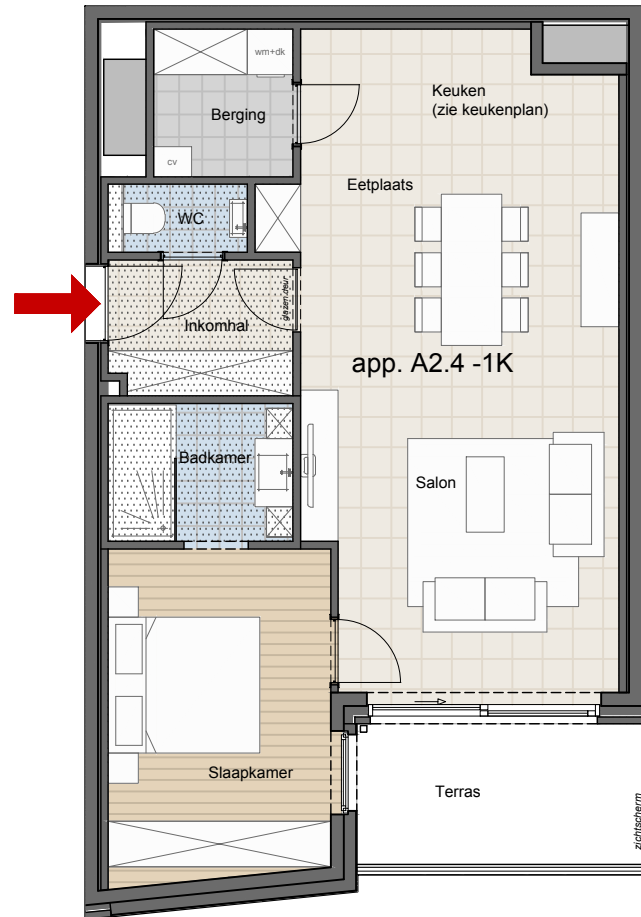

LEGENDE

-  verlaagd plafond
-  overdekt terras

RESIDENTIE

GROEBENGRACHT

versie 10.03.2020

VOORGEVEL

Dit verkoopplan is indicatief.

Het afgebeelde meubilair en toebehoren is indicatief en maakt geen deel uit van de verkoopovereenkomst.

appartement

A2.4

verdieping 2

aantal slaapkamers:

1

schaal 1/100