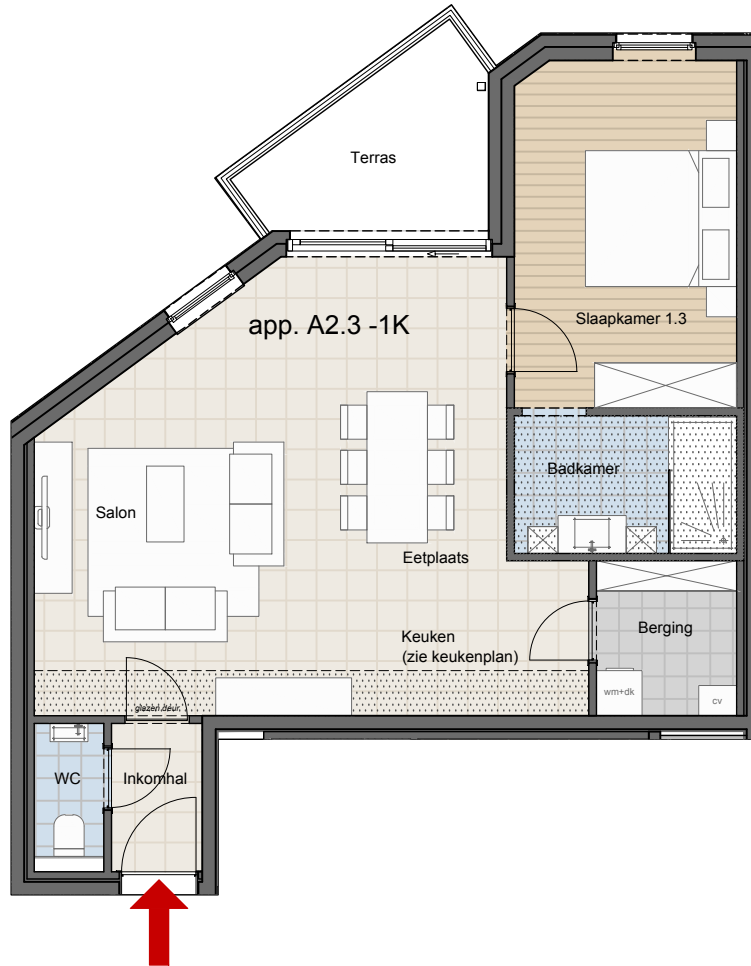

LEGENDE

-  verlaagd plafond
-  overdekt terras

RESIDENTIE

# GROEBENGRACHT

versie 10.03.2020

ALGEMEEN GRONDPLAN

ACHTERGEVEL

Dit verkoopplan is indicatief.

Het afgebeelde meubilair en toebehoren is indicatief en maakt geen deel uit van de verkoopovereenkomst.

appartement

## A2.3

verdieping 2

aantal slaapkamers:

1

schaal 1/100