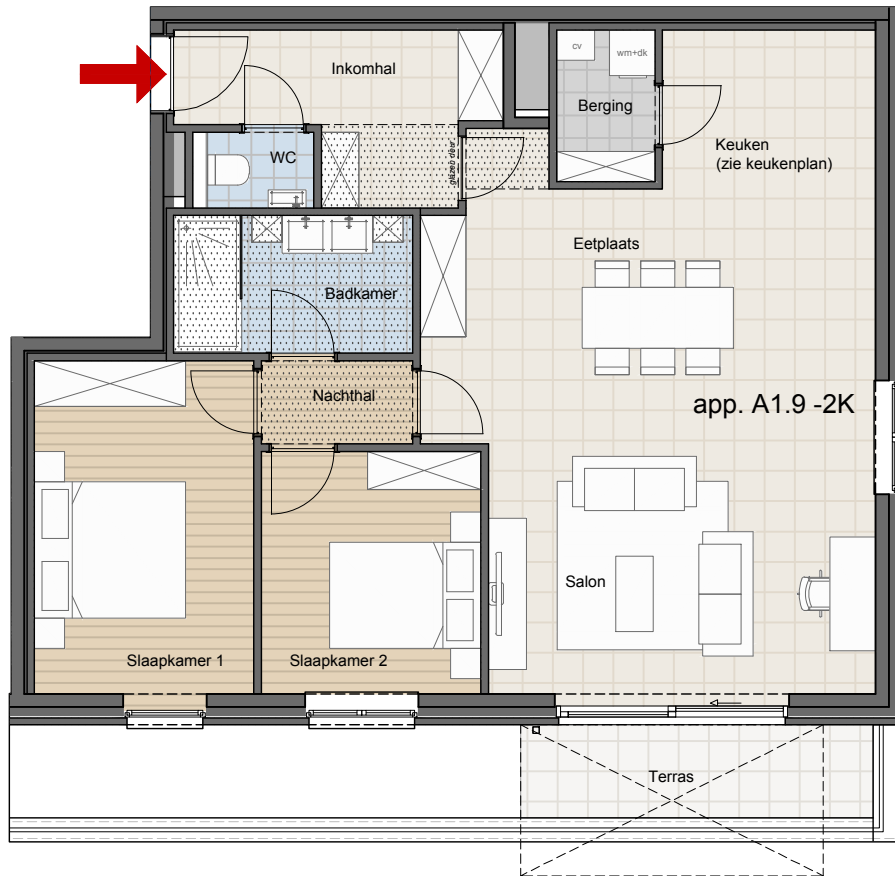

LEGENDE

- verlaagd plafond
- overdekt terras

schaal 1/100

RESIDENTIE

GROEBENGRACHT

versie 10.03.2020

Dit verkoopplan is indicatief.

Het afgebeelde meubilair en toebehoren is indicatief en maakt geen deel uit van de verkoopovereenkomst.

appartement

A1.9

verdieping 1

aantal slaapkamers:

2