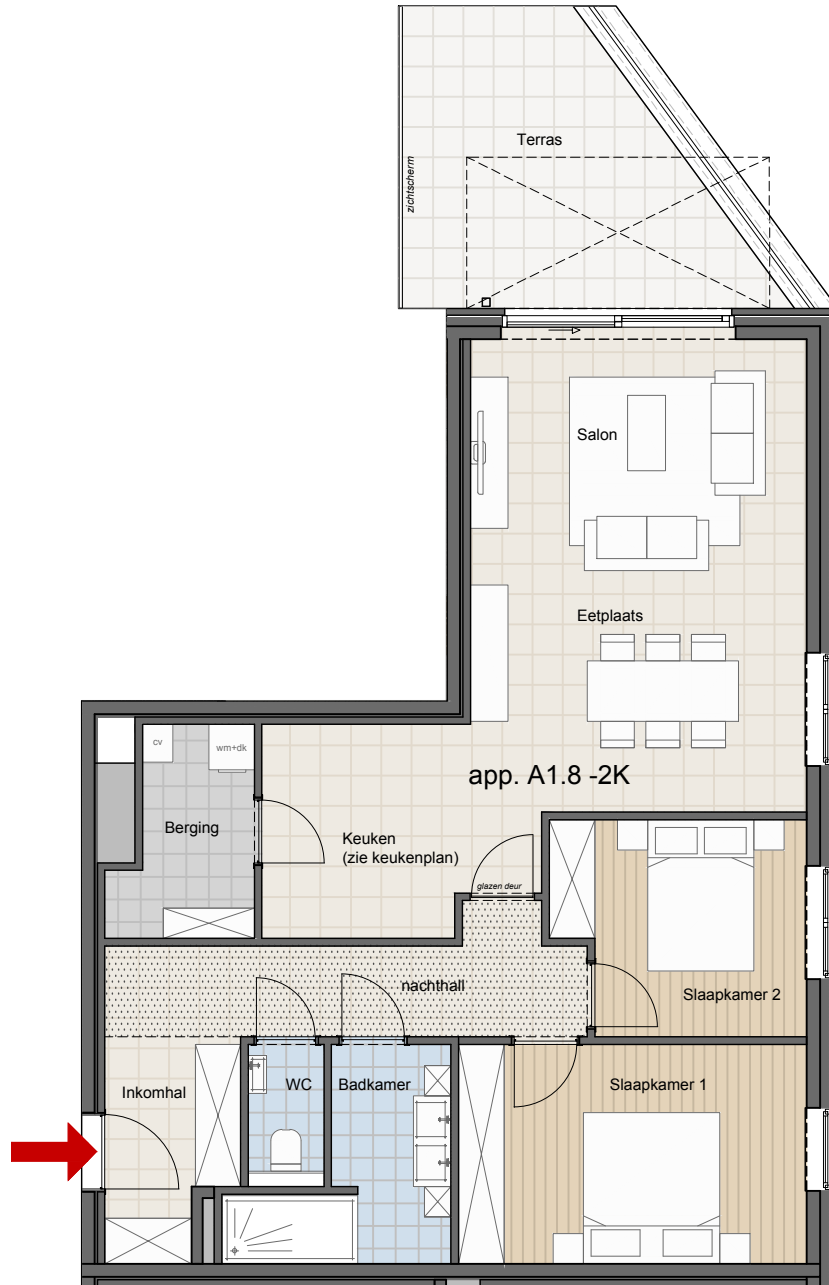

LEGENDE

-  verlaagd plafond
-  overdekt terras

schaal 1/100

RESIDENTIE

GROEBENGRACHT

versie 10.03.2020

ZIJGEVEL RECHTS

Dit verkoopplan is indicatief.

Het afgebeelde meubilair en toebehoren is indicatief en maakt geen deel uit van de verkoopovereenkomst.

appartement

A1.8

verdieping 1

aantal slaapkamers:

2