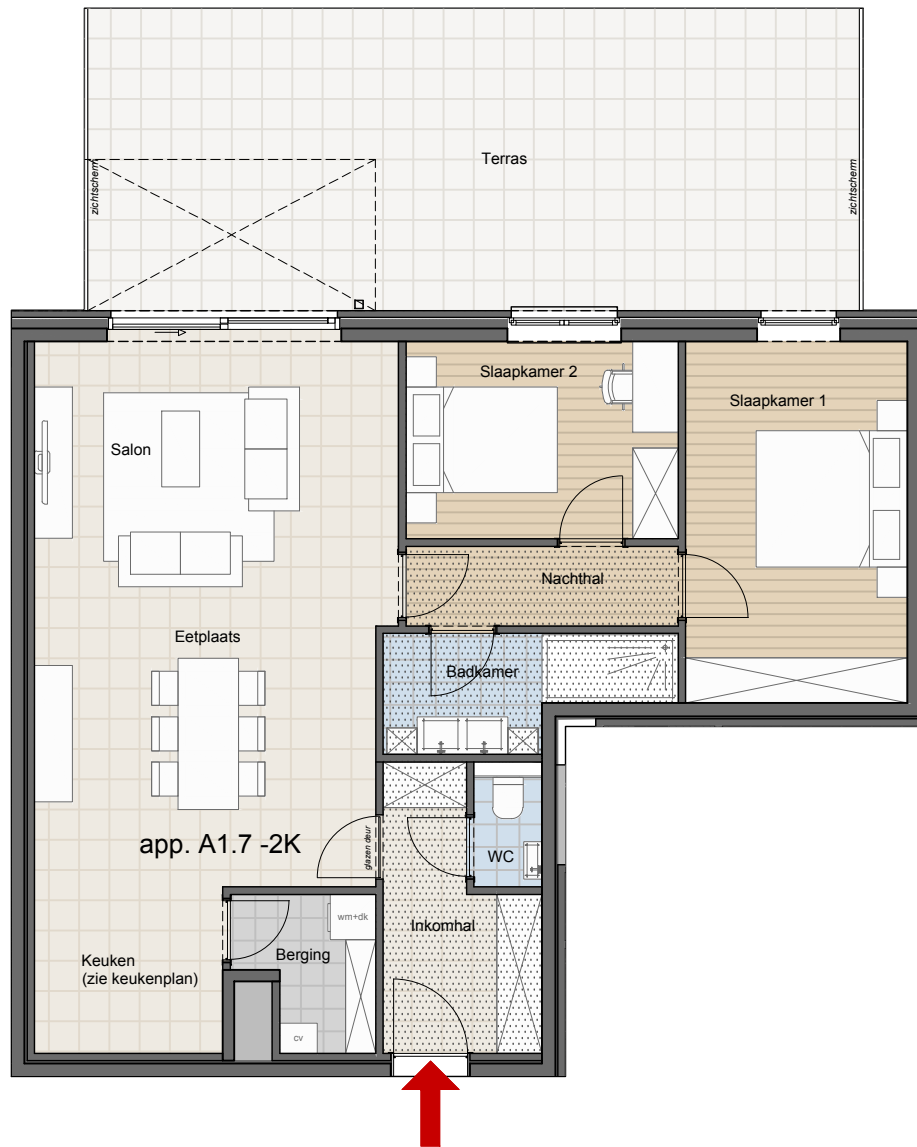

LEGENDE

-  verlaagd plafond
-  overdekt terras

RESIDENTIE
GROEBENGRACHT

versie 10.03.2020

Dit verkoopplan is indicatief.

Het afgebeelde meubilair en toebehoren is indicatief en maakt geen deel uit van de verkoopovereenkomst.

appartement **A1.7**
verdieping 1

aantal slaapkamers: 2

schaal 1/100