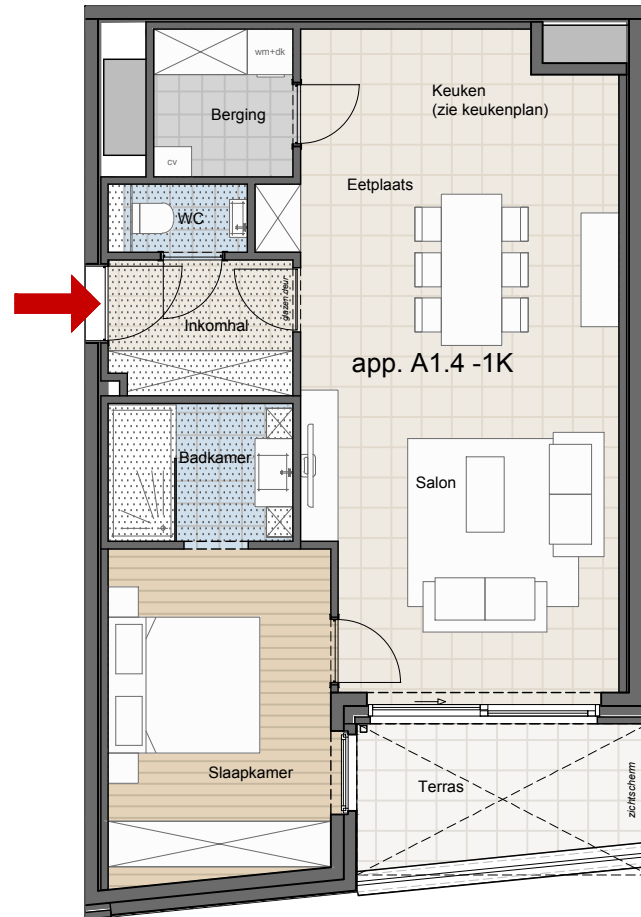

LEGENDE

-  verlaagd plafond
-  overdekt terras

RESIDENTIE
GROEBENGRACHT
versie 10.03.2020

Dit verkoopplan is indicatief.

Het afgebeelde meubilair en toebehoren is indicatief en maakt geen deel uit van de verkoopovereenkomst.

appartement **A1.4**
verdieping 1

aantal slaapkamers: 1

schaal 1/100