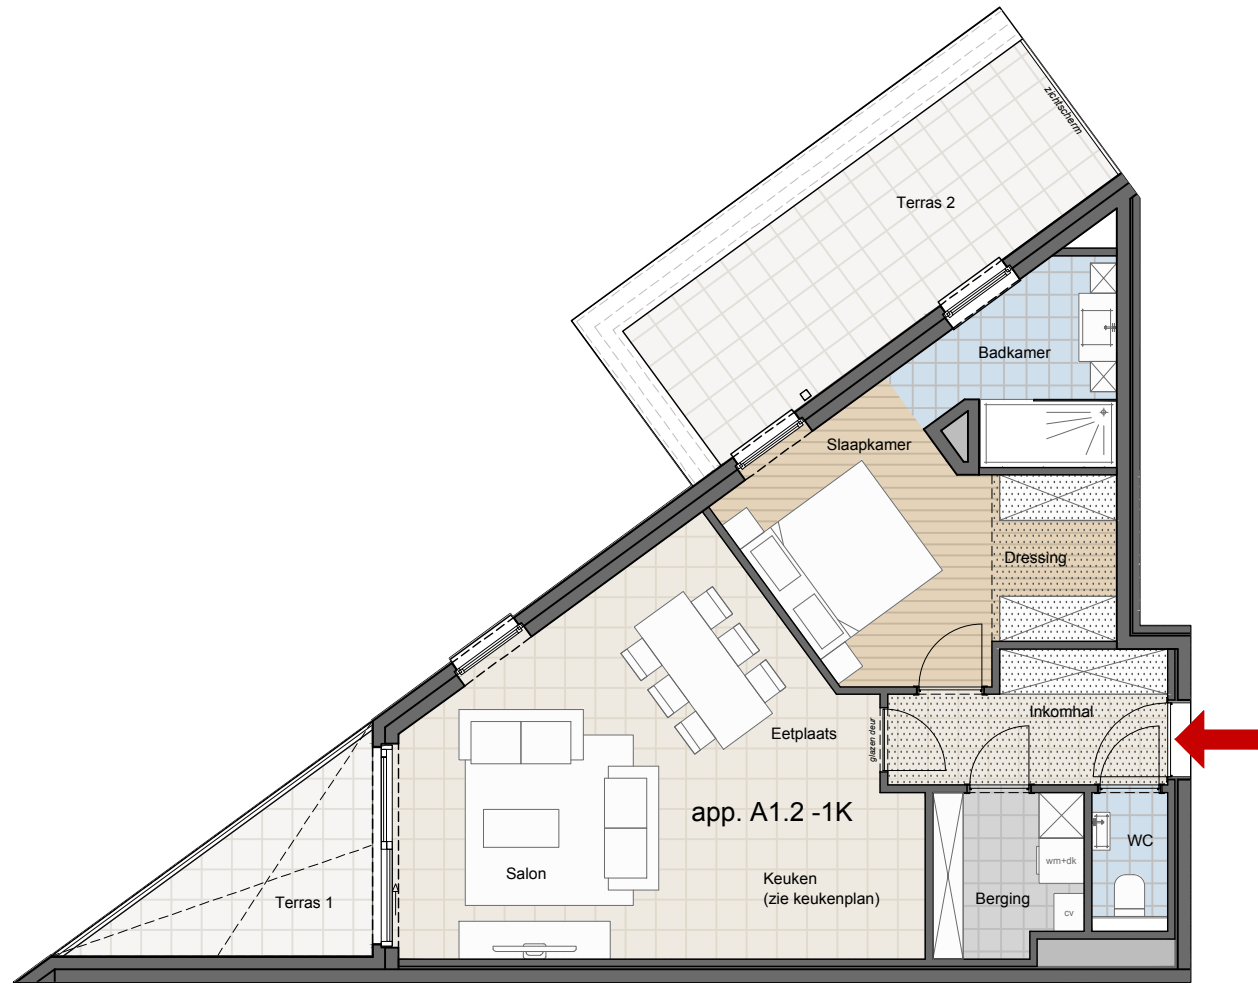

LEGENDE

- verlaagd plafond
- overdekt terras

RESIDENTIE

GROEBENGRACHT

versie 10.03.2020

Dit verkoopplan is indicatief.

Het afgebeelde meubilair en toebehoren is indicatief en maakt geen deel uit van de verkoopovereenkomst.

appartement **A1.2**
verdieping 1

aantal slaapkamers: 1

schaal 1/100