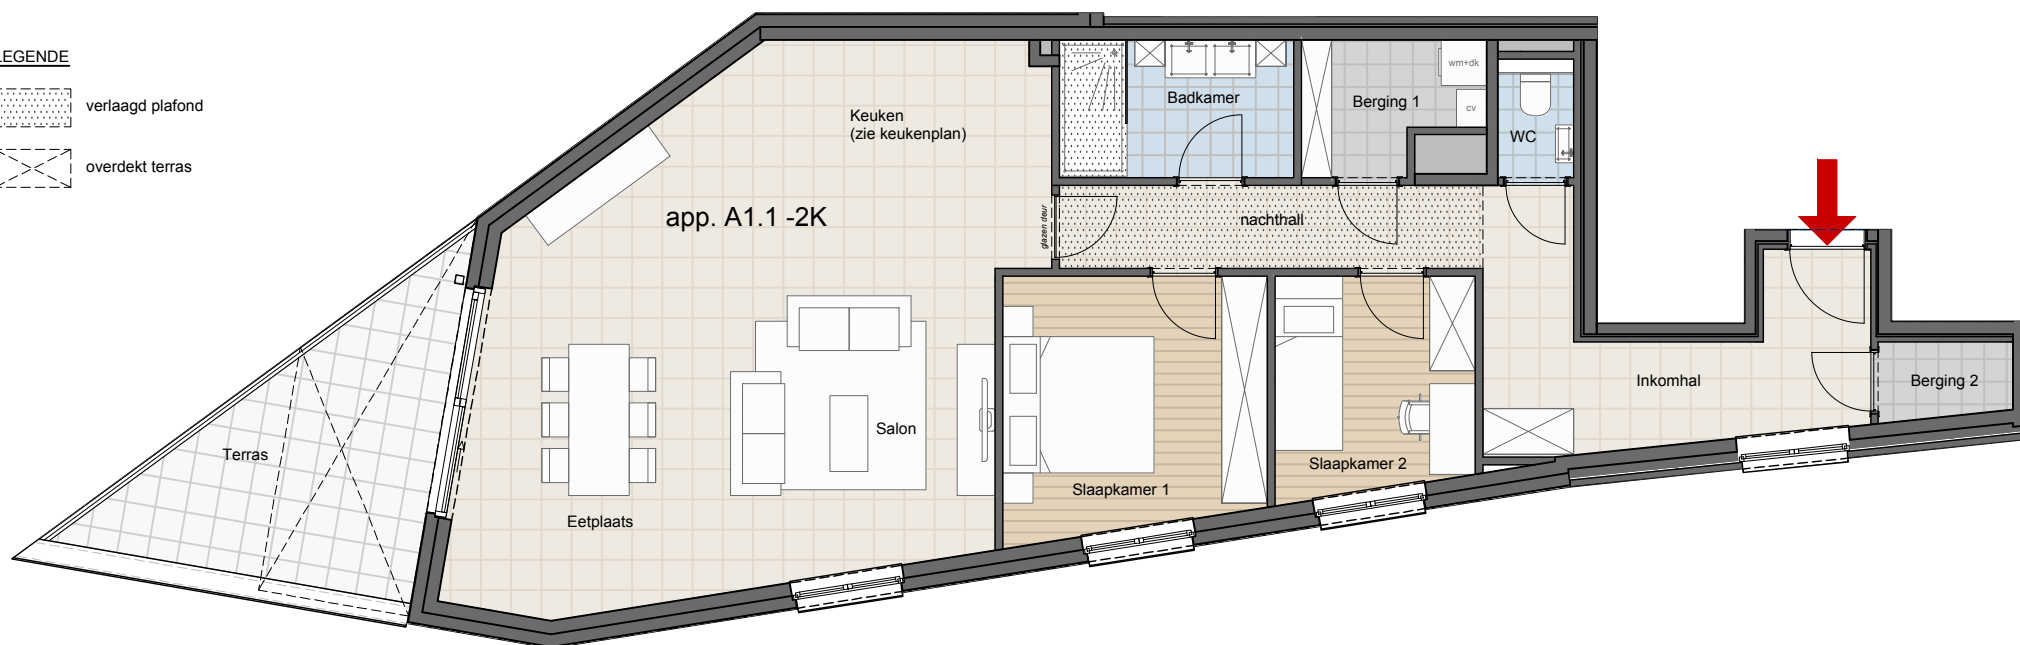

VOORGEVEL

LEGENDE

- verlaagd plafond
- overdekt terras

appartement

A1.1

verdieping 1

aantal slaapkamers:

2

schaal 1/100

Dit verkoopplan is indicatief.

Het afgebeelde meubilair en toebehoren is indicatief en maakt geen deel uit van de verkoopovereenkomst.