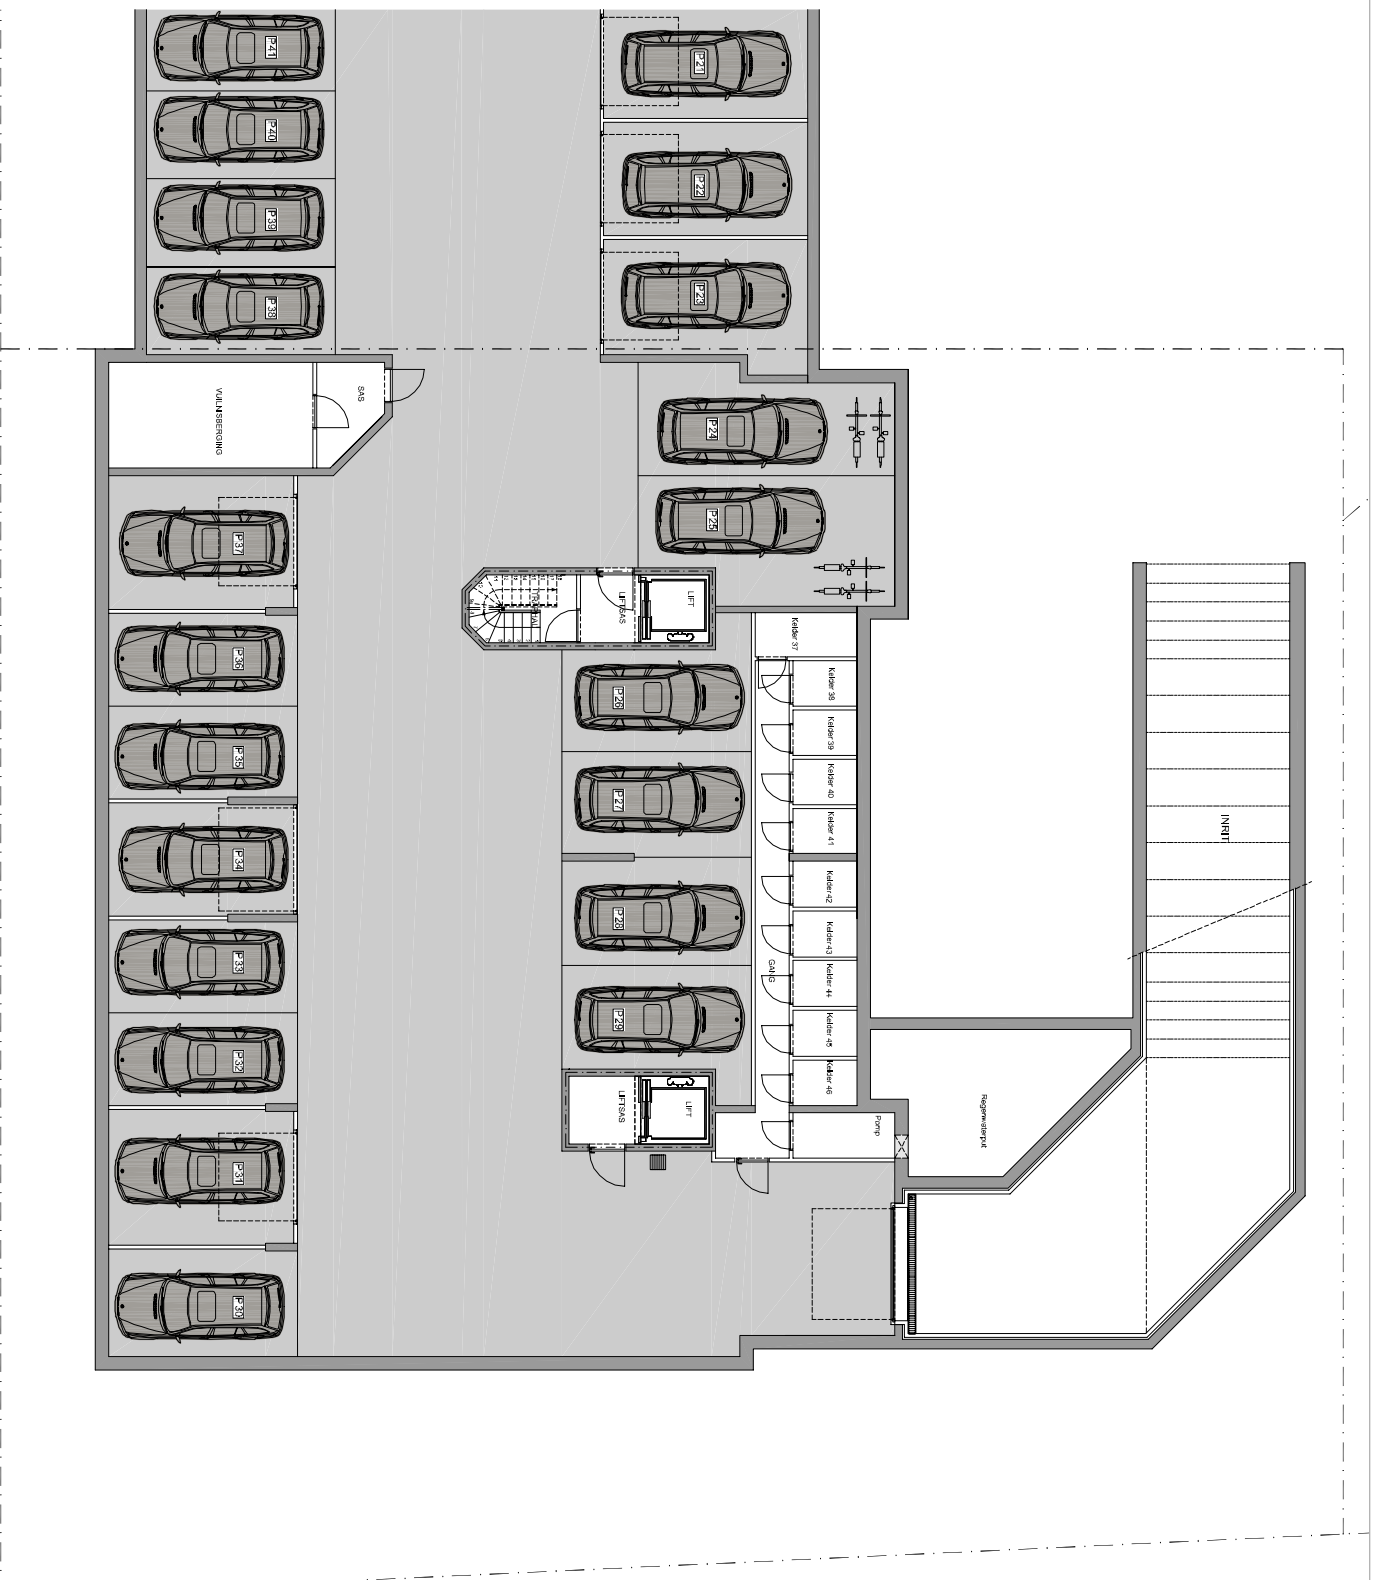

DEVELOPMENT
COORDINATION
BELGIUM

DOMEIN RIVERENHOF

ALBATROS

ONDERGRONDSE PARKING

KAMMEL BEUSSEL - CHARLEROI

DIT PLAN IS INDICATIEF. ALLE MATEN ZIJN RICHTINGGEVEND.
MEUBLAIR EN TOEBEHOREN ZIJN ILLUSTRATIEF EN MAKEN GEEN DEEL UIT VAN DE VERKOPSOVEREENKOMST.