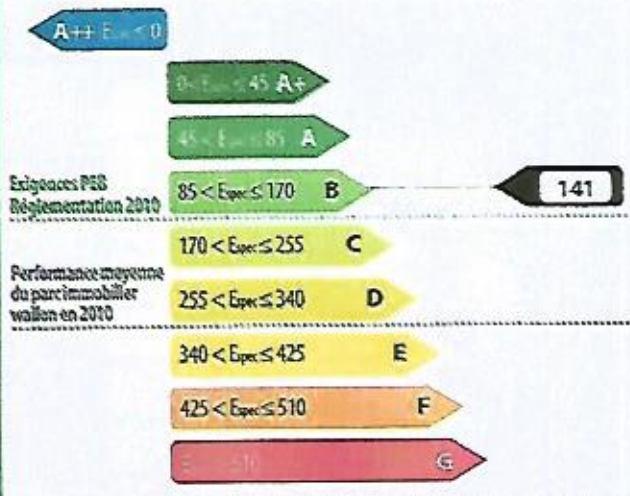

Performance énergétique

La consommation théorique totale d'énergie primaire de ce logement est de ..... **17 831 kWh/an**

Surface de plancher chauffé : ..... **127 m²**

Consommation spécifique d'énergie primaire : ..... **141 kWh/m².an**