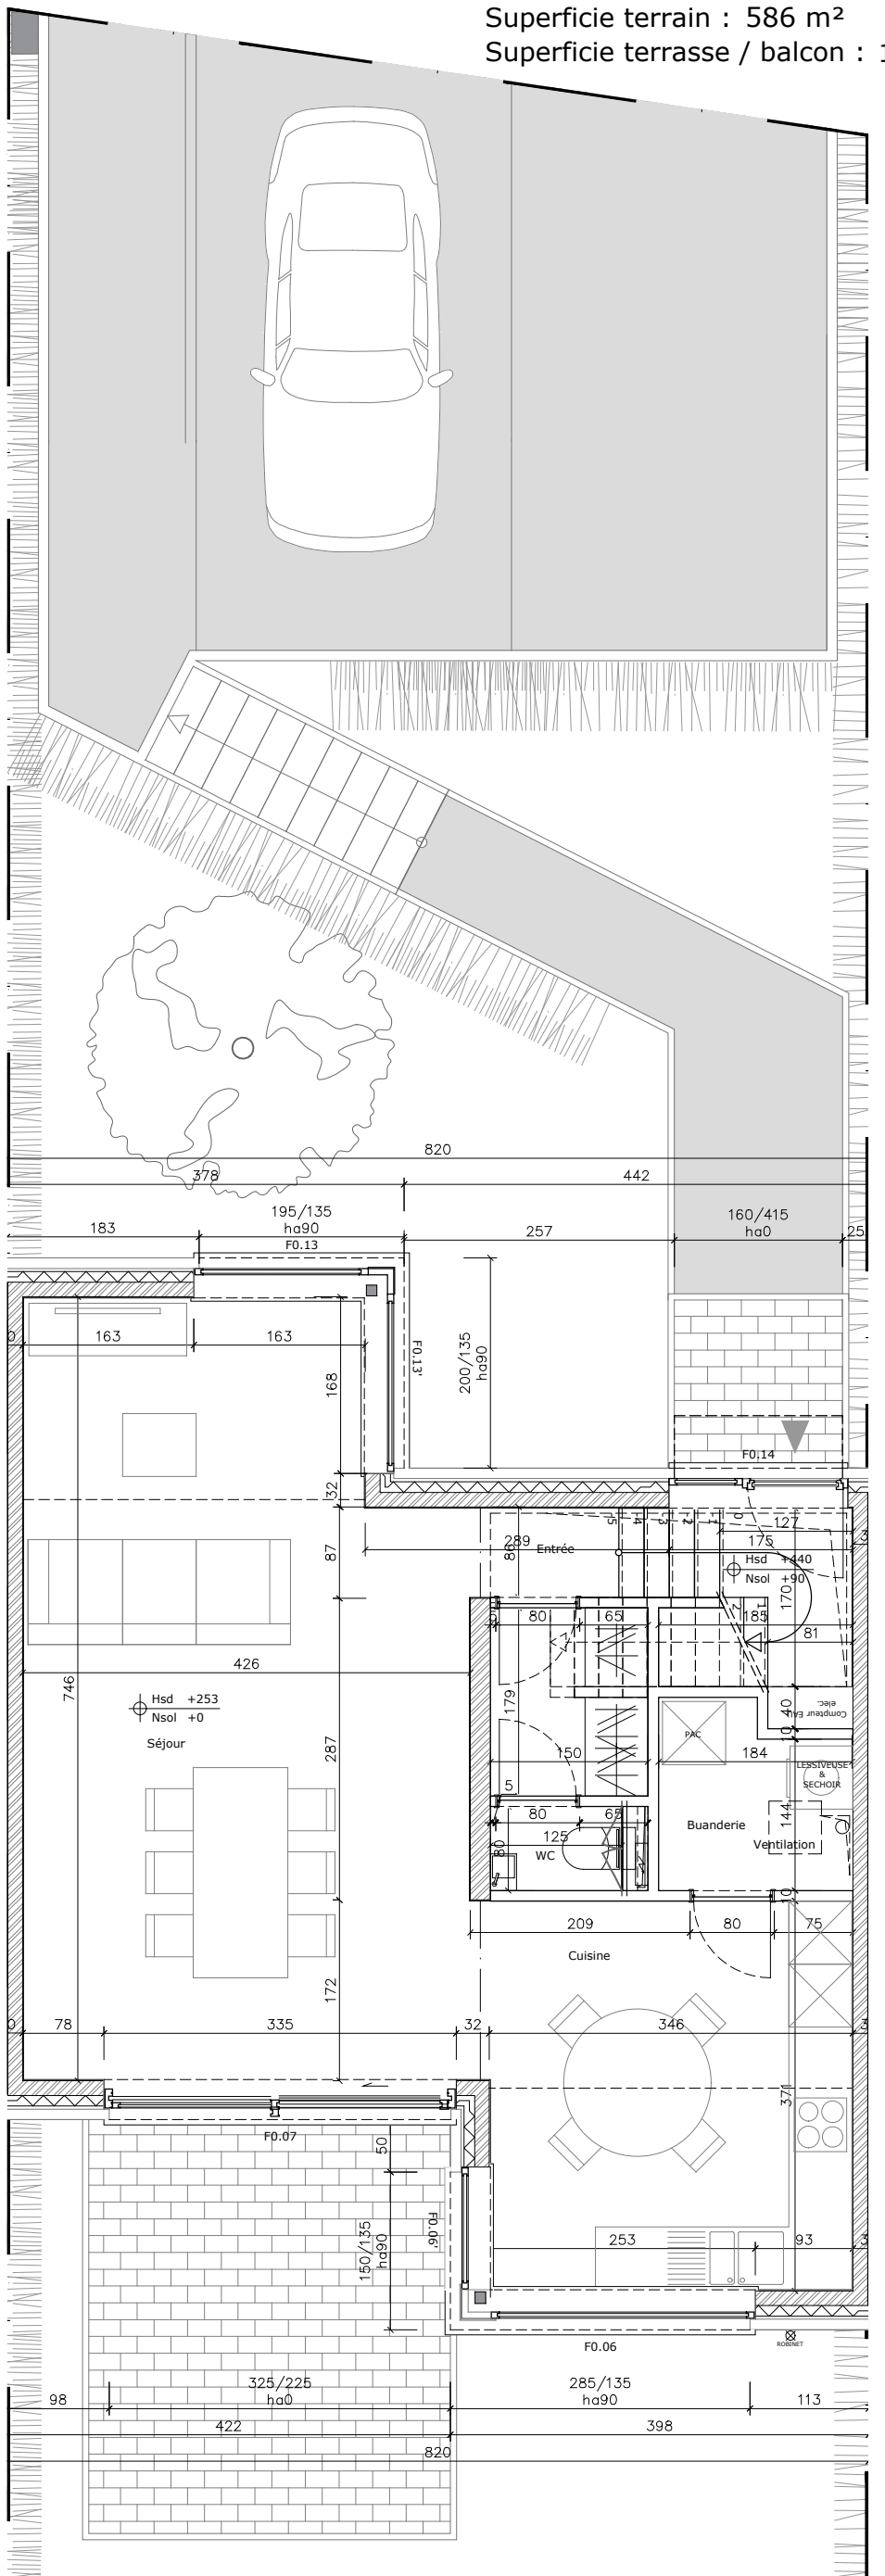

# LES JARDINS DU VICIGAL

Baty Pire et Rue Bourgmestre René Bouchat à 5340 Gesves

Niveau 0&1 - Maison A2

Superficie logement : 132.8 m<sup>2</sup>

Superficie terrain : 586 m<sup>2</sup>

Superficie terrasse / balcon : 13.5 m<sup>2</sup>

Les plans restent la propriété de l'architecte, toute reproduction et utilisation est interdite sans l'accord préalable écrit de l'auteur. Le mobilier dessiné sur les plans est donné à titre indicatif (sauf celui repris expressément dans le cahier spécial des charges) et ne fait pas partie du prix. Les cotes sont données à titre indicatif, ces dessins n'ont pour but que de suggérer l'organisation possible du logement.