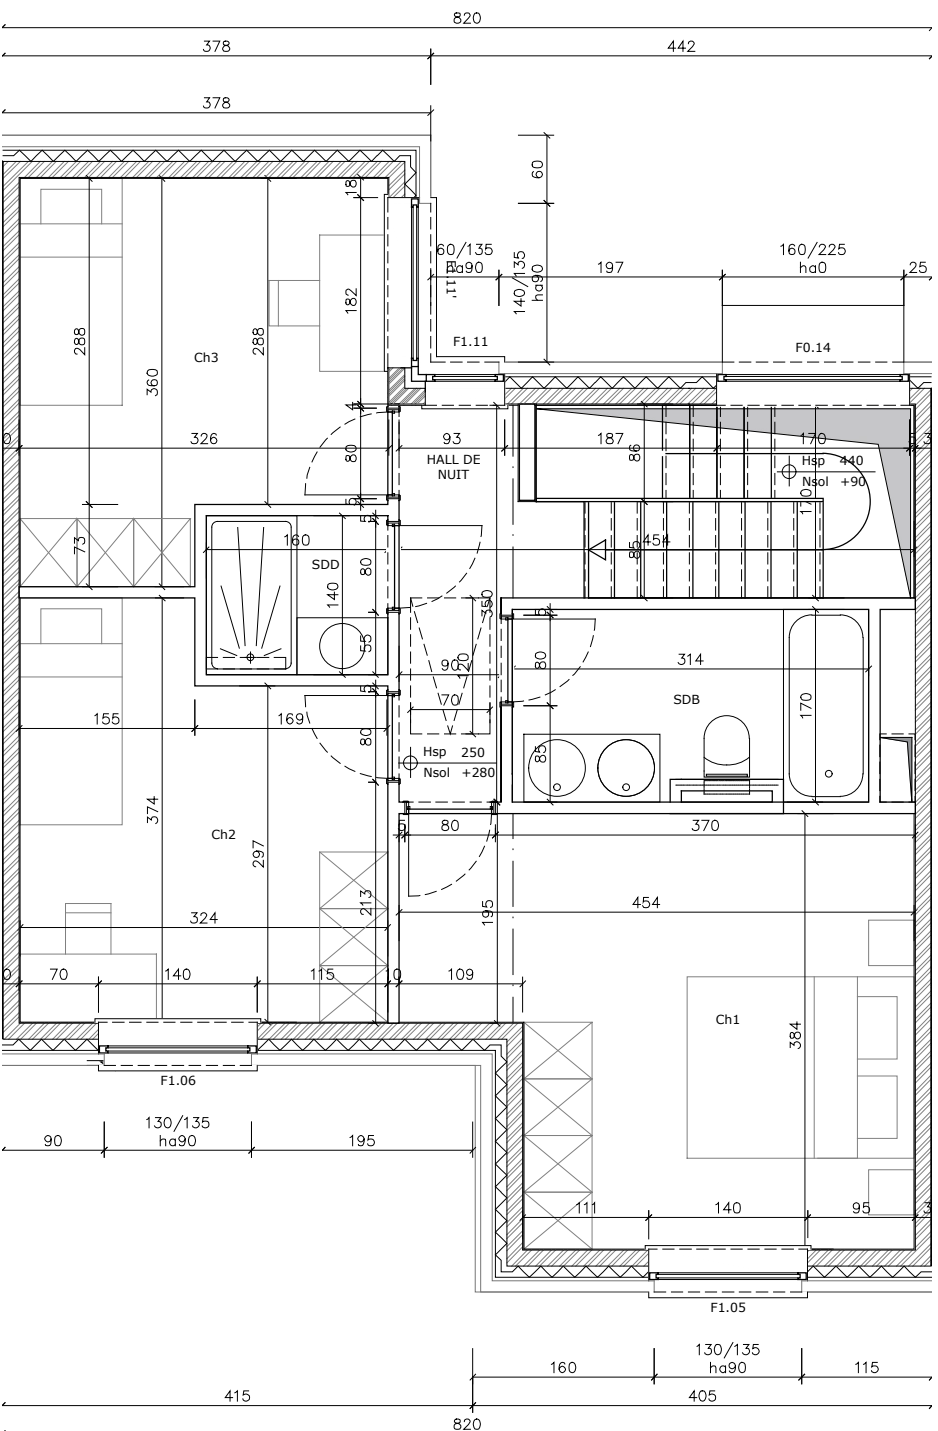

# LES JARDINS DU VICIGAL

Baty Pire et Rue Bourgmestre René Bouchat à 5340 Gesves

Niveau 0&1 - Maison A2

Superficie logement : 132.8 m<sup>2</sup>

Superficie terrain : 586 m<sup>2</sup>

Superficie terrasse / balcon : 13.5 m<sup>2</sup>

Les plans restent la propriété de l'architecte, toute reproduction et utilisation est interdite sans l'accord préalable écrit de l'auteur. Le mobilier dessiné sur les plans est donné à titre indicatif (sauf celui repris expressément dans le cahier spécial des charges) et ne fait pas partie du prix. Les cotes sont données à titre indicatif, ces dessins n'ont pour but que de suggérer l'organisation possible du logement.