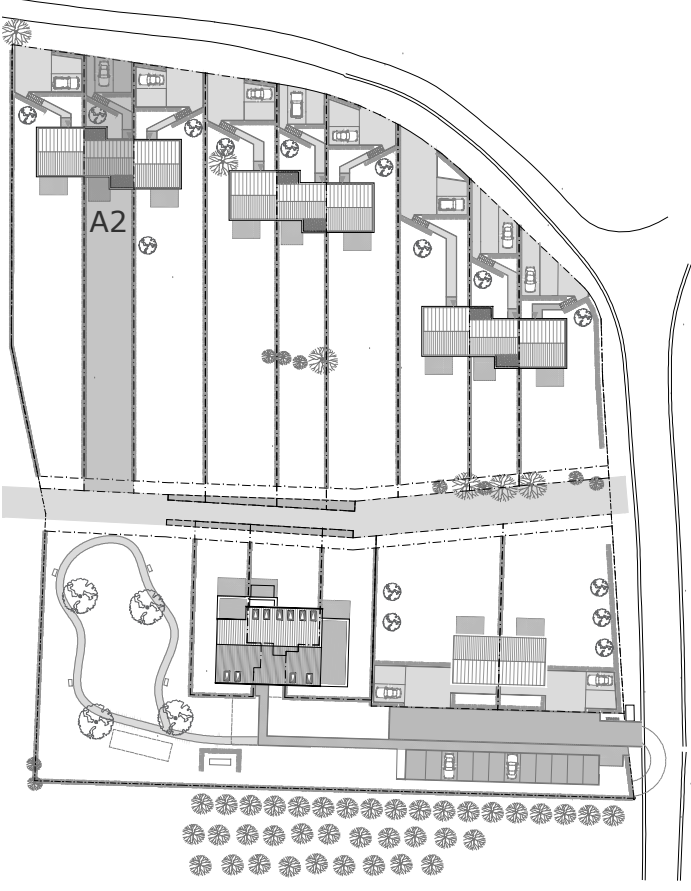

# LES JARDINS DU VICIGAL

Baty Pire et Rue Bourgmestre René Bouchat à 5340 Gesves

Niveau 0&1 - Maison A2

Superficie logement : 132.8 m<sup>2</sup>

Superficie terrain : 586 m<sup>2</sup>

Superficie terrasse / balcon : 13.5 m<sup>2</sup>

Les plans restent la propriété de l'architecte, toute reproduction et utilisation est interdite sans l'accord préalable écrit de l'auteur. Le mobilier dessiné sur les plans est donné à titre indicatif (sauf celui repris expressément dans le cahier spécial des charges) et ne fait pas partie du prix. Les cotes sont données à titre indicatif, ces dessins n'ont pour but que de suggérer l'organisation possible du logement.