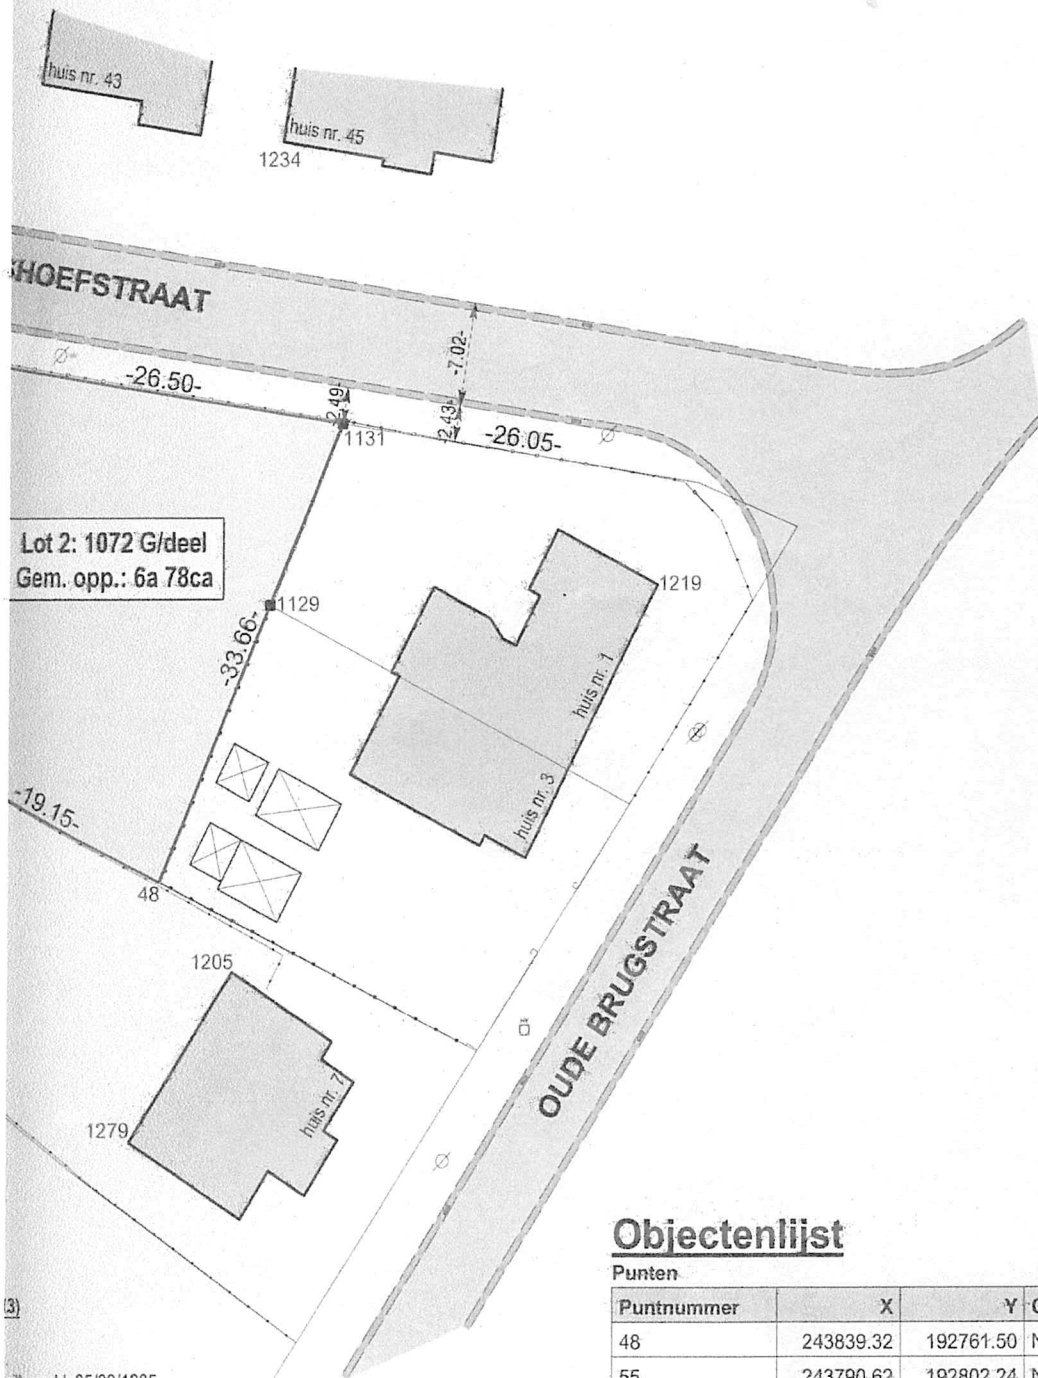

NOORD

Objectenlijst

Punten

Puntnummer	X	Y	Commentaar
48	243839.32	192761.50	Niet gematerialiseerd
55	243790.62	192802.24	Niet gematerialiseerd
52	243798.91	192781.61	Niet gematerialiseerd
64	243826.37	192796.59	Niet gematerialiseerd
65	243822.17	192770.03	Niet gematerialiseerd
1129	243847.31	192780.21	Betsaande paalsteen
1131	243852.54	192792.45	Bestaande paalsteen
1205	243844.62	192755.41	Hoek gebouw
1279	243837.17	192743.92	Hoek gebouw