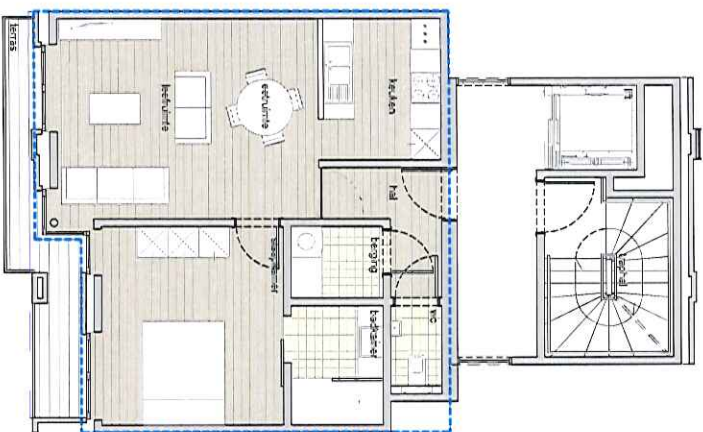

IJzerlaan 40-4b - Antwerpen Appartement 1.2

>> r/w/o 1
>> oppervlakte: 62 m²
>> 1 slaapkamer

INPLANTING

LEGENDE:

- Afdeling: Departement Economie, Landbouw, Visserij
- Afdeling: Afdeling Architectuur en Stedenbouw
- Afdeling: Afdeling Milieu en Natuur
- Afdeling: Afdeling Infrastructuur en Mobiliteit
- Afdeling: Afdeling Energie en Klimaat
- Afdeling: Afdeling Woningbouw en Ruimtelijke Ordening
- Afdeling: Afdeling Cultuur en Media
- Afdeling: Afdeling Bestuurszaken