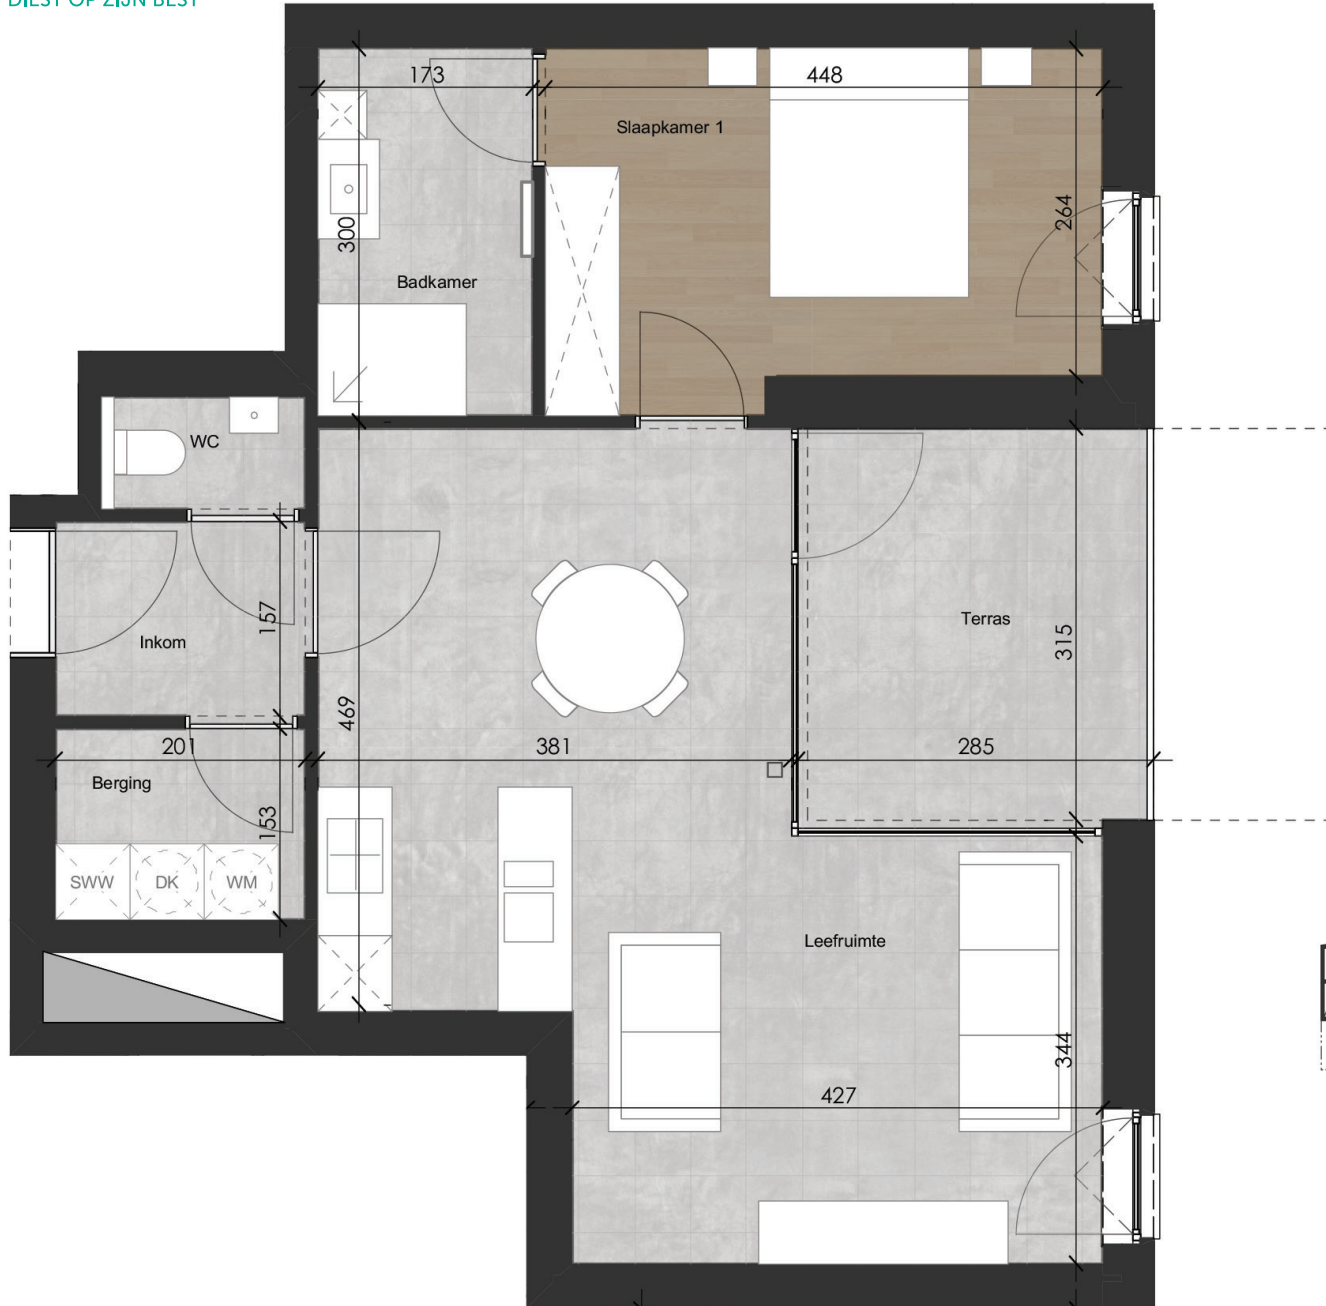

APPARTEMENT 4A
gelijkvloers

Oppervlakte: 68,1 m²
Terras: 9 m²

Er kunnen geen rechten ontleend worden aan de tekening. Wijzigingen tijdens de uitvoering zijn mogelijk. Alle maten op de tekeningen aangegeven zijn ruwbouwmaten en indicatief. De vermelde oppervlakten zijn bruto oppervlakten.