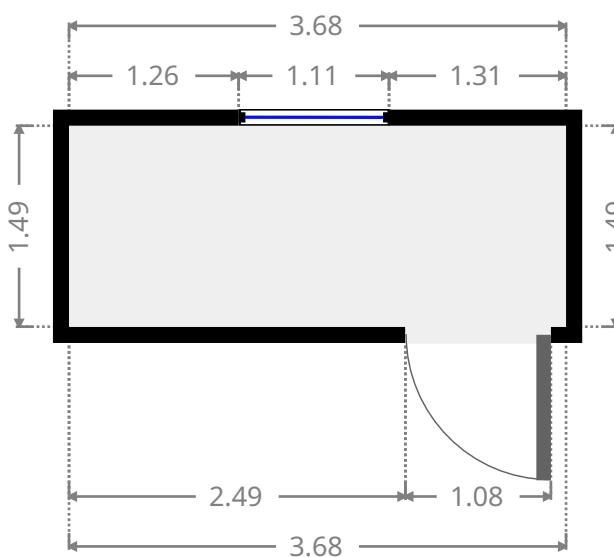

Breedte 3.81 m
Lengte: 6.85 m
Gebied 26.08 m²
Omtrek: 21.31 m

Badkamer

Breedte 2.10 m
Lengte: 2.50 m
Gebied 5.26 m²
Omtrek: 9.21 m

DEZE PLATTEGROND WORDT GELEVERD ZONDER ENIGE GARANTIE VAN WELKE SOORT DAN OOK. EABN WIJST ELKE GARANTIE AF, INCLUSIEF BEVREDIGENDE KWALITEIT OF NAUWKEURIGHEID VAN DE AFMETINGEN. LOUTER INDICATIEF EN ILLUSTRATIEF. NIET BINDEND.

Keuken

Breedte 2.62 m
Lengte: 5.61 m
Gebied 13.65 m²
Omtrek: 16.46 m

DEZE PLATTEGROND WORDT GELEVERD ZONDER ENIGE GARANTIE VAN WELKE SOORT DAN OOK. EABN WIJST ELKE GARANTIE AF, INCLUSIEF BEVREDIGENDE KWALITEIT OF NAUWKEURIGHEID VAN DE AFMETINGEN. LOUTER INDICATIEF EN ILLUSTRATIEF. NIET BINDEND.

Eyendijkstraat 32, Deurne

Eyendijkstraat 32, Deurne,

Expert- & Adviesburo Nauwelaers

info@schatter-expert.be

+32 (0)477.49.00.00

Schatter-expert.be
Schatter van onroerend goed

Hal

Breedte 2.50 m
Lengte: 3.85 m
Gebied 9.61 m²
Omtrek: 12.69 m

Slaapkamer

Breedte 1.49 m
Lengte: 3.68 m
Gebied 5.48 m²
Omtrek: 10.34 m

DEZE PLATTEGROND WORDT GELEVERD ZONDER ENIGE GARANTIE VAN WELKE SOORT DAN OOK. EABN WIJST ELKE GARANTIE AF, INCLUSIEF BEVREDIGENDE KWALITEIT OF NAUWKEURIGHEID VAN DE AFMETINGEN. LOUTER INDICATIEF EN ILLUSTRATIEF. NIET BINDEND.