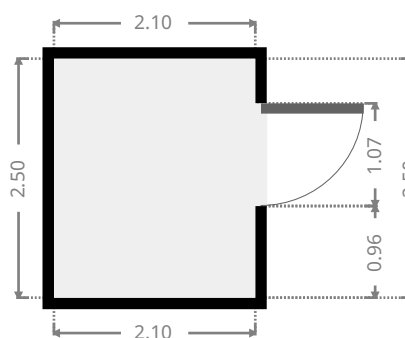

Breedte 3.81 m
Lengte: 6.85 m
Gebied 26.08 m²
Omtrek: 21.31 m

Badkamer

Breedte 2.10 m
Lengte: 2.50 m
Gebied 5.26 m²
Omtrek: 9.21 m

DEZE PLATTEGROND WORDT GELEVERD ZONDER ENIGE GARANTIE VAN WELKE SOORT DAN OOK. EABN WIJST ELKE GARANTIE AF, INCLUSIEF BEVREDIGENDE KWALITEIT OF NAUWKEURIGHEID VAN DE AFMETINGEN. LOUTER INDICATIEF EN ILLUSTRATIEF. NIET BINDEND.

Eyendijkstraat 32, Deurne

Eyendijkstraat 32, Deurne,

Expert- & Adviesburo Nauwelaers

info@schatter-expert.be

+32 (0)477.49.00.00

Schatter-expert.be
Schatter van onroerend goed

Slaapkamer

Breedte 3.68 m
Lengte: 4.00 m
Gebied 14.73 m²
Omtrek: 15.37 m

Keuken

Breedte 2.62 m
Lengte: 5.61 m
Gebied 13.65 m²
Omtrek: 16.46 m

DEZE PLATTEGROND WORDT GELEVERD ZONDER ENIGE GARANTIE VAN WELKE SOORT DAN OOK. EABN WIJST ELKE GARANTIE AF, INCLUSIEF BEVREDIGENDE KWALITEIT OF NAUWKEURIGHEID VAN DE AFMETINGEN. LOUTER INDICATIEF EN ILLUSTRATIEF. NIET BINDEND.

Slaapkamer

Breedte 1.49 m
Lengte: 3.68 m
Gebied 5.48 m²
Omtrek: 10.34 m

DEZE PLATTEGROND WORDT GELEVERD ZONDER ENIGE GARANTIE VAN WELKE SOORT DAN OOK. EABN WIJST ELKE GARANTIE AF, INCLUSIEF BEVREDIGENDE KWALITEIT OF NAUWKEURIGHEID VAN DE AFMETINGEN. LOUTER INDICATIEF EN ILLUSTRATIEF. NIET BINDEND.