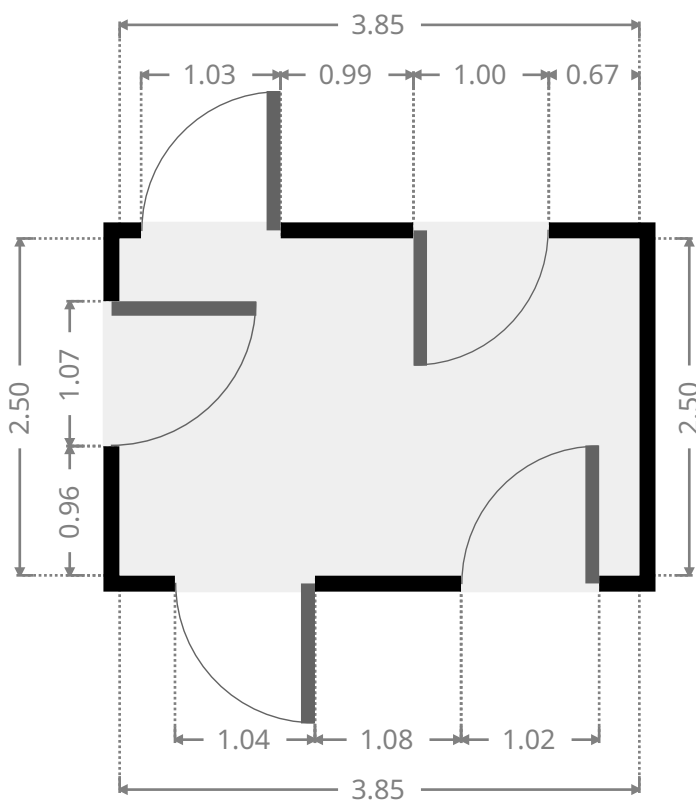

Breedte 3.81 m
Lengte: 6.85 m
Gebied 26.08 m²
Omtrek: 21.31 m

Badkamer

Breedte 2.10 m
Lengte: 2.50 m
Gebied 5.26 m²
Omtrek: 9.21 m

DEZE PLATTEGROND WORDT GELEVERD ZONDER ENIGE GARANTIE VAN WELKE SOORT DAN OOK. EABN WIJST ELKE GARANTIE AF, INCLUSIEF BEVREDIGENDE KWALITEIT OF NAUWKEURIGHEID VAN DE AFMETINGEN. LOUTER INDICATIEF EN ILLUSTRATIEF. NIET BINDEND.

Keuken

Breedte 2.62 m
Lengte: 5.61 m
Gebied 13.65 m²
Omtrek: 16.46 m

DEZE PLATTEGROND WORDT GELEVERD ZONDER ENIGE GARANTIE VAN WELKE SOORT DAN OOK. EABN WIJST ELKE GARANTIE AF, INCLUSIEF BEVREDIGENDE KWALITEIT OF NAUWKEURIGHEID VAN DE AFMETINGEN. LOUTER INDICATIEF EN ILLUSTRATIEF. NIET BINDEND.

Eyendijkstraat 32, Deurne

Eyendijkstraat 32, Deurne,

Expert- & Adviesburo Nauwelaers

info@schatter-expert.be

+32 (0)477.49.00.00

Schatter-expert.be
Schatter van onroerend goed

Hal

Breedte 2.50 m
Lengte: 3.85 m
Gebied 9.61 m²
Omtrek: 12.69 m

Slaapkamer

Breedte 1.49 m
Lengte: 3.68 m
Gebied 5.48 m²
Omtrek: 10.34 m

DEZE PLATTEGROND WORDT GELEVERD ZONDER ENIGE GARANTIE VAN WELKE SOORT DAN OOK. EABN WIJST ELKE GARANTIE AF, INCLUSIEF BEVREDIGENDE KWALITEIT OF NAUWKEURIGHEID VAN DE AFMETINGEN. LOUTER INDICATIEF EN ILLUSTRATIEF. NIET BINDEND.