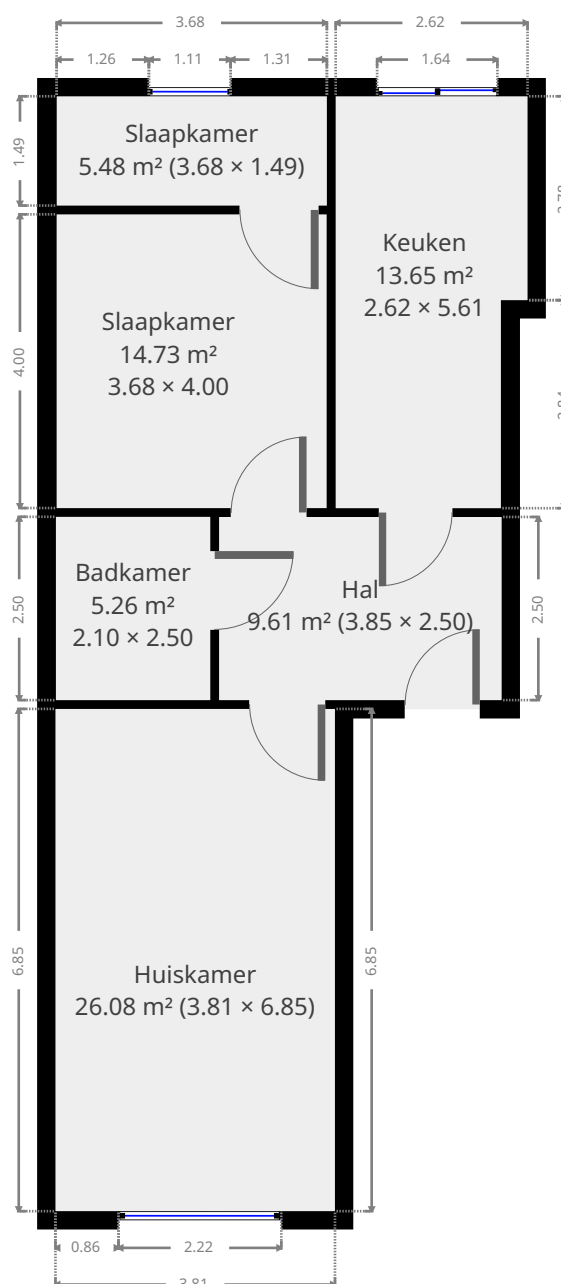

1 Verdieping

2 Slaapkamers

1 Badkamer

Begane grond

DEZE PLATTEGROND WORDT GELEVERD ZONDER ENIGE GARANTIE VAN WELKE SOORT DAN OOK. EABN WIJST ELKE GARANTIE AF, INCLUSIEF BEVREDIGENDE KWALITEIT OF NAUWKEURIGHEID VAN DE AFMETINGEN. LOUTER INDICATIEF EN ILLUSTRATIEF. NIET BINDEND.

Breedte 3.81 m
Lengte: 6.85 m
Gebied 26.08 m²
Omtrek: 21.31 m

Badkamer

Breedte 2.10 m
Lengte: 2.50 m
Gebied 5.26 m²
Omtrek: 9.21 m

DEZE PLATTEGROND WORDT GELEVERD ZONDER ENIGE GARANTIE VAN WELKE SOORT DAN OOK. EABN WIJST ELKE GARANTIE AF, INCLUSIEF BEVREDIGENDE KWALITEIT OF NAUWKEURIGHEID VAN DE AFMETINGEN. LOUTER INDICATIEF EN ILLUSTRATIEF. NIET BINDEND.

Keuken

Breedte 2.62 m
Lengte: 5.61 m
Gebied 13.65 m²
Omtrek: 16.46 m

DEZE PLATTEGROND WORDT GELEVERD ZONDER ENIGE GARANTIE VAN WELKE SOORT DAN OOK. EABN WIJST ELKE GARANTIE AF, INCLUSIEF BEVREDIGENDE KWALITEIT OF NAUWKEURIGHEID VAN DE AFMETINGEN. LOUTER INDICATIEF EN ILLUSTRATIEF. NIET BINDEND.

Slaapkamer

Breedte 1.49 m
Lengte: 3.68 m
Gebied 5.48 m²
Omtrek: 10.34 m

DEZE PLATTEGROND WORDT GELEVERD ZONDER ENIGE GARANTIE VAN WELKE SOORT DAN OOK. EABN WIJST ELKE GARANTIE AF, INCLUSIEF BEVREDIGENDE KWALITEIT OF NAUWKEURIGHEID VAN DE AFMETINGEN. LOUTER INDICATIEF EN ILLUSTRATIEF. NIET BINDEND.