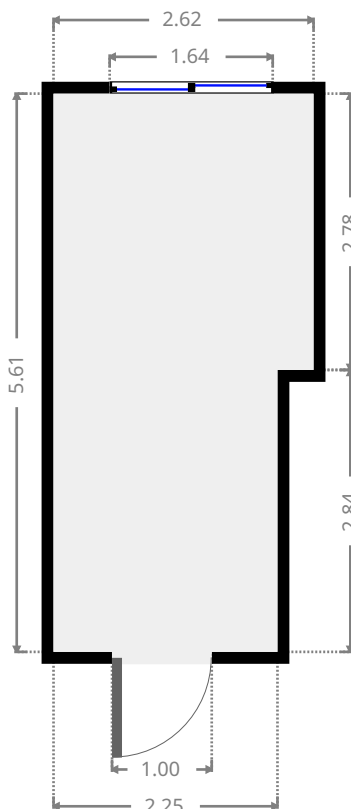

Breedte 3.81 m
Lengte: 6.85 m
Gebied 26.08 m²
Omtrek: 21.31 m

Badkamer

Breedte 2.10 m
Lengte: 2.50 m
Gebied 5.26 m²
Omtrek: 9.21 m

DEZE PLATTEGROND WORDT GELEVERD ZONDER ENIGE GARANTIE VAN WELKE SOORT DAN OOK. EABN WIJST ELKE GARANTIE AF, INCLUSIEF BEVREDIGENDE KWALITEIT OF NAUWKEURIGHEID VAN DE AFMETINGEN. LOUTER INDICATIEF EN ILLUSTRATIEF. NIET BINDEND.

Eyendijkstraat 32, Deurne

Eyendijkstraat 32, Deurne,

Expert- & Adviesburo Nauwelaers

info@schatter-expert.be

+32 (0)477.49.00.00

Schatter-expert.be
Schatter van onroerend goed

Slaapkamer

Breedte 3.68 m
Lengte: 4.00 m
Gebied 14.73 m²
Omtrek: 15.37 m

Keuken

Breedte 2.62 m
Lengte: 5.61 m
Gebied 13.65 m²
Omtrek: 16.46 m

DEZE PLATTEGROND WORDT GELEVERD ZONDER ENIGE GARANTIE VAN WELKE SOORT DAN OOK. EABN WIJST ELKE GARANTIE AF, INCLUSIEF BEVREDIGENDE KWALITEIT OF NAUWKEURIGHEID VAN DE AFMETINGEN. LOUTER INDICATIEF EN ILLUSTRATIEF. NIET BINDEND.

Slaapkamer

Breedte 1.49 m
Lengte: 3.68 m
Gebied 5.48 m²
Omtrek: 10.34 m

DEZE PLATTEGROND WORDT GELEVERD ZONDER ENIGE GARANTIE VAN WELKE SOORT DAN OOK. EABN WIJST ELKE GARANTIE AF, INCLUSIEF BEVREDIGENDE KWALITEIT OF NAUWKEURIGHEID VAN DE AFMETINGEN. LOUTER INDICATIEF EN ILLUSTRATIEF. NIET BINDEND.