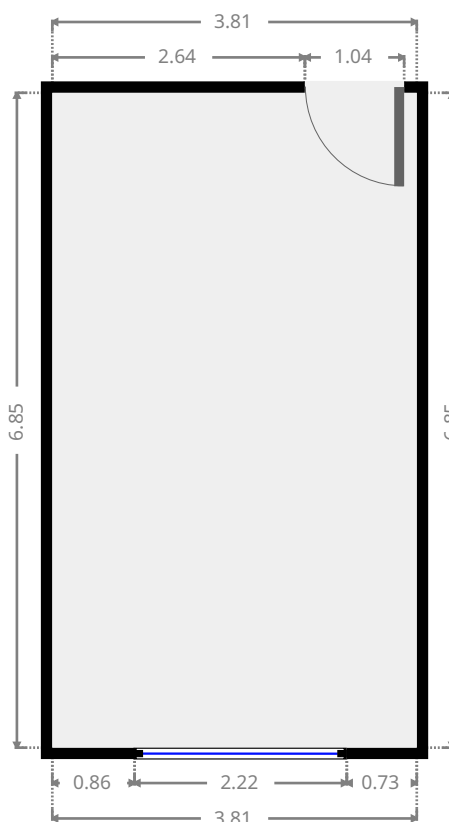

Breedte 3.81 m
Lengte: 6.85 m
Gebied 26.08 m²
Omtrek: 21.31 m

Badkamer

Breedte 2.10 m
Lengte: 2.50 m
Gebied 5.26 m²
Omtrek: 9.21 m

DEZE PLATTEGROND WORDT GELEVERD ZONDER ENIGE GARANTIE VAN WELKE SOORT DAN OOK. EABN WIJST ELKE GARANTIE AF, INCLUSIEF BEVREDIGENDE KWALITEIT OF NAUWKEURIGHEID VAN DE AFMETINGEN. LOUTER INDICATIEF EN ILLUSTRATIEF. NIET BINDEND.

Eyendijkstraat 32, Deurne

Eyendijkstraat 32, Deurne,

Expert- & Adviesburo Nauwelaers

info@schatter-expert.be

+32 (0)477.49.00.00

Schatter-expert.be
Schatter van onroerend goed

Slaapkamer

Breedte 3.68 m
Lengte: 4.00 m
Gebied 14.73 m²
Omtrek: 15.37 m

Keuken

Breedte 2.62 m
Lengte: 5.61 m
Gebied 13.65 m²
Omtrek: 16.46 m

DEZE PLATTEGROND WORDT GELEVERD ZONDER ENIGE GARANTIE VAN WELKE SOORT DAN OOK. EABN WIJST ELKE GARANTIE AF, INCLUSIEF BEVREDIGENDE KWALITEIT OF NAUWKEURIGHEID VAN DE AFMETINGEN. LOUTER INDICATIEF EN ILLUSTRATIEF. NIET BINDEND.

Slaapkamer

Breedte 1.49 m
Lengte: 3.68 m
Gebied 5.48 m²
Omtrek: 10.34 m

DEZE PLATTEGROND WORDT GELEVERD ZONDER ENIGE GARANTIE VAN WELKE SOORT DAN OOK. EABN WIJST ELKE GARANTIE AF, INCLUSIEF BEVREDIGENDE KWALITEIT OF NAUWKEURIGHEID VAN DE AFMETINGEN. LOUTER INDICATIEF EN ILLUSTRATIEF. NIET BINDEND.