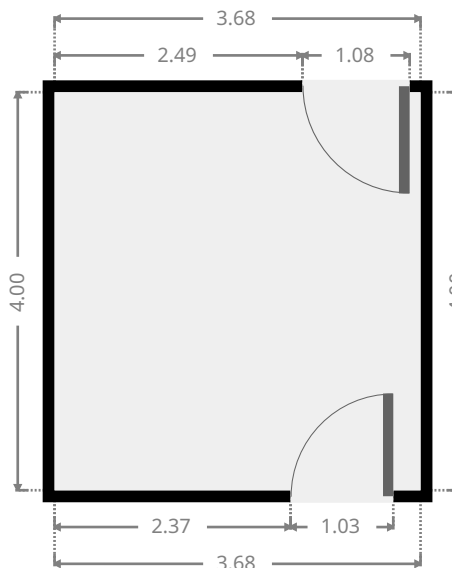

Breedte 3.81 m
Lengte: 6.85 m
Gebied 26.08 m²
Omtrek: 21.31 m

Badkamer

Breedte 2.10 m
Lengte: 2.50 m
Gebied 5.26 m²
Omtrek: 9.21 m

DEZE PLATTEGROND WORDT GELEVERD ZONDER ENIGE GARANTIE VAN WELKE SOORT DAN OOK. EABN WIJST ELKE GARANTIE AF, INCLUSIEF BEVREDIGENDE KWALITEIT OF NAUWKEURIGHEID VAN DE AFMETINGEN. LOUTER INDICATIEF EN ILLUSTRATIEF. NIET BINDEND.

Eyendijkstraat 32, Deurne

Eyendijkstraat 32, Deurne,

Expert- & Adviesburo Nauwelaers

info@schatter-expert.be

+32 (0)477.49.00.00

Schatter-expert.be
Schatter van onroerend goed

Slaapkamer

Breedte 3.68 m
Lengte: 4.00 m
Gebied 14.73 m²
Omtrek: 15.37 m

Keuken

Breedte 2.62 m
Lengte: 5.61 m
Gebied 13.65 m²
Omtrek: 16.46 m

DEZE PLATTEGROND WORDT GELEVERD ZONDER ENIGE GARANTIE VAN WELKE SOORT DAN OOK. EABN WIJST ELKE GARANTIE AF, INCLUSIEF BEVREDIGENDE KWALITEIT OF NAUWKEURIGHEID VAN DE AFMETINGEN. LOUTER INDICATIEF EN ILLUSTRATIEF. NIET BINDEND.

Slaapkamer

Breedte 1.49 m
Lengte: 3.68 m
Gebied 5.48 m²
Omtrek: 10.34 m

DEZE PLATTEGROND WORDT GELEVERD ZONDER ENIGE GARANTIE VAN WELKE SOORT DAN OOK. EABN WIJST ELKE GARANTIE AF, INCLUSIEF BEVREDIGENDE KWALITEIT OF NAUWKEURIGHEID VAN DE AFMETINGEN. LOUTER INDICATIEF EN ILLUSTRATIEF. NIET BINDEND.