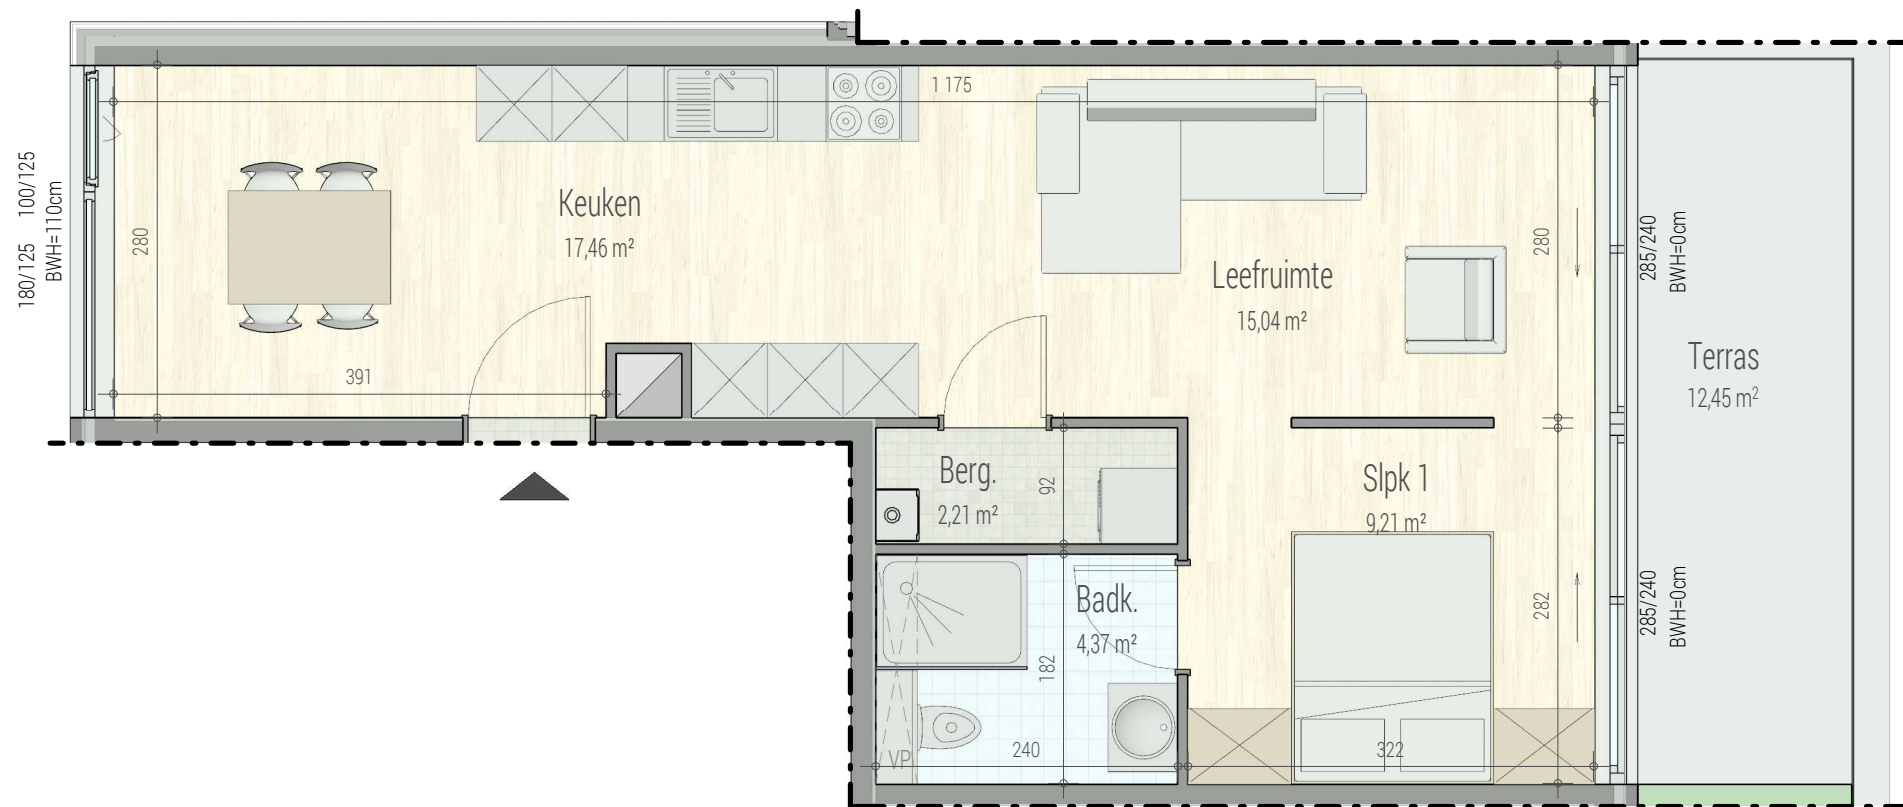

Residentie FORTUNA I AALST

■ VERDIEPING +2 - appartement **A 2.2.**

VOORGEVEL

INPLANTING

1M

Weverijstraat - Aalst

A.2.2

71319117

opp.: 57,92m² + opp. terras: 12,45m²

appartement: 1 SLAAPKAMER

Dit is geen contractueel document. Alle meubels, toestellen en vloerbekleding zijn illustratief. De maatvoering op de plannen geeft bij benadering de werkelijke afmetingen aan. Afwijkingen op de maatvoering in de uitvoering is mogelijk.