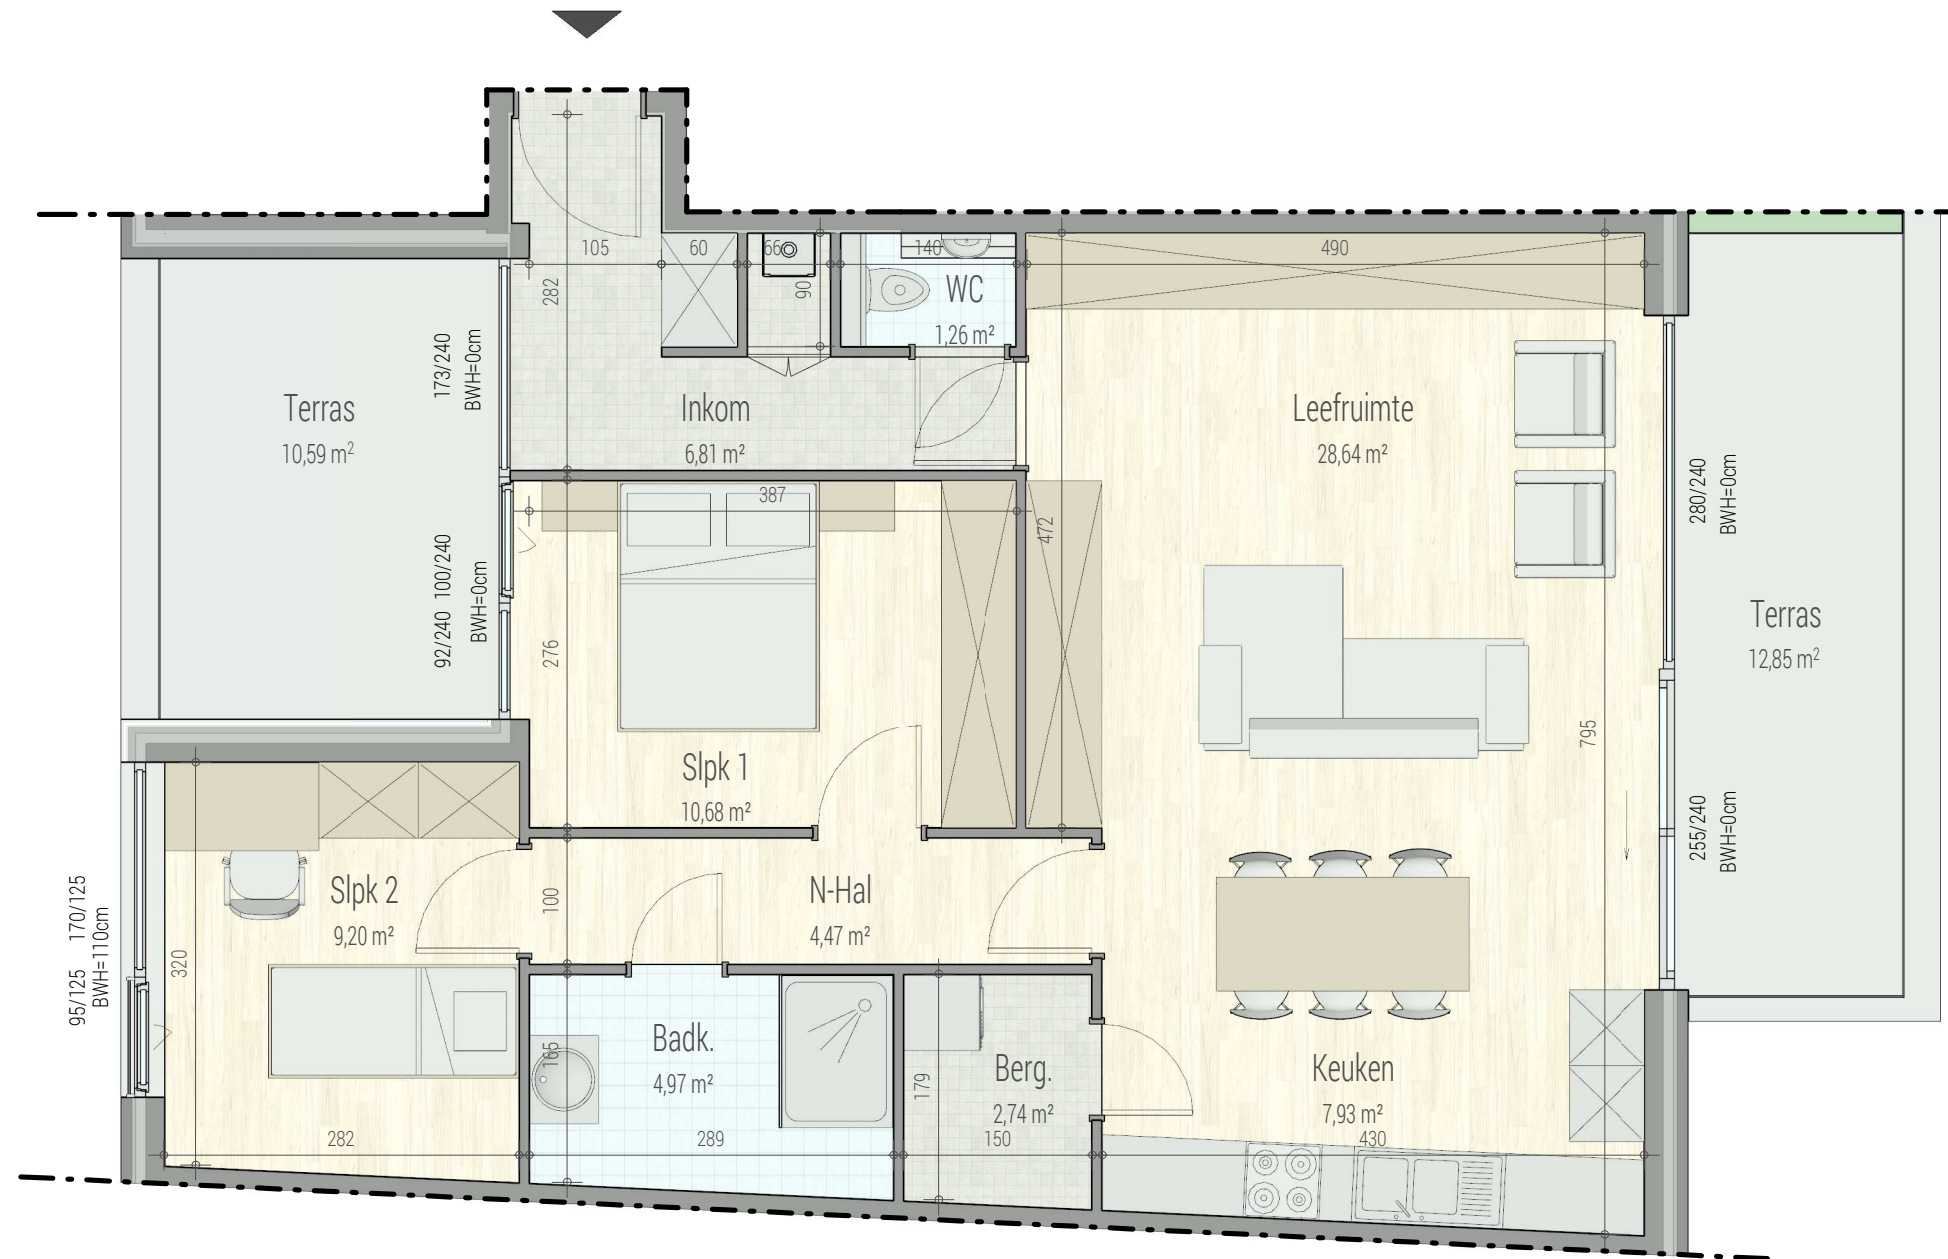

# Residentie FORTUNA I AALST

■ VERDIEPING +2 - appartement **A 2.1.**

VOORGEVEL

INPLANTING

1M

**Weverijstraat - Aalst**

**A.2.1**

**71319116**

opp.: 89.71m<sup>2</sup> + opp. terras: 23.44m<sup>2</sup>

appartement: 2 SLAAPKAMERS

Dit is geen contractueel document. Alle meubels, toestellen en vloerbekleding zijn illustratief. De maatvoering op de plannen geeft bij benadering de werkelijke afmetingen aan. Afwijkingen op de maatvoering in de uitvoering is mogelijk.