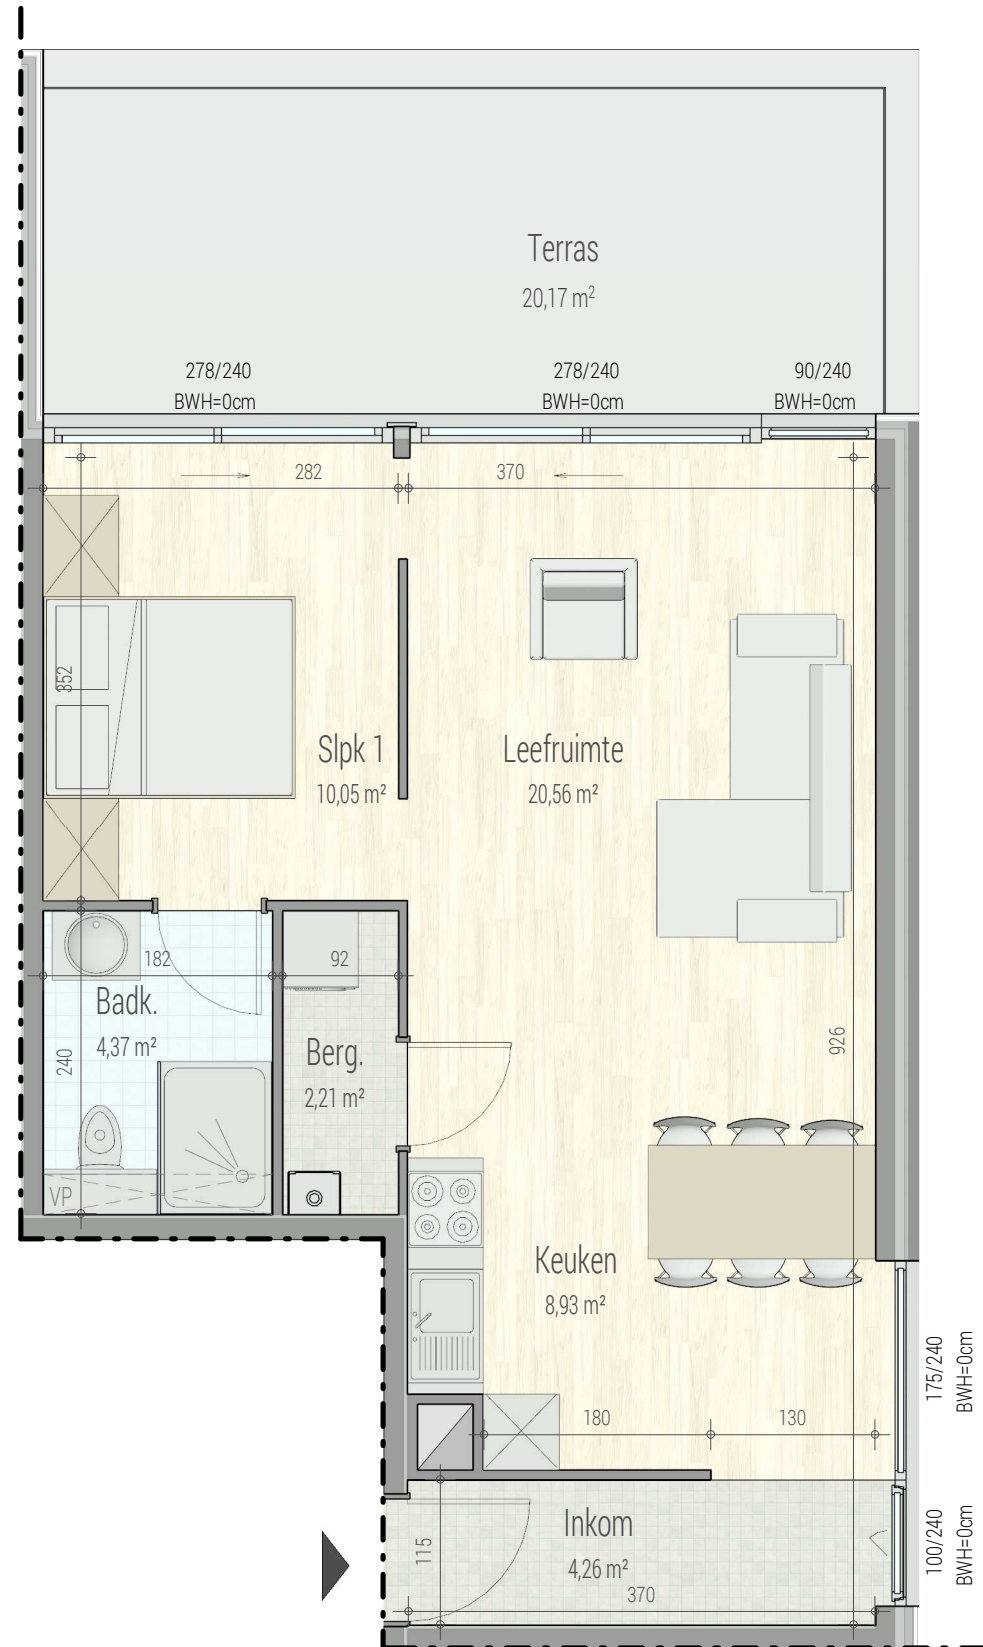

Residentie FORTUNA I AALST

■ VERDIEPING +1 - appartement **D 1.2.**

VOORGEVEL

INPLANTING

Brouwerijstraat - Aalst

D.1.2

71319115

opp.: 59.84m² + opp. terras: 20.17m²
appartement: 1 SLAAPKAMER

Dit is geen contractueel document. Alle meubels, toestellen en vloerbekleding zijn illustratief. De maatvoering op de plannen geeft bij benadering de werkelijke afmetingen aan. Afwijkingen op de maatvoering in de uitvoering is mogelijk.