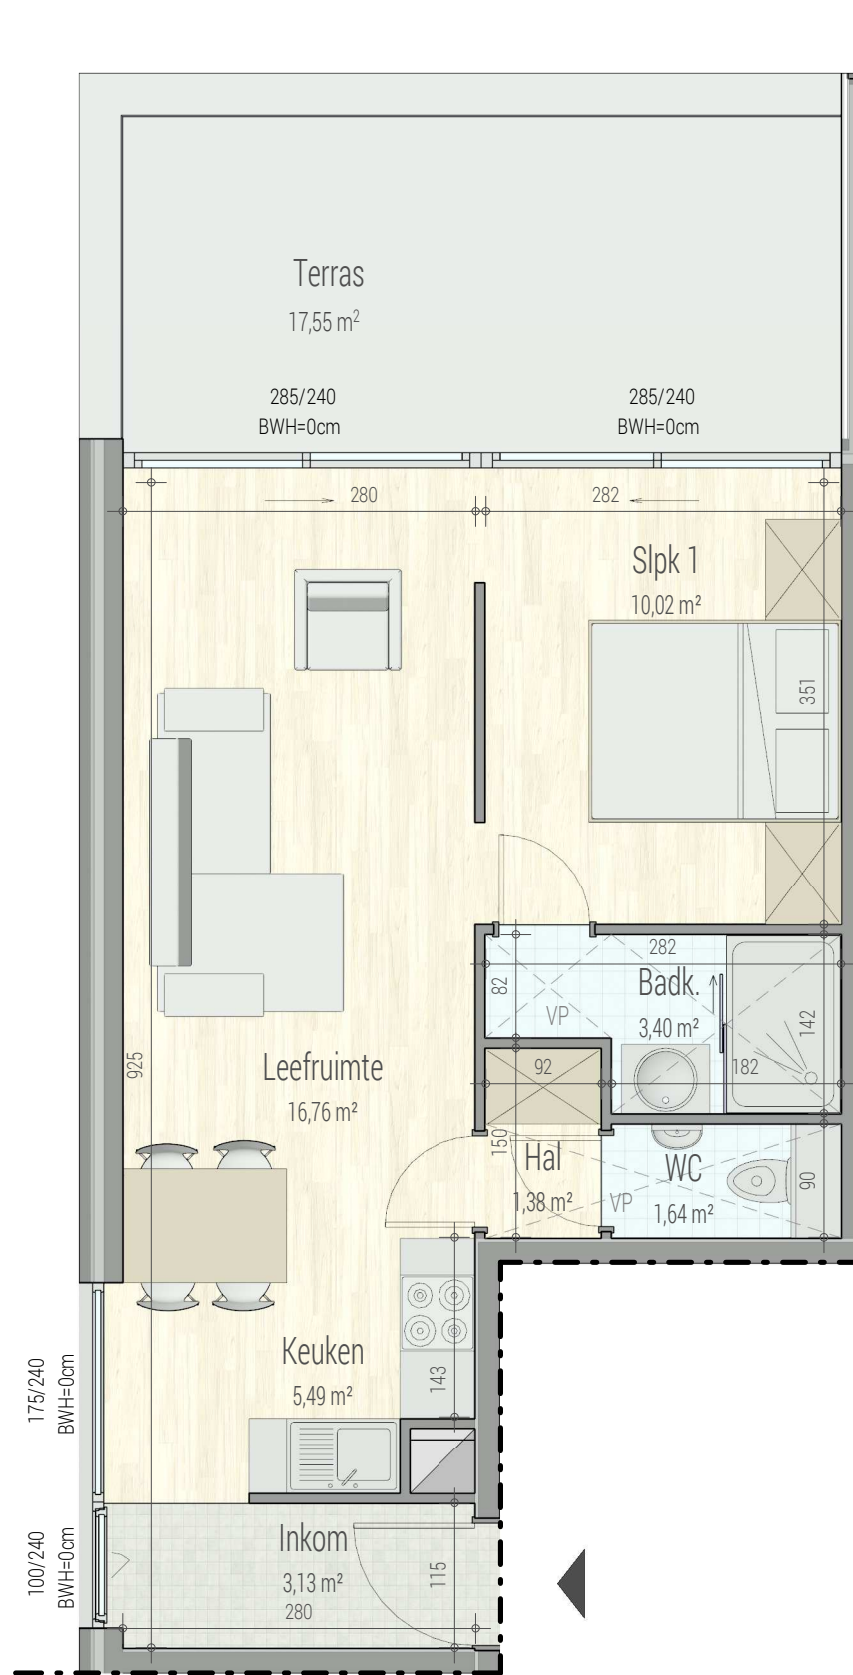

# Residentie FORTUNA I AALST

■ VERDIEPING +1 - appartement C 1.1.

VOORGEVEL

INPLANTING

**Brouwerijstraat - Aalst**

**C.1.1**

**71319112**

opp.: 51.03m<sup>2</sup> + opp. terras: 17.55m<sup>2</sup>  
 appartement: 1 SLAAPKAMER

Dit is geen contractueel document. Alle meubels, toestellen en vloerbekleding zijn illustratief. De maatvoering op de plannen geeft bij benadering de werkelijke afmetingen aan. Afwijkingen op de maatvoering in de uitvoering is mogelijk.