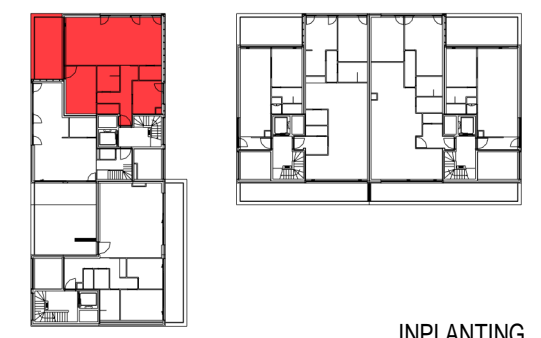

Residentie FORTUNA I AALST

■ VERDIEPING +1 - appartement **B 1.2.**

VOORGEVEL

INPLANTING

Brouwerijstraat - Aalst
B.1.2
71319111

opp.: 90.70m² + opp. terras: 17.55m²
 appartement: 2 SLAAPKAMERS

Dit is geen contractueel document. Alle meubels, toestellen en vloerbekleding zijn illustratief. De maatvoering op de plannen geeft bij benadering de werkelijke afmetingen aan. Afwijkingen op de maatvoering in de uitvoering is mogelijk.