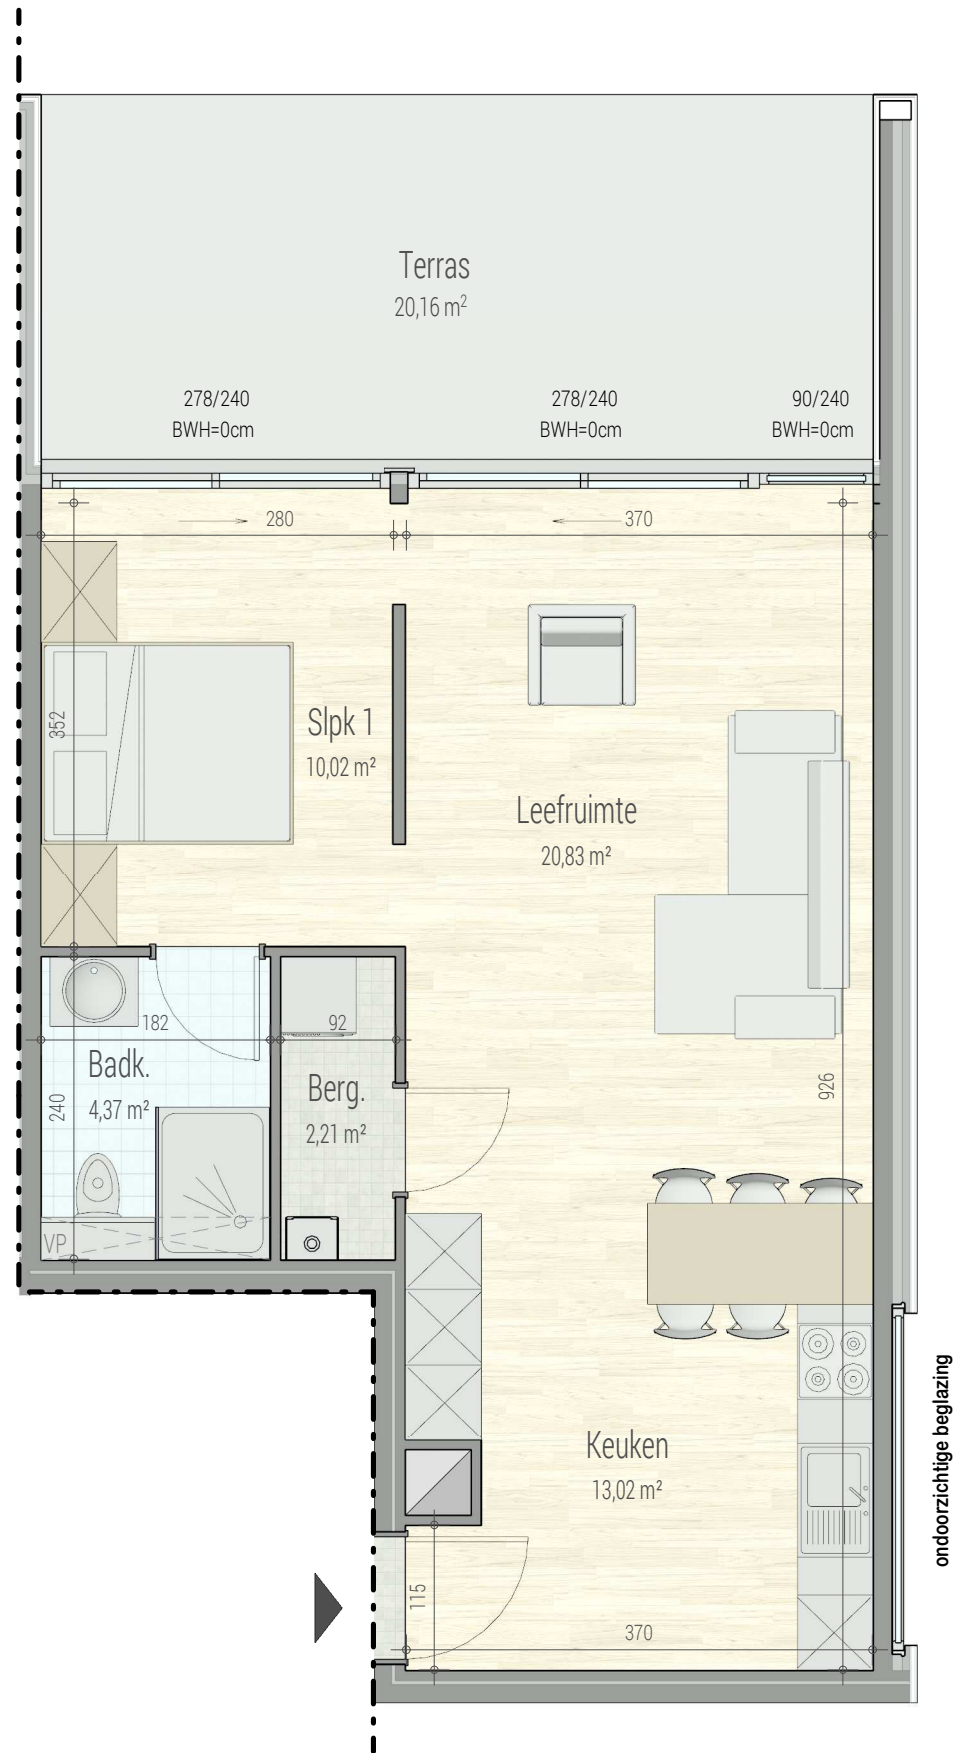

# Residentie FORTUNA I AALST

■ GELIJKVLOERS - appartement **D 0.2.**

VOORGEVEL

INPLANTING

1M

## Brouwerijstraat - Aalst

**D.0.2**

**71319108**

opp.: 59.80m<sup>2</sup> + opp. terras: 20.16m<sup>2</sup>  
 appartement: 1 SLAAPKAMER

Dit is geen contractueel document. Alle meubels, toestellen en vloerbekleding zijn illustratief. De maatvoering op de plannen geeft bij benadering de werkelijke afmetingen aan. Afwijkingen op de maatvoering in de uitvoering is mogelijk.

**bostoen**