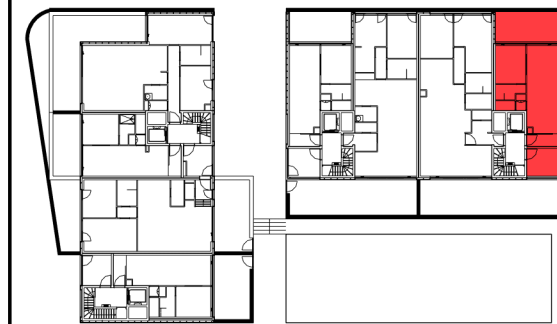

# Residentie FORTUNA I AALST

■ GELIJKVLOERS - appartement **D 0.2.**

VOORGEVEL

INPLANTING

1M

## Brouwerijstraat - Aalst

**D.0.2**

**71319108**

opp.: 59.80m<sup>2</sup> + opp. terras: 20.16m<sup>2</sup>  
 appartement: 1 SLAAPKAMER

Dit is geen contractueel document. Alle meubels, toestellen en vloerbekleding zijn illustratief. De maatvoering op de plannen geeft bij benadering de werkelijke afmetingen aan. Afwijkingen op de maatvoering in de uitvoering is mogelijk.