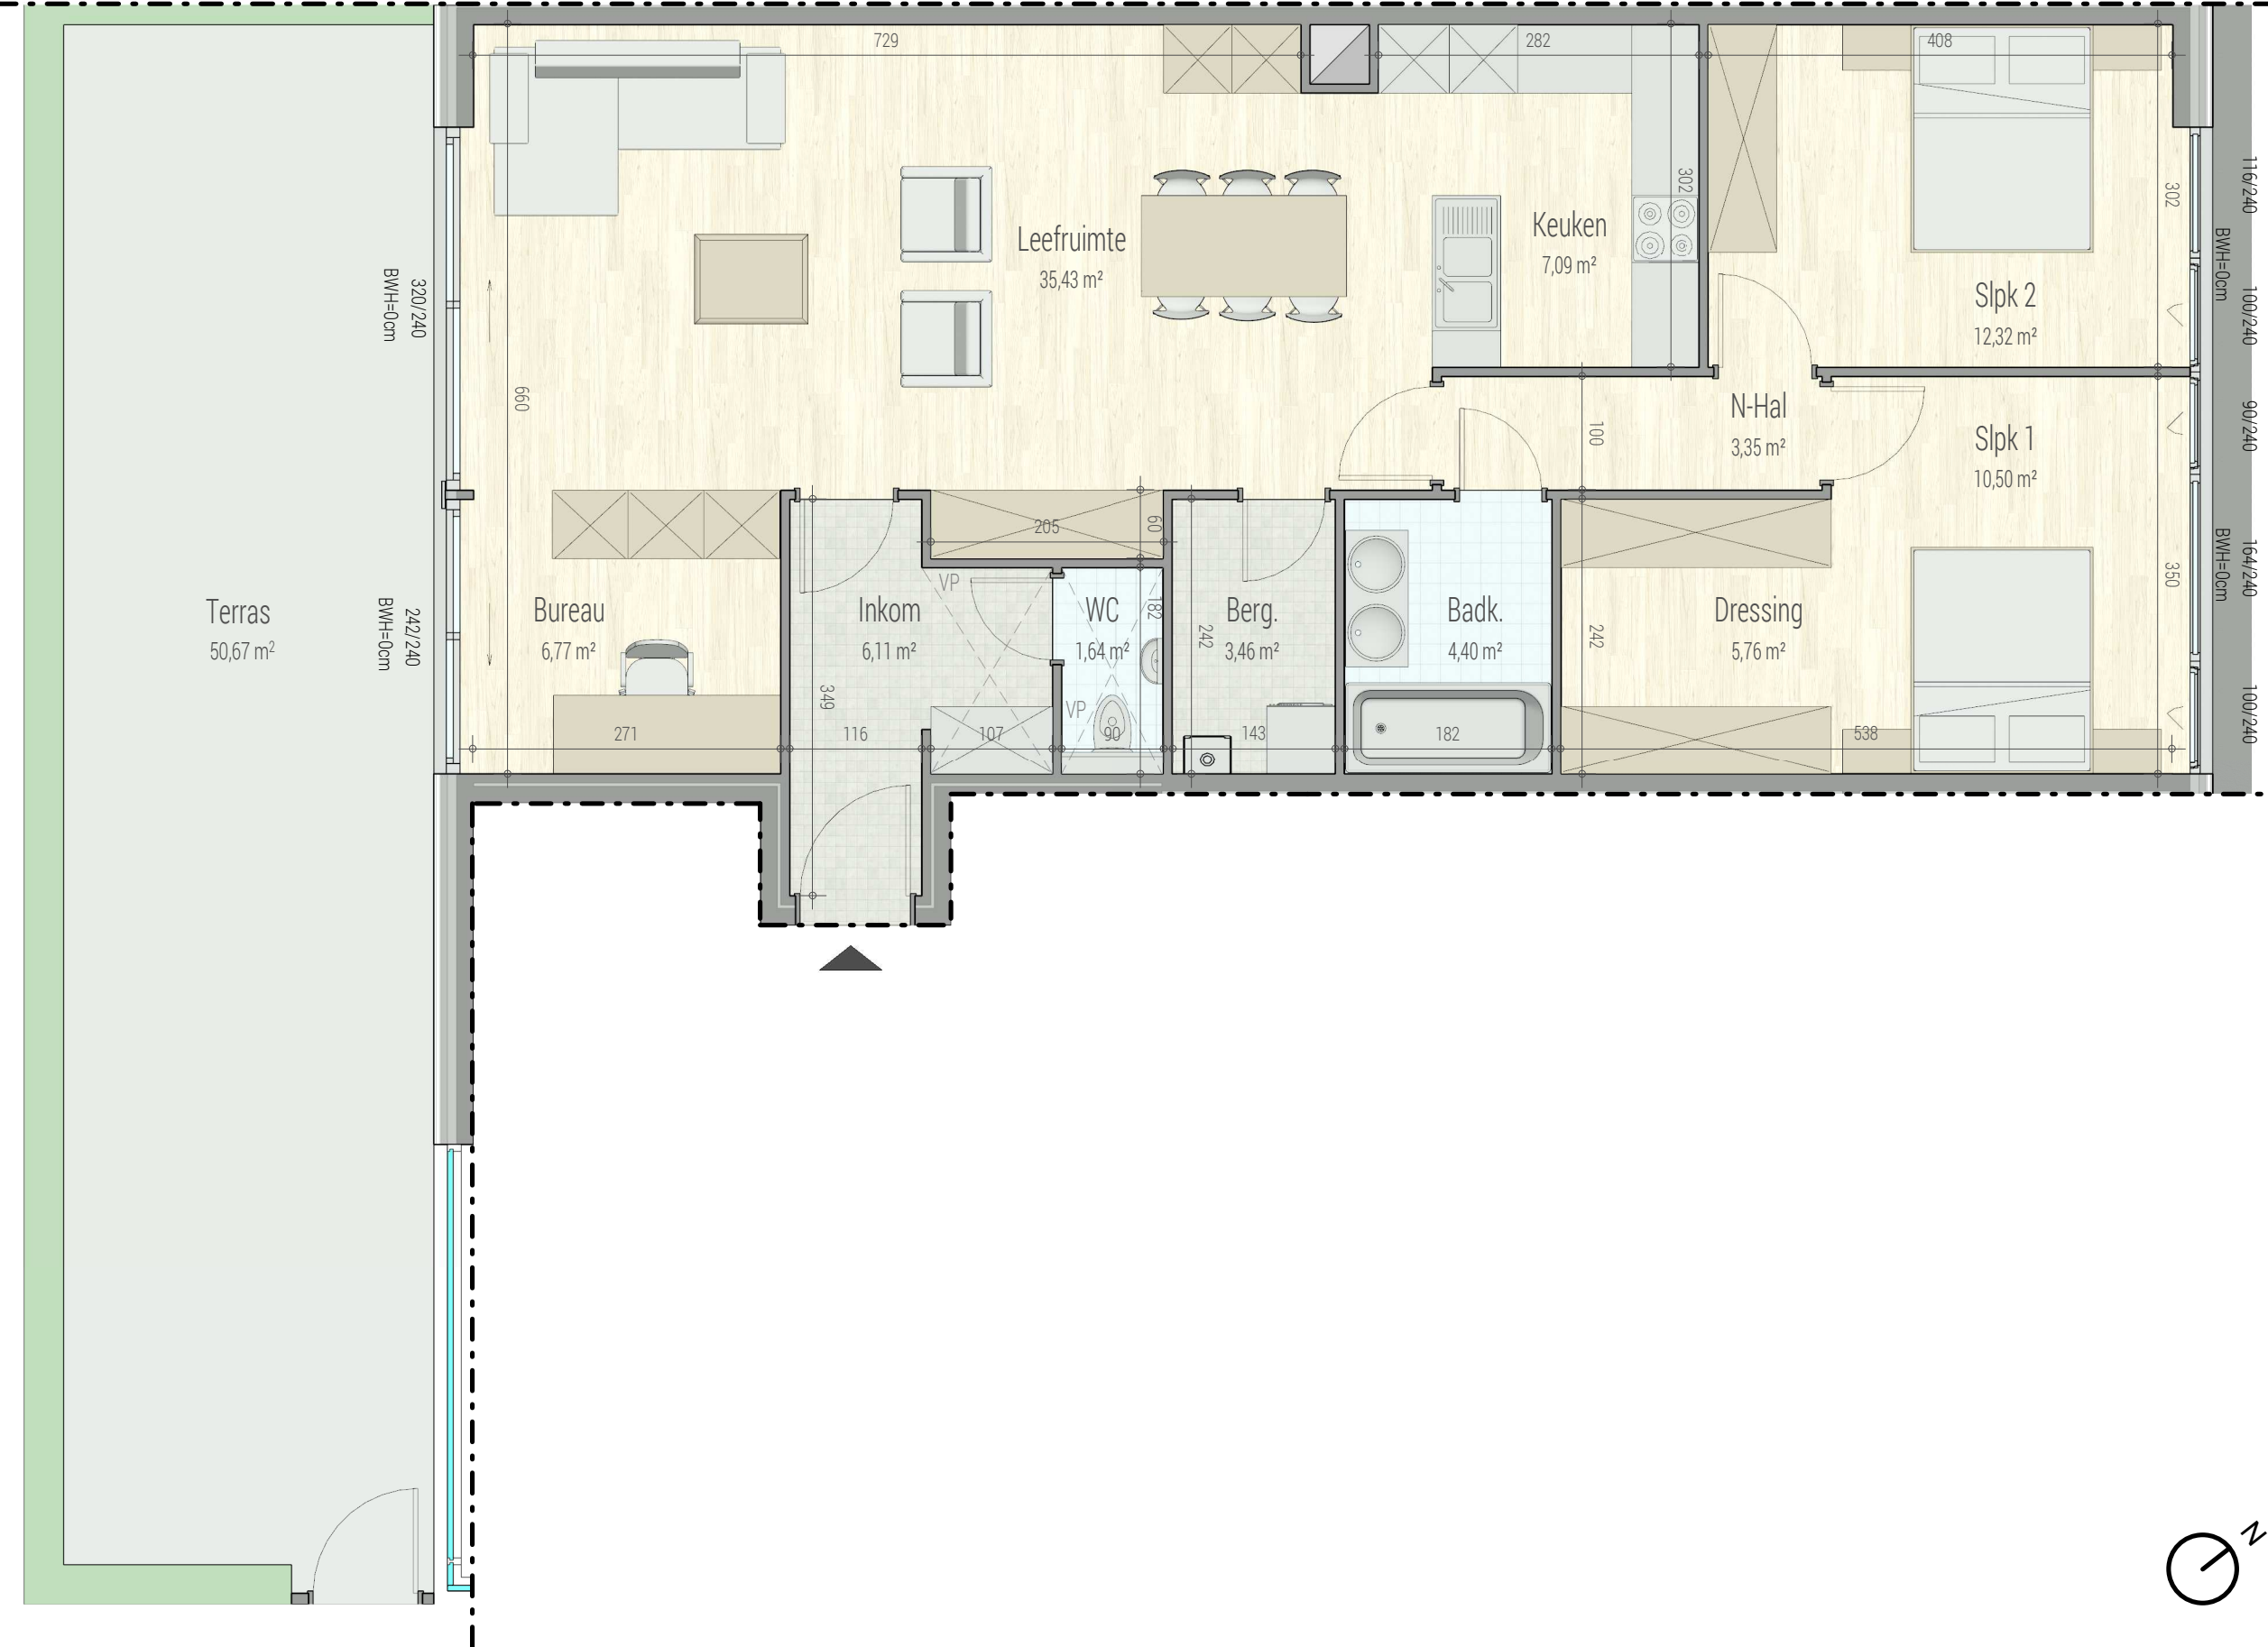

Residentie FORTUNA I AALST

■ GELIJKVLOERS - appartement **D 0.1.**

VOORGEVEL

INPLANTING

1M

Brouwerijstraat - Aalst

D.0.1

71319107

opp.: 110.53m²+ opp. terras: 50.67m²
 appartement: 2 SLAAPKAMERS

Dit is geen contractueel document. Alle meubels, toestellen en vloerbekleding zijn illustratief. De maatvoering op de plannen geeft bij benadering de werkelijke afmetingen aan. Afwijkingen op de maatvoering in de uitvoering is mogelijk.