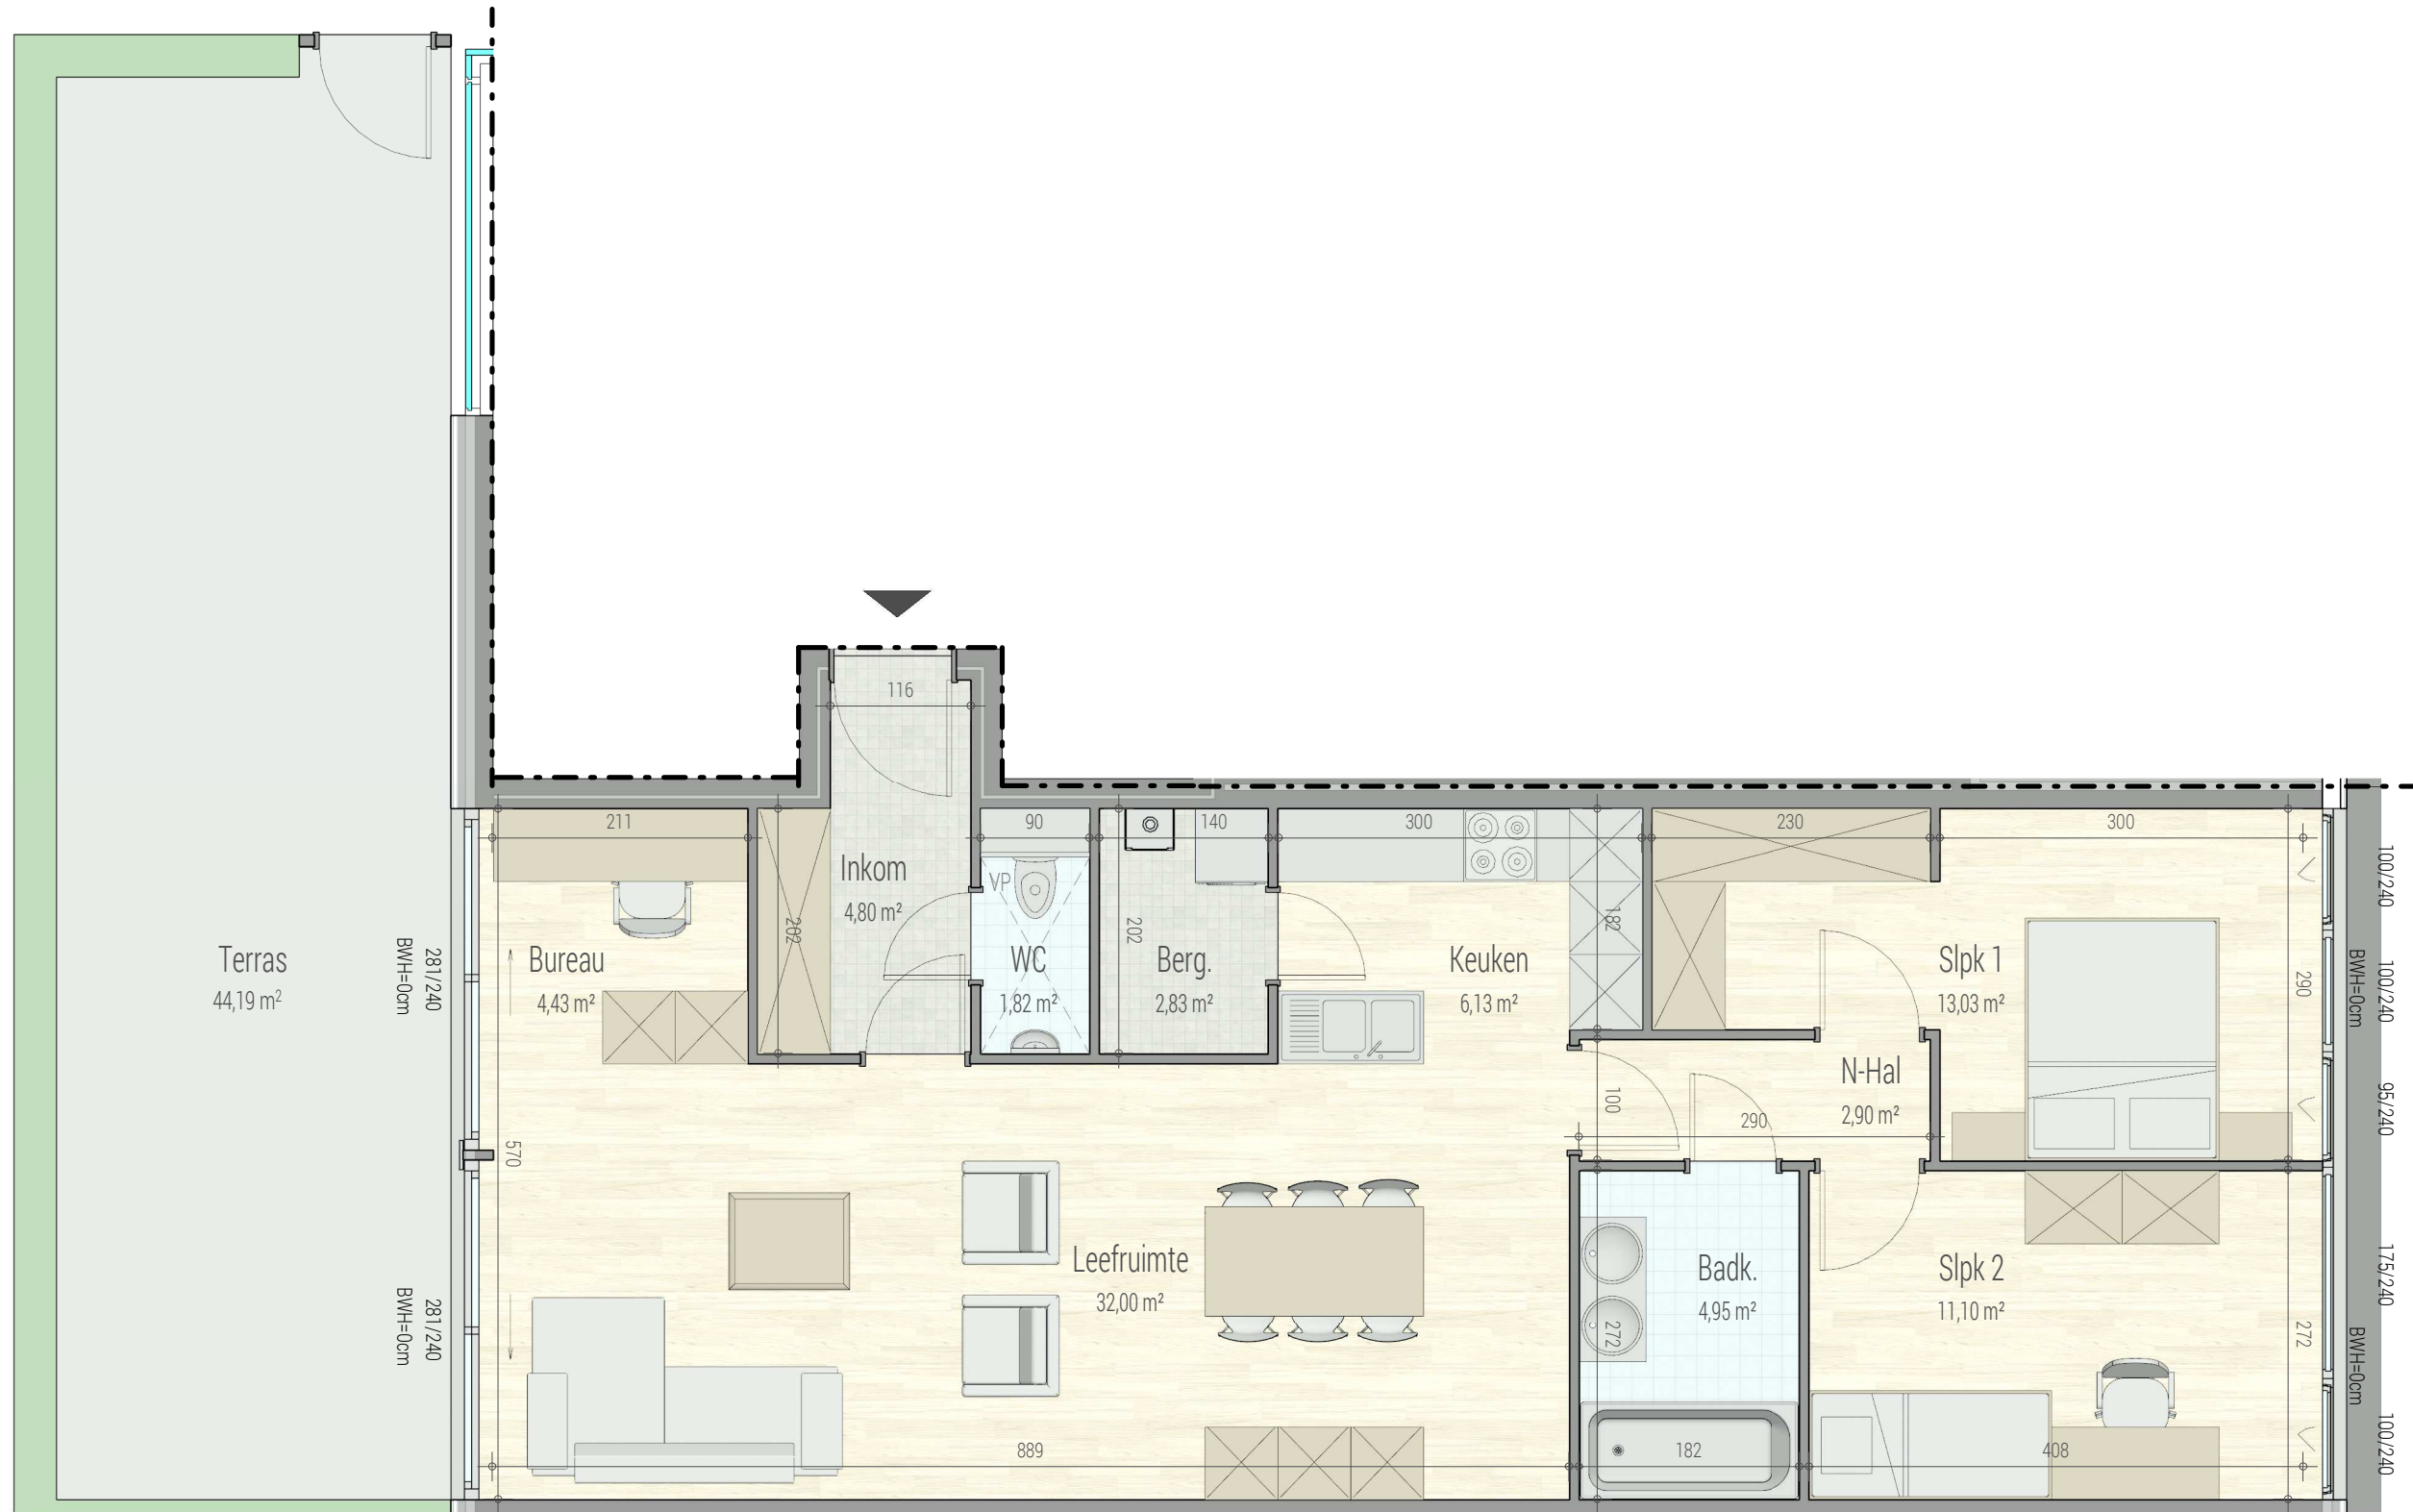

# Residentie FORTUNA I AALST

■ GELIJKVLOERS - appartement **C 0.2.**

VOORGEVEL

INPLANTING

**Brouwerijstraat - Aalst**  
**C.0.2**

**71319106**

opp.: 96.44m<sup>2</sup> + opp. terras: 44.19m<sup>2</sup>  
appartement: 2 SLAAPKAMERS

Dit is geen contractueel document. Alle meubels, toestellen en vloerbekleding zijn illustratief. De maatvoering op de plannen geeft bij benadering de werkelijke afmetingen aan. Afwijkingen op de maatvoering in de uitvoering is mogelijk.