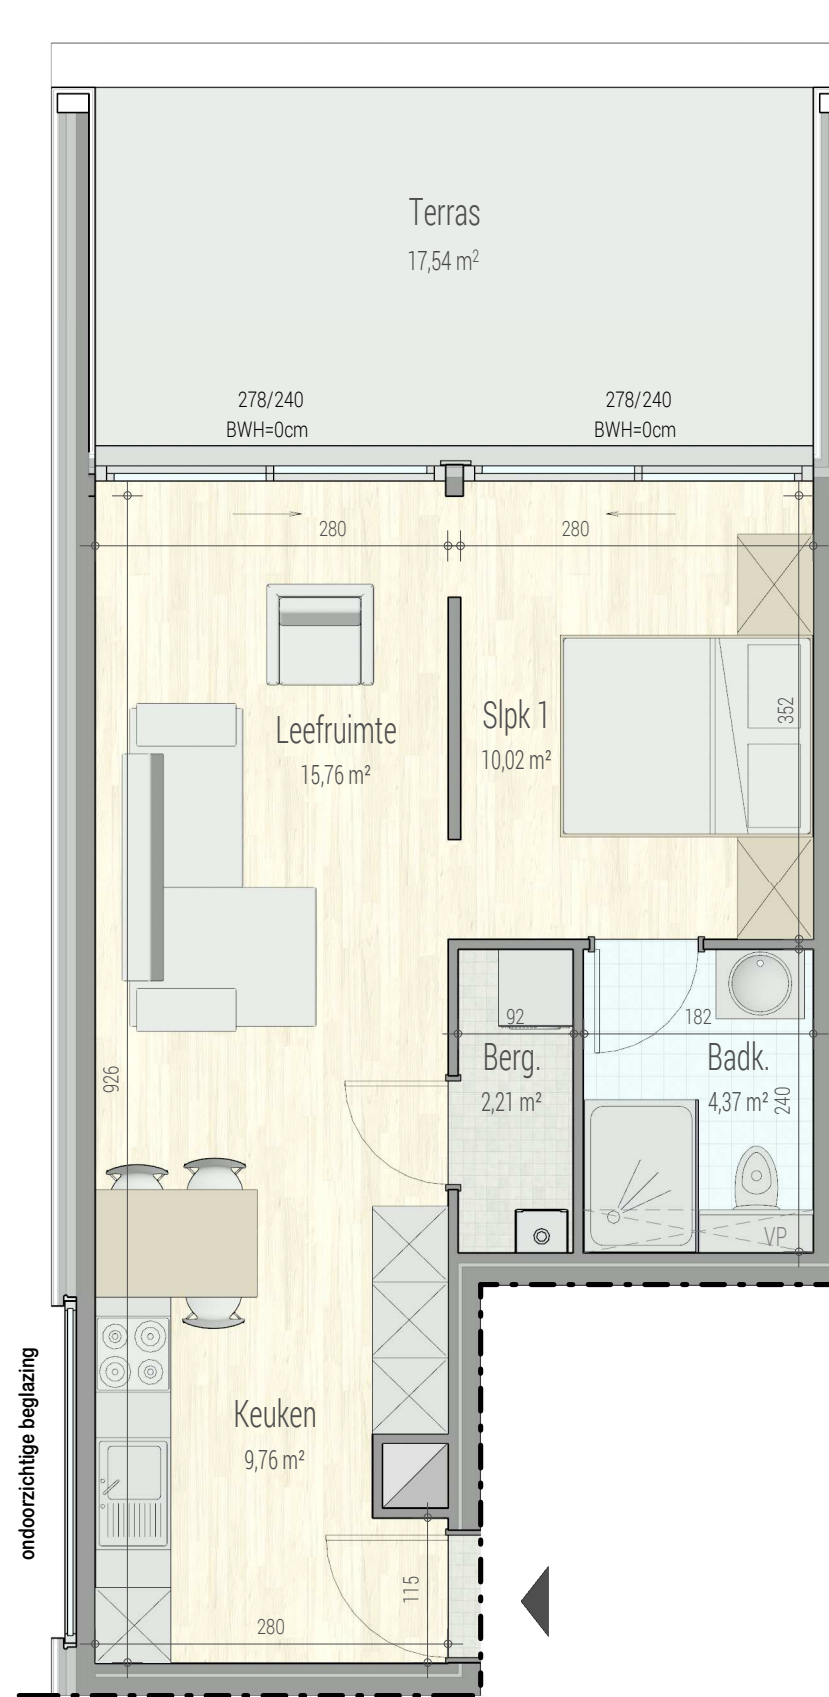

Residentie FORTUNA I AALST

■ GELIJKVLOERS - appartement C 0.1.

1M

VOORGEVEL

INPLANTING

Brouwerijstraat - Aalst

C.0.1

71319105

opp.: 51.03m² + opp. terras: 17.54m²
appartement: 1 SLAAPKAMER

Dit is geen contractueel document. Alle meubels, toestellen en vloerbekleding zijn illustratief. De maatvoering op de plannen geeft bij benadering de werkelijke afmetingen aan. Afwijkingen op de maatvoering in de uitvoering is mogelijk.