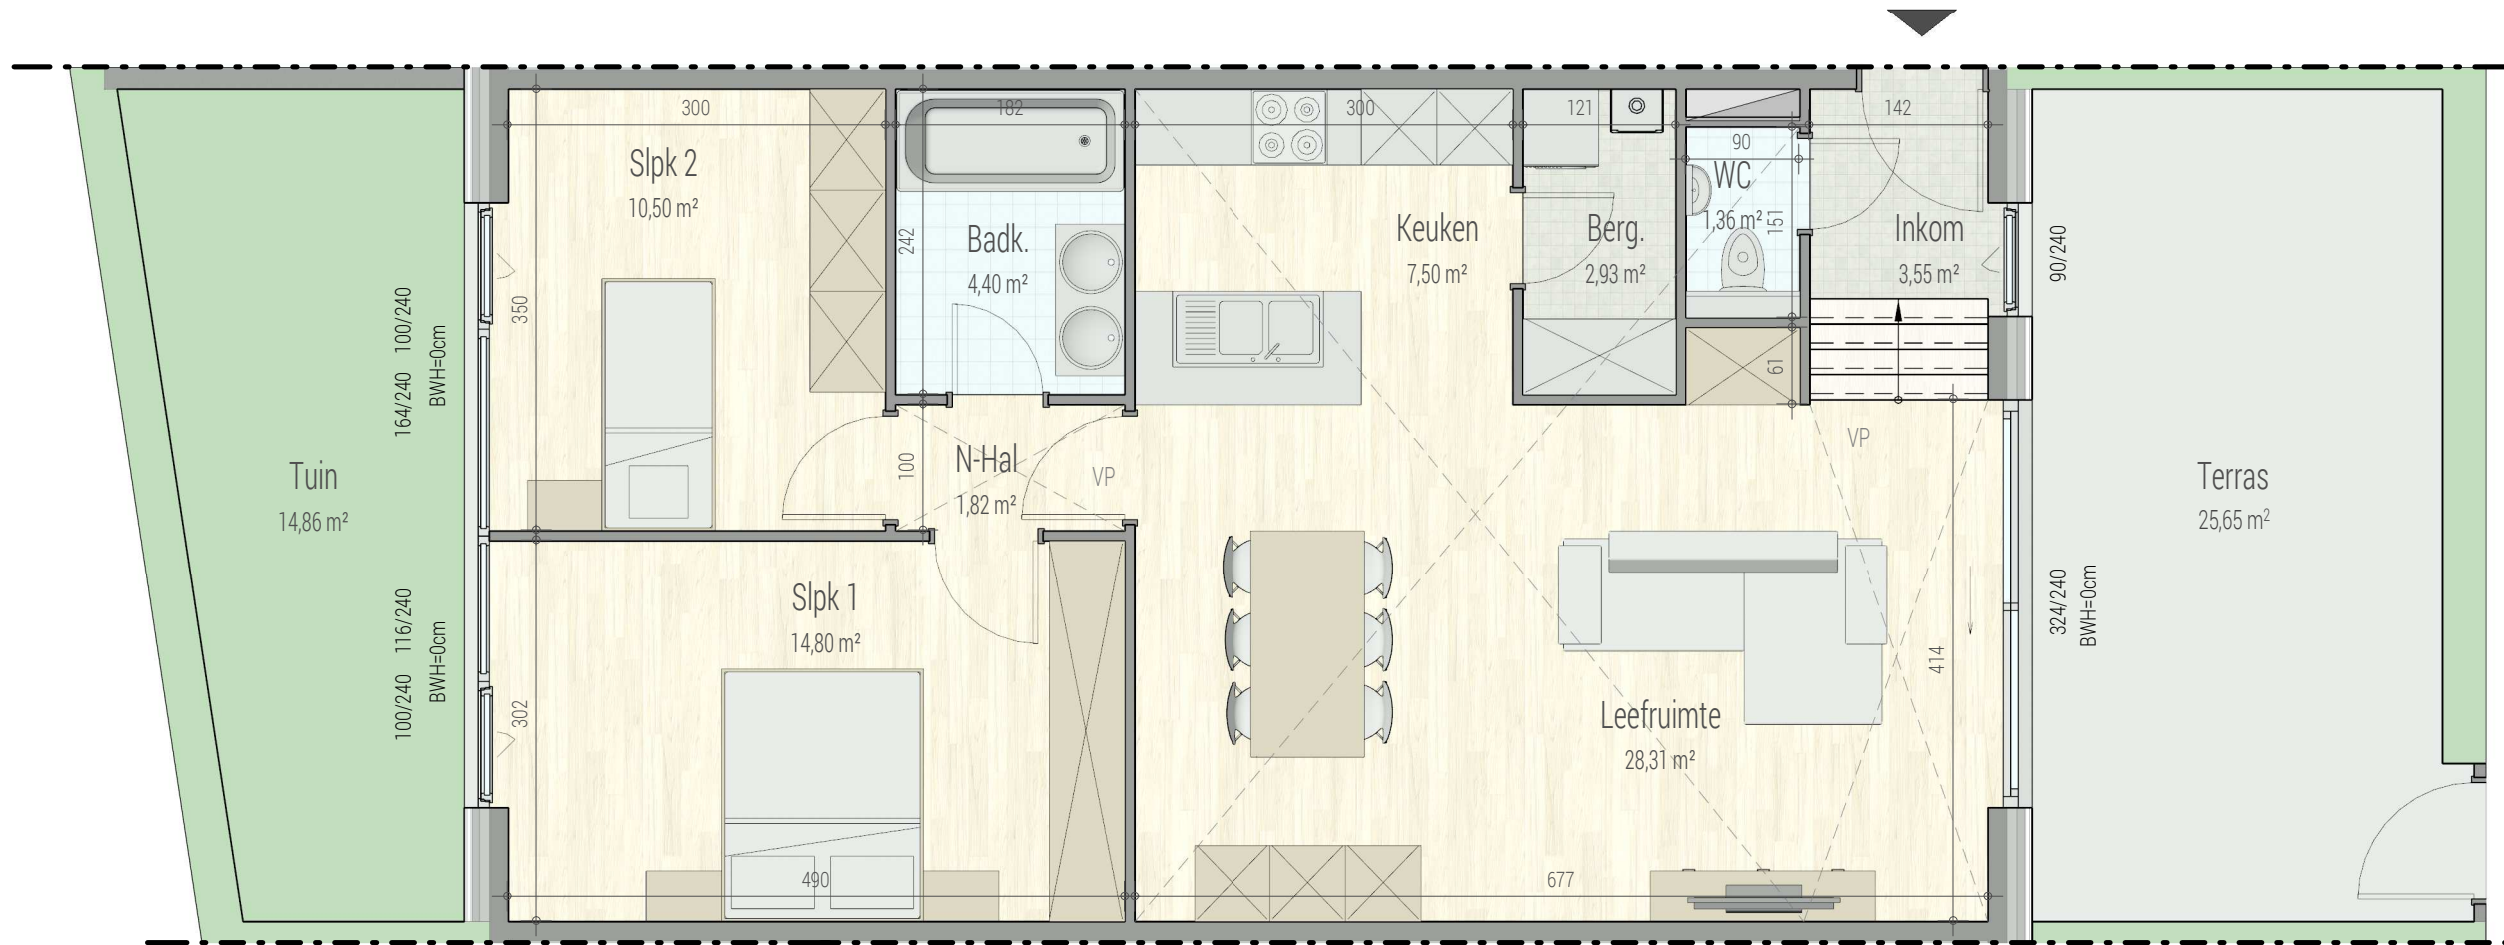

Residentie FORTUNA I AALST

■ GELIJKVLOERS - appartement **B 0.1.**

VOORGEVEL

INPLANTING

1M

Brouwerijstraat - Aalst

B.0.1

71319102

opp.: 86.53m² + opp. terras: 25.65m²

appartement: 2 SLAAPKAMERS

Dit is geen contractueel document. Alle meubels, toestellen en vloerbekleding zijn illustratief. De maatvoering op de plannen geeft bij benadering de werkelijke afmetingen aan. Afwijkingen op de maatvoering in de uitvoering is mogelijk.