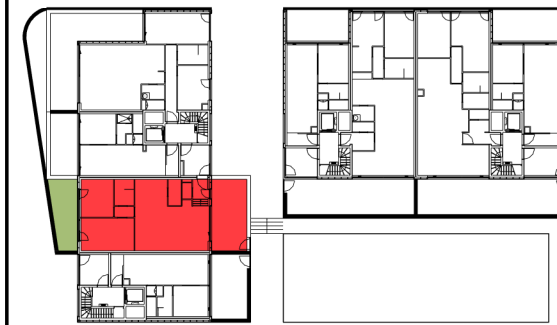

Residentie FORTUNA I AALST

■ GELIJKVLOERS - appartement **B 0.1.**

VOORGEVEL

INPLANTING

1M

Brouwerijstraat - Aalst

B.0.1

71319102

opp.: 86.53m² + opp. terras: 25.65m²

appartement: 2 SLAAPKAMERS

Dit is geen contractueel document. Alle meubels, toestellen en vloerbekleding zijn illustratief. De maatvoering op de plannen geeft bij benadering de werkelijke afmetingen aan. Afwijkingen op de maatvoering in de uitvoering is mogelijk.