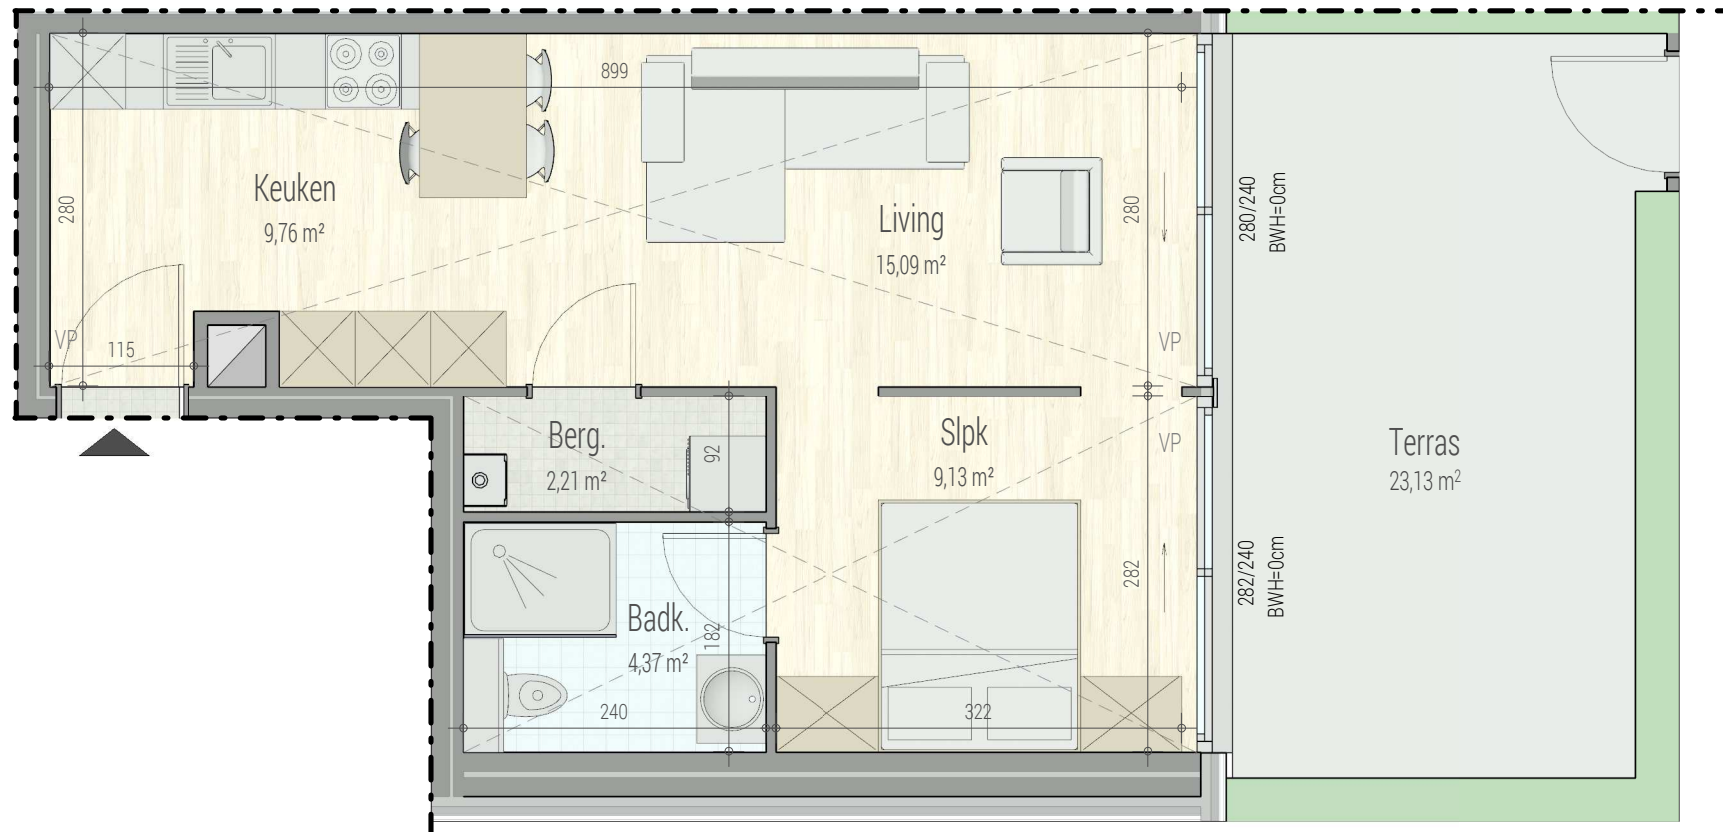

Residentie FORTUNA I AALST

■ GELIJKVLOERS - appartement **A 0.1.**

GEVELBEELD BINNENGEBIED

INPLANTING

1M

Weverijstraat - Aalst

A.0.1

71319101

opp.: 49,95m² + opp. terras: 23,13m²

appartement: 1 SLAAPKAMER

Dit is geen contractueel document. Alle meubels, toestellen en vloerbekleding zijn illustratief. De maatvoering op de plannen geeft bij benadering de werkelijke afmetingen aan. Afwijkingen op de maatvoering in de uitvoering is mogelijk.