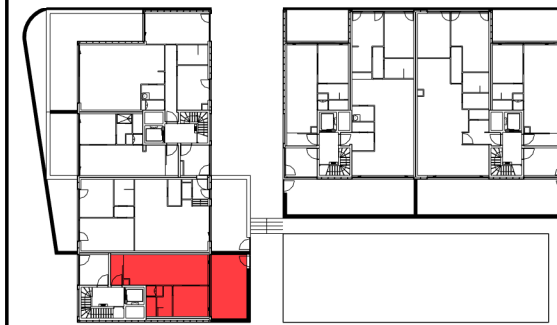

Residentie FORTUNA I AALST

■ GELIJKVLOERS - appartement **A 0.1.**

GEVELBEELD BINNENGEBIED

INPLANTING

1M

Weverijstraat - Aalst

A.0.1

71319101

opp.: 49,95m² + opp. terras: 23,13m²

appartement: 1 SLAAPKAMER

Dit is geen contractueel document. Alle meubels, toestellen en vloerbekleding zijn illustratief. De maatvoering op de plannen geeft bij benadering de werkelijke afmetingen aan. Afwijkingen op de maatvoering in de uitvoering is mogelijk.