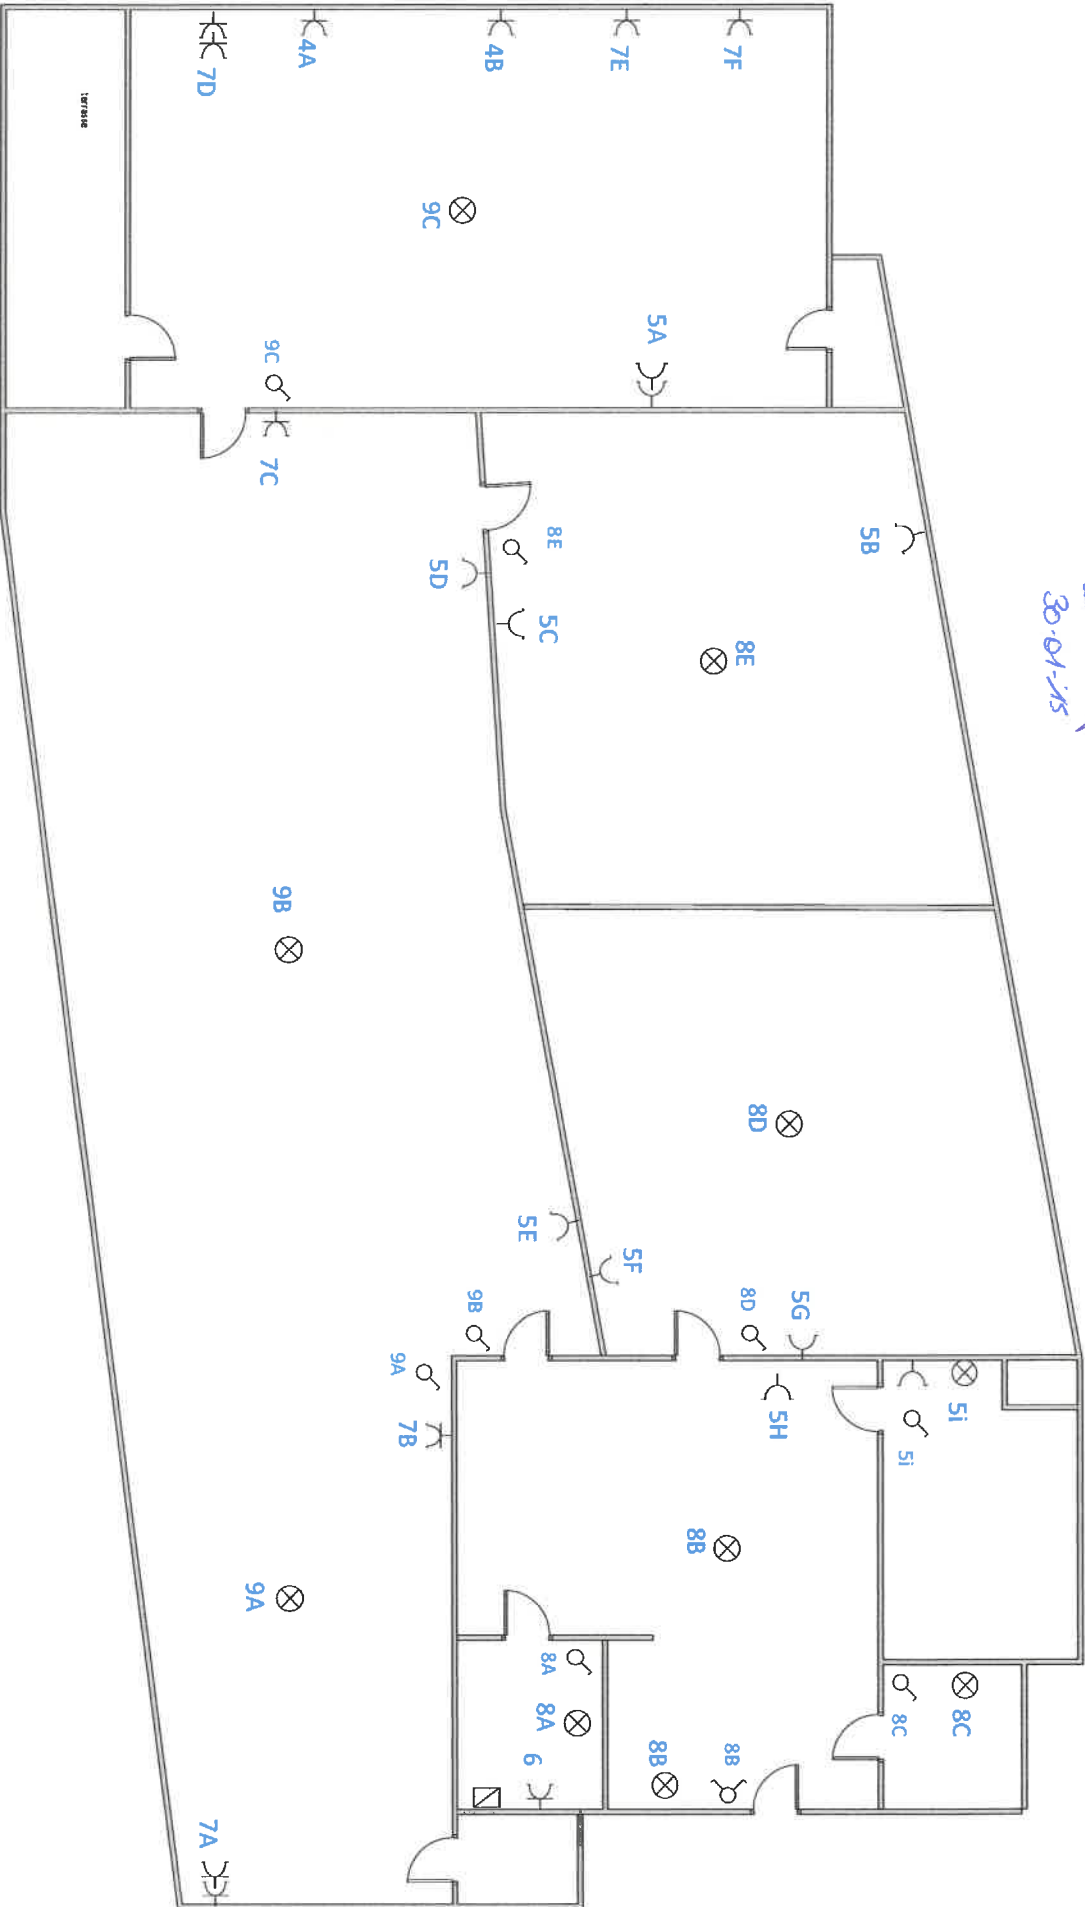

Jacqueline Charlier
Square de Leopoldville 13, et. 5 gauche
1040 Bruxelles

ELECTRO-TEST
Bram GRETS
Inspecteur
Bront. Boedel. Electriciteit vzw
Gam. 0499 120 815
30.01.15

Plan d'électricité
INSTALLATION EXISTANTS

→ ELECTRO SPRL
RUE DU MALBEEK
1950 KWADRIEM
0175 188 347
02 75 75 39