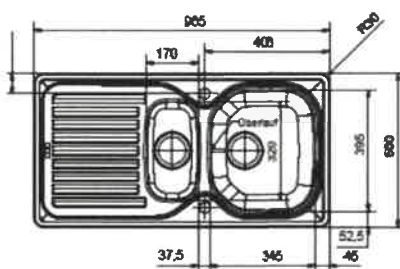

Dimensions:

- Puissance totale de raccordement: 3,6 kW
- Dimensions appareil (HxLxP): 595 x 595 x 548 mm
- Dimensions d'encastrement (HxLxP): 575-597 x 560 x 550 mm

Siemens - LC94WA521 - Inox

Pyramide-Design

Dimensions:

- Adaptations spéciales de cheminée possibles
- Dimensions appareil en évacuation d'air (HxLxP): 799-976 x 900 x 500 mm
- Dimensions appareil en mode recyclage (HxLxP): 799-976 x 900 x 500 mm

- Technique allFrost - surgélation possible à tous les niveaux
- 3 tiroirs de surgélation transparents

Informations techniques

- Dimensions de la niche (H x L x P): 177,5 x 56,2 x 55 cm
- Dimensions de l'appareil (H x L x P): 177,2 x 54,1 x 54,5 cm
- Classe climatique: ST

Evier & Robinet

ELX6511

Armoire: 600 mm

ELX 6511 Inox

965 x 500 mm

Découpe: 945 x 480 mm (R 30 mm)

Bassins: 345 x 395 x 160 mm

170 x 320 x 80 mm