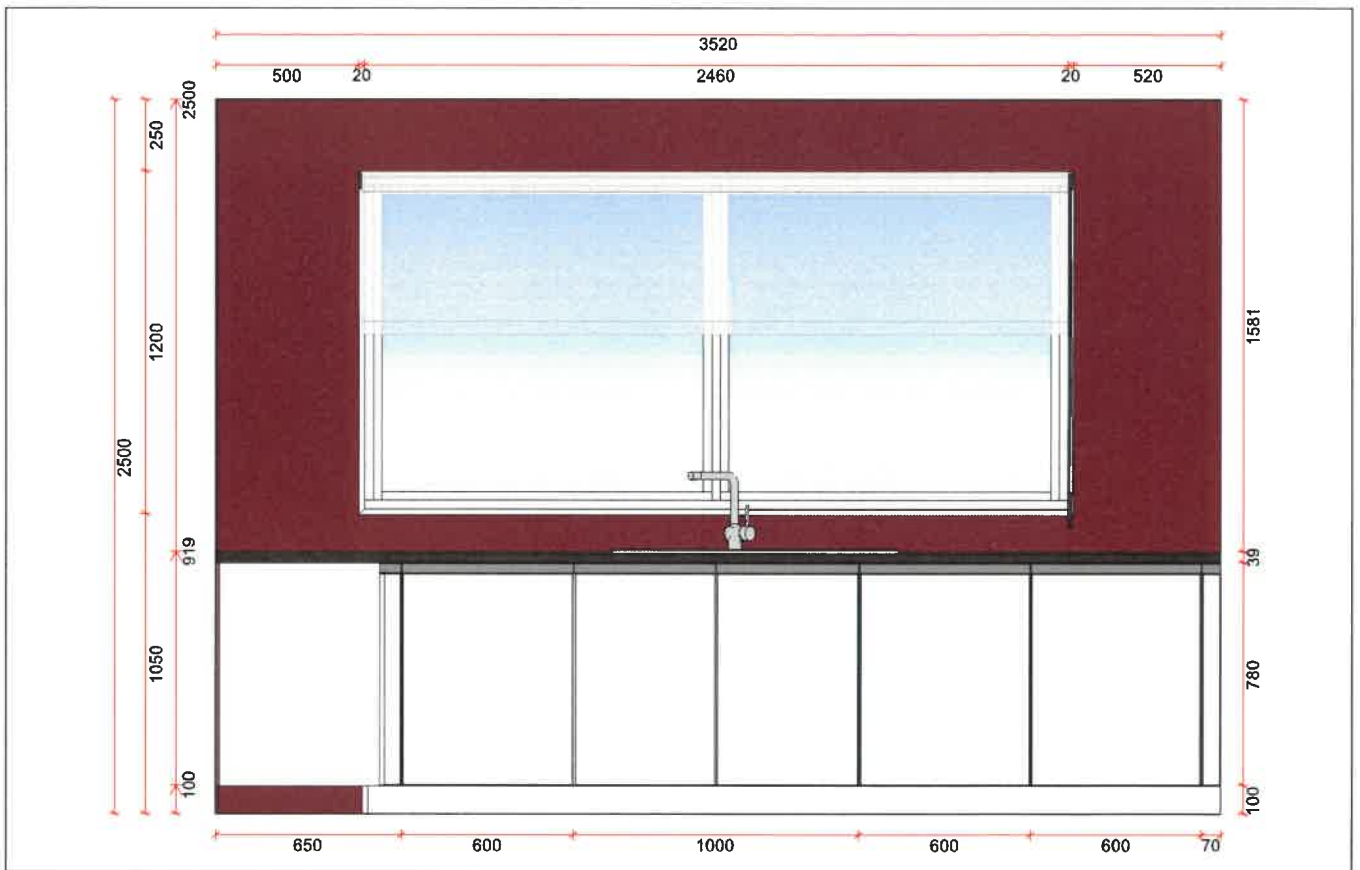

Perspective: Projet lotissement Diane
Lot 1 à 6 / Lot 11 à 16/Base 2 - 1645/1/2

Date : 25.03.2015

Remarque : Le dessin n'a qu'un caractère indicatif.

Meubles

Pos	Texte	Ferrage	Placage	Quantité	Unité	Montant
1	Elément bas 2 portes 2 étagères réglables		Gauche	1,000	pce	
2	Elément bas à coulissant pour table de Cuisson plaque 1 fond de protection des câbles 2 tiroirs 1 coulissant			1,000	pce	
3	Elément bas 1 porte 2 étagères réglables	Droite		1,000	pce	
4	Fileur d'angle p. élément bas			1,000	pce	
5	Elément bas 1 porte 2 étagères réglables	Gauche		1,000	pce	
6	Elément bas sous évier 2 portes 1 bandeau intérieur sans paroi arrière			1,000	pce	
7	Façade pour LV totalement			1,000	pce	
8	Elément bas 1 porte 2 étagères réglables	Droite		1,000	pce	
9	Fileur de façade			1,000	pce	
10	Fileur pour armoire			1,000	pce	
11	Armoire pour four 1 porte 1 bandeau variable 'app. 58,5-60 cm 1 porte 4 étagères réglables	Gauche		1,000	pce	
12	Poignée gorge			1,000	pce	
13	Armoire pour réfrigérateur/ congélateur combiné intégré 2 portes pour appareils 1 étagère fixe 'app.177,5-178,5cm avec ventilation intégrée	Droite		1,000	pce	
14	Fileur pour armoire			1,000	pce	
502	Plinthe de socle			77,210	dm	
Sous-total Meubles					€	5.037,34

Design:

- Commande par capteurs easyTouch
- Vitrocéramique sans décor

Dimensions:

- Epaisseur minimale du plan de travail: 20 mm
- Dimensions appareil (HxLxP): 39 x 592 x 522 mm
- Dimensions d'encastrement (HxLxP): 39 x 560 x 490-500 mm

Dimensions:

- Puissance totale de raccordement: 3,6 kW
- Dimensions appareil (HxLxP): 595 x 595 x 548 mm
- Dimensions d'encastrement (HxLxP): 575-597 x 560 x 550 mm

Siemens - LC94WA521 - Inox

Pyramide-Design