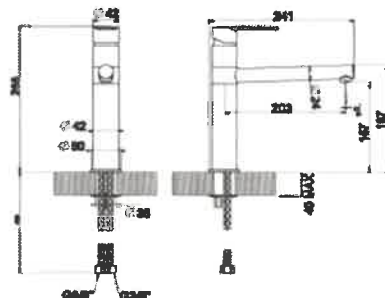

Dimensions:

- Puissance totale de raccordement: 3,6 kW
- Dimensions appareil (HxLxP): 595 x 595 x 548 mm
- Dimensions d'encastrement (HxLxP): 575-597 x 560 x 550 mm

Siemens - LC94WA521 - Inox

Pyramide-Design

Evier & Robinet

ELX6511

Armoire: 600 mm

ELX 6511 Inox

965 x 500 mm

Découpe: 945 x 480 mm (R 30 mm)

Bassins: 345 x 395 x 160 mm

170 x 320 x 80 mm

* Le prix de vente comprend un système d'évacuation

301677

Image / Description

Dessin

Exécution

N° art.

Mitigeur à bec orientable
Haute pression
Rotation 360°

Chrome

301677

- Flexibles de raccordement, très longs (490 mm)
- Perforation Ø 35 mm
- Mécanisme avec disques céramiques
- Niveau sonore 1
- Livré avec un triangle blanc pour le montage sur les éviers en inox