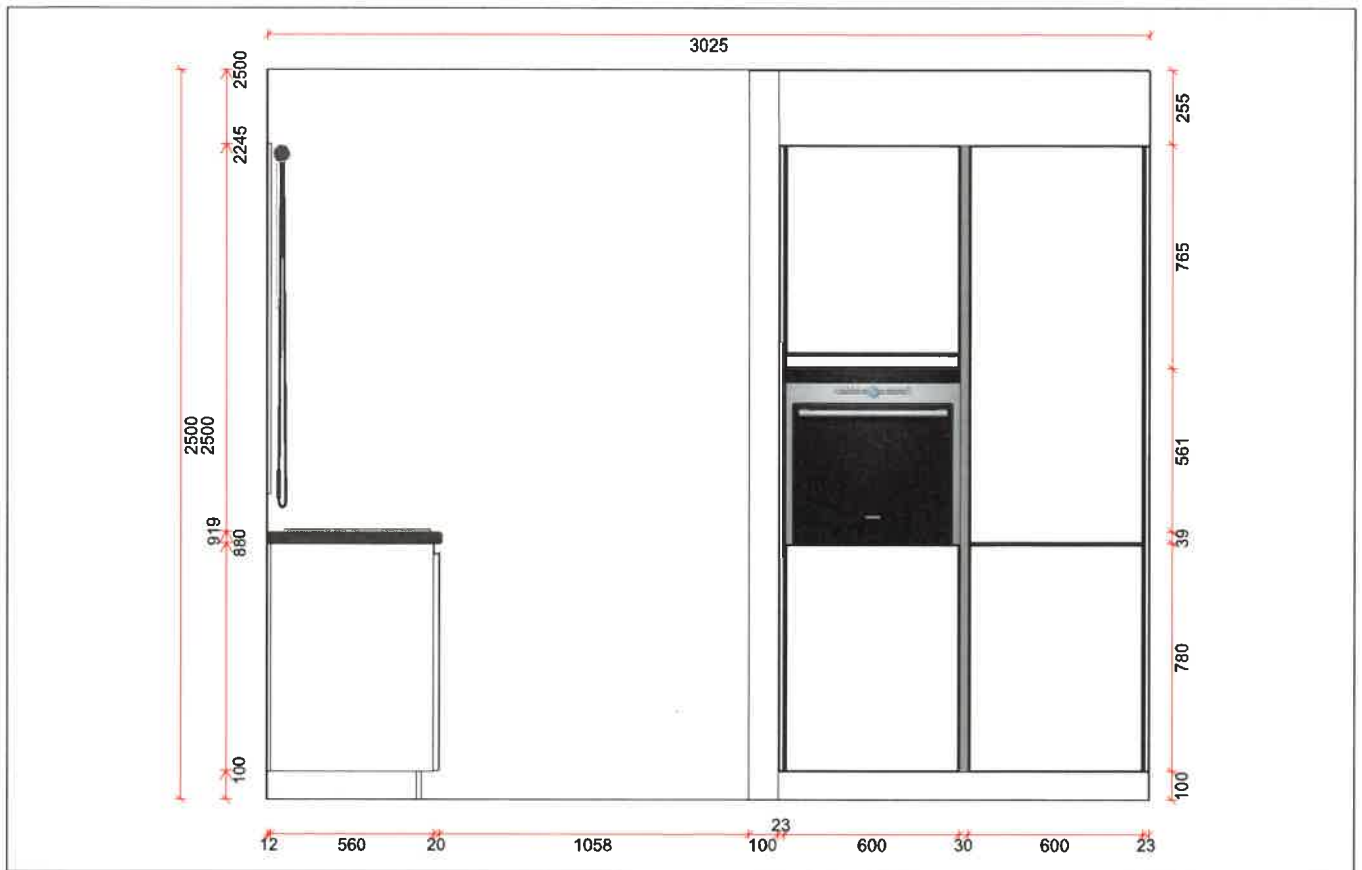

Perspective: Projet lotissement Diane
Lot 1 à 6 / Lot 11 à 16/Base 2 - 1645/1/2

Date : 25.03.2015

Remarque : Le dessin n'a qu'un caractère indicatif.

Meubles

Pos	Texte	Ferrage	Placage	Quantité	Unité	Montant
1	Elément bas 2 portes 2 étagères réglables		Gauche	1,000	pce	
2	Elément bas à coulissant pour table de Cuisson plaque 1 fond de protection des câbles 2 tiroirs 1 coulissant			1,000	pce	
3	Elément bas 1 porte 2 étagères réglables	Droite		1,000	pce	
4	Fileur d'angle p. élément bas			1,000	pce	
5	Elément bas 1 porte 2 étagères réglables	Gauche		1,000	pce	
6	Elément bas sous évier 2 portes 1 bandeau intérieur sans paroi arrière			1,000	pce	
7	Façade pour LV totalement			1,000	pce	
8	Elément bas 1 porte 2 étagères réglables	Droite		1,000	pce	
9	Fileur de façade			1,000	pce	
10	Fileur pour armoire			1,000	pce	
11	Armoire pour four 1 porte 1 bandeau variable 'app. 58,5-60 cm 1 porte 4 étagères réglables	Gauche		1,000	pce	
12	Poignée gorge			1,000	pce	
13	Armoire pour réfrigérateur/ congélateur combiné intégré 2 portes pour appareils 1 étagère fixe 'app.177,5-178,5cm avec ventilation intégrée	Droite		1,000	pce	
14	Fileur pour armoire			1,000	pce	
502	Plinthe de socle			77,210	dm	
Sous-total Meubles					€	5.037,34

Design:

- Commande par capteurs easyTouch
- Vitrocéramique sans décor

Dimensions:

- Epaisseur minimale du plan de travail: 20 mm
- Dimensions appareil (HxLxP): 39 x 592 x 522 mm
- Dimensions d'encastrement (HxLxP): 39 x 560 x 490-500 mm

Dimensions:

- Puissance totale de raccordement: 3,6 kW
- Dimensions appareil (HxLxP): 595 x 595 x 548 mm
- Dimensions d'encastrement (HxLxP): 575-597 x 560 x 550 mm

Siemens - LC94WA521 - Inox

Pyramide-Design