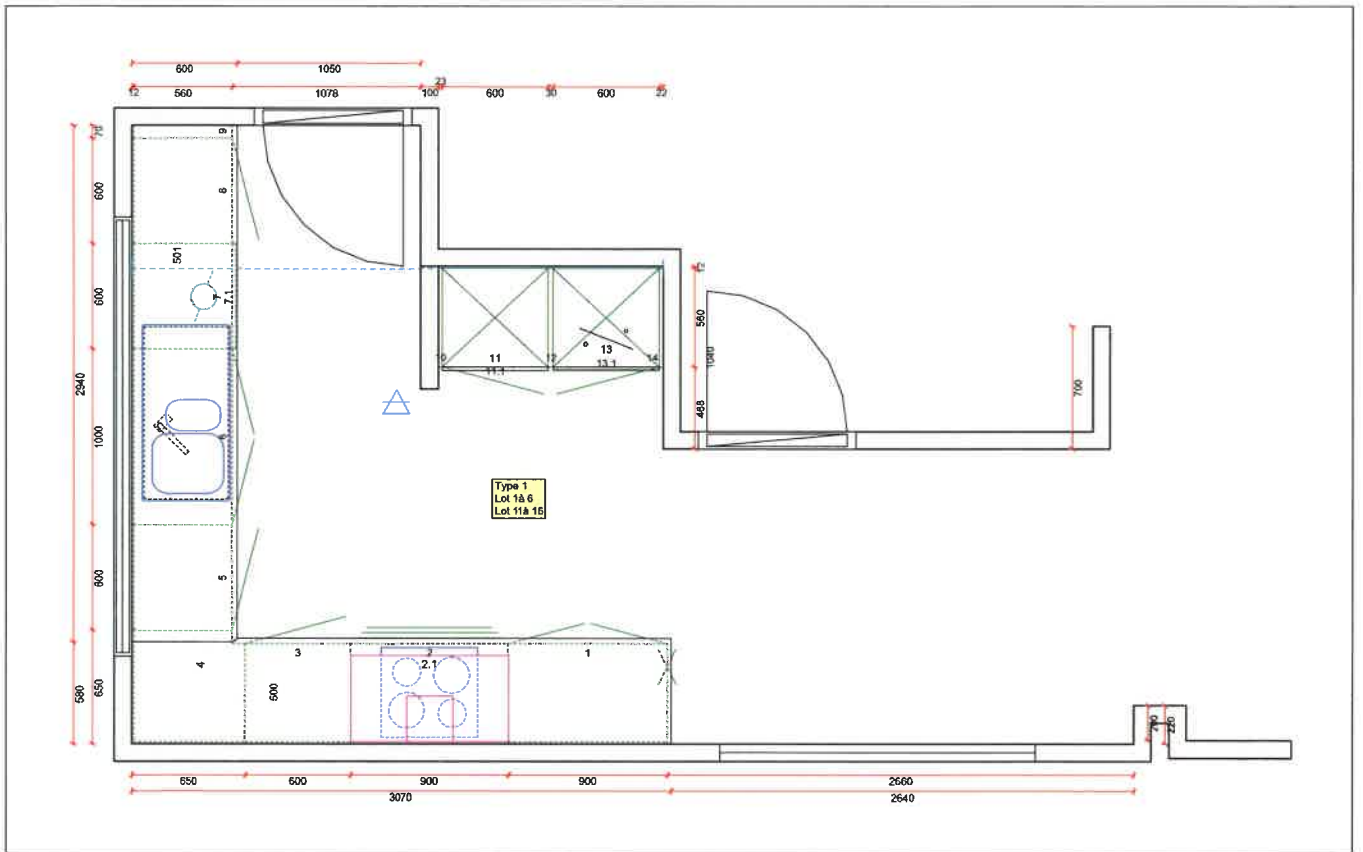

Perspective: Projet lotissement Diane
Lot 1 à 6 / Lot 11 à 16/Base 2 - 1645/1/2

Date : 25.03.2015

Remarque : Le dessin n'a qu'un caractère indicatif.

Meubles

Pos	Texte	Ferrage	Placage	Quantité	Unité	Montant
1	Elément bas 2 portes 2 étagères réglables		Gauche	1,000	pce	
2	Elément bas à coulissant pour table de Cuisson plaque 1 fond de protection des câbles 2 tiroirs 1 coulissant			1,000	pce	
3	Elément bas 1 porte 2 étagères réglables	Droite		1,000	pce	
4	Fileur d'angle p. élément bas			1,000	pce	
5	Elément bas 1 porte 2 étagères réglables	Gauche		1,000	pce	
6	Elément bas sous évier 2 portes 1 bandeau intérieur sans paroi arrière			1,000	pce	
7	Façade pour LV totalement			1,000	pce	
8	Elément bas 1 porte 2 étagères réglables	Droite		1,000	pce	
9	Fileur de façade			1,000	pce	
10	Fileur pour armoire			1,000	pce	
11	Armoire pour four 1 porte 1 bandeau variable 'app. 58,5-60 cm 1 porte 4 étagères réglables	Gauche		1,000	pce	
12	Poignée gorge			1,000	pce	
13	Armoire pour réfrigérateur/ congélateur combiné intégré 2 portes pour appareils 1 étagère fixe 'app.177,5-178,5cm avec ventilation intégrée	Droite		1,000	pce	
14	Fileur pour armoire			1,000	pce	
502	Plinthe de socle			77,210	dm	
Sous-total Meubles					€	5.037,34

Design:

- Commande par capteurs easyTouch
- Vitrocéramique sans décor

Dimensions:

- Epaisseur minimale du plan de travail: 20 mm
- Dimensions appareil (HxLxP): 39 x 592 x 522 mm
- Dimensions d'encastrement (HxLxP): 39 x 560 x 490-500 mm

Dimensions:

- Puissance totale de raccordement: 3,6 kW
- Dimensions appareil (HxLxP): 595 x 595 x 548 mm
- Dimensions d'encastrement (HxLxP): 575-597 x 560 x 550 mm

Siemens - LC94WA521 - Inox

Pyramide-Design