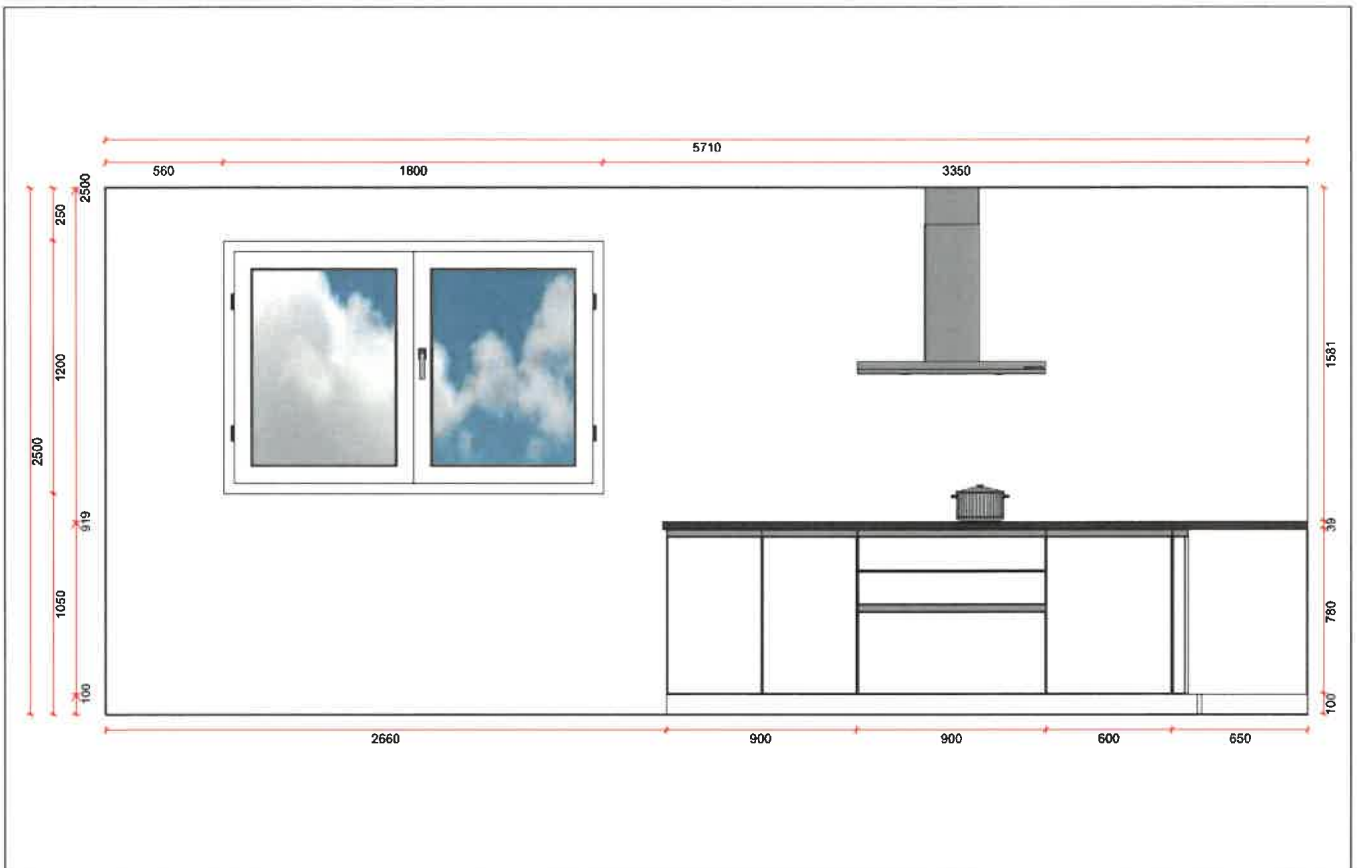

Perspective: Projet lotissement Diane
Lot 1 à 6 / Lot 11 à 16/Base 2 - 1645/1/2

Date : 25.03.2015

Remarque : Le dessin n'a qu'un caractère indicatif.

Meubles

Pos	Texte	Ferrage	Placage	Quantité	Unité	Montant
1	Elément bas 2 portes 2 étagères réglables		Gauche	1,000	pce	
2	Elément bas à coulissant pour table de Cuisson plaque 1 fond de protection des câbles 2 tiroirs 1 coulissant			1,000	pce	
3	Elément bas 1 porte 2 étagères réglables	Droite		1,000	pce	
4	Fileur d'angle p. élément bas			1,000	pce	
5	Elément bas 1 porte 2 étagères réglables	Gauche		1,000	pce	
6	Elément bas sous évier 2 portes 1 bandeau intérieur sans paroi arrière			1,000	pce	
7	Façade pour LV totalement			1,000	pce	
8	Elément bas 1 porte 2 étagères réglables	Droite		1,000	pce	
9	Fileur de façade			1,000	pce	
10	Fileur pour armoire			1,000	pce	
11	Armoire pour four 1 porte 1 bandeau variable 'app. 58,5-60 cm 1 porte 4 étagères réglables	Gauche		1,000	pce	
12	Poignée gorge			1,000	pce	
13	Armoire pour réfrigérateur/ congélateur combiné intégré 2 portes pour appareils 1 étagère fixe 'app.177,5-178,5cm avec ventilation intégrée	Droite		1,000	pce	
14	Fileur pour armoire			1,000	pce	
502	Plinthe de socle			77,210	dm	
Sous-total Meubles					€	5.037,34

Design:

- Commande par capteurs easyTouch
- Vitrocéramique sans décor

Dimensions:

- Epaisseur minimale du plan de travail: 20 mm
- Dimensions appareil (HxLxP): 39 x 592 x 522 mm
- Dimensions d'encastrement (HxLxP): 39 x 560 x 490-500 mm

Dimensions:

- Puissance totale de raccordement: 3,6 kW
- Dimensions appareil (HxLxP): 595 x 595 x 548 mm
- Dimensions d'encastrement (HxLxP): 575-597 x 560 x 550 mm

Siemens - LC94WA521 - Inox

Pyramide-Design